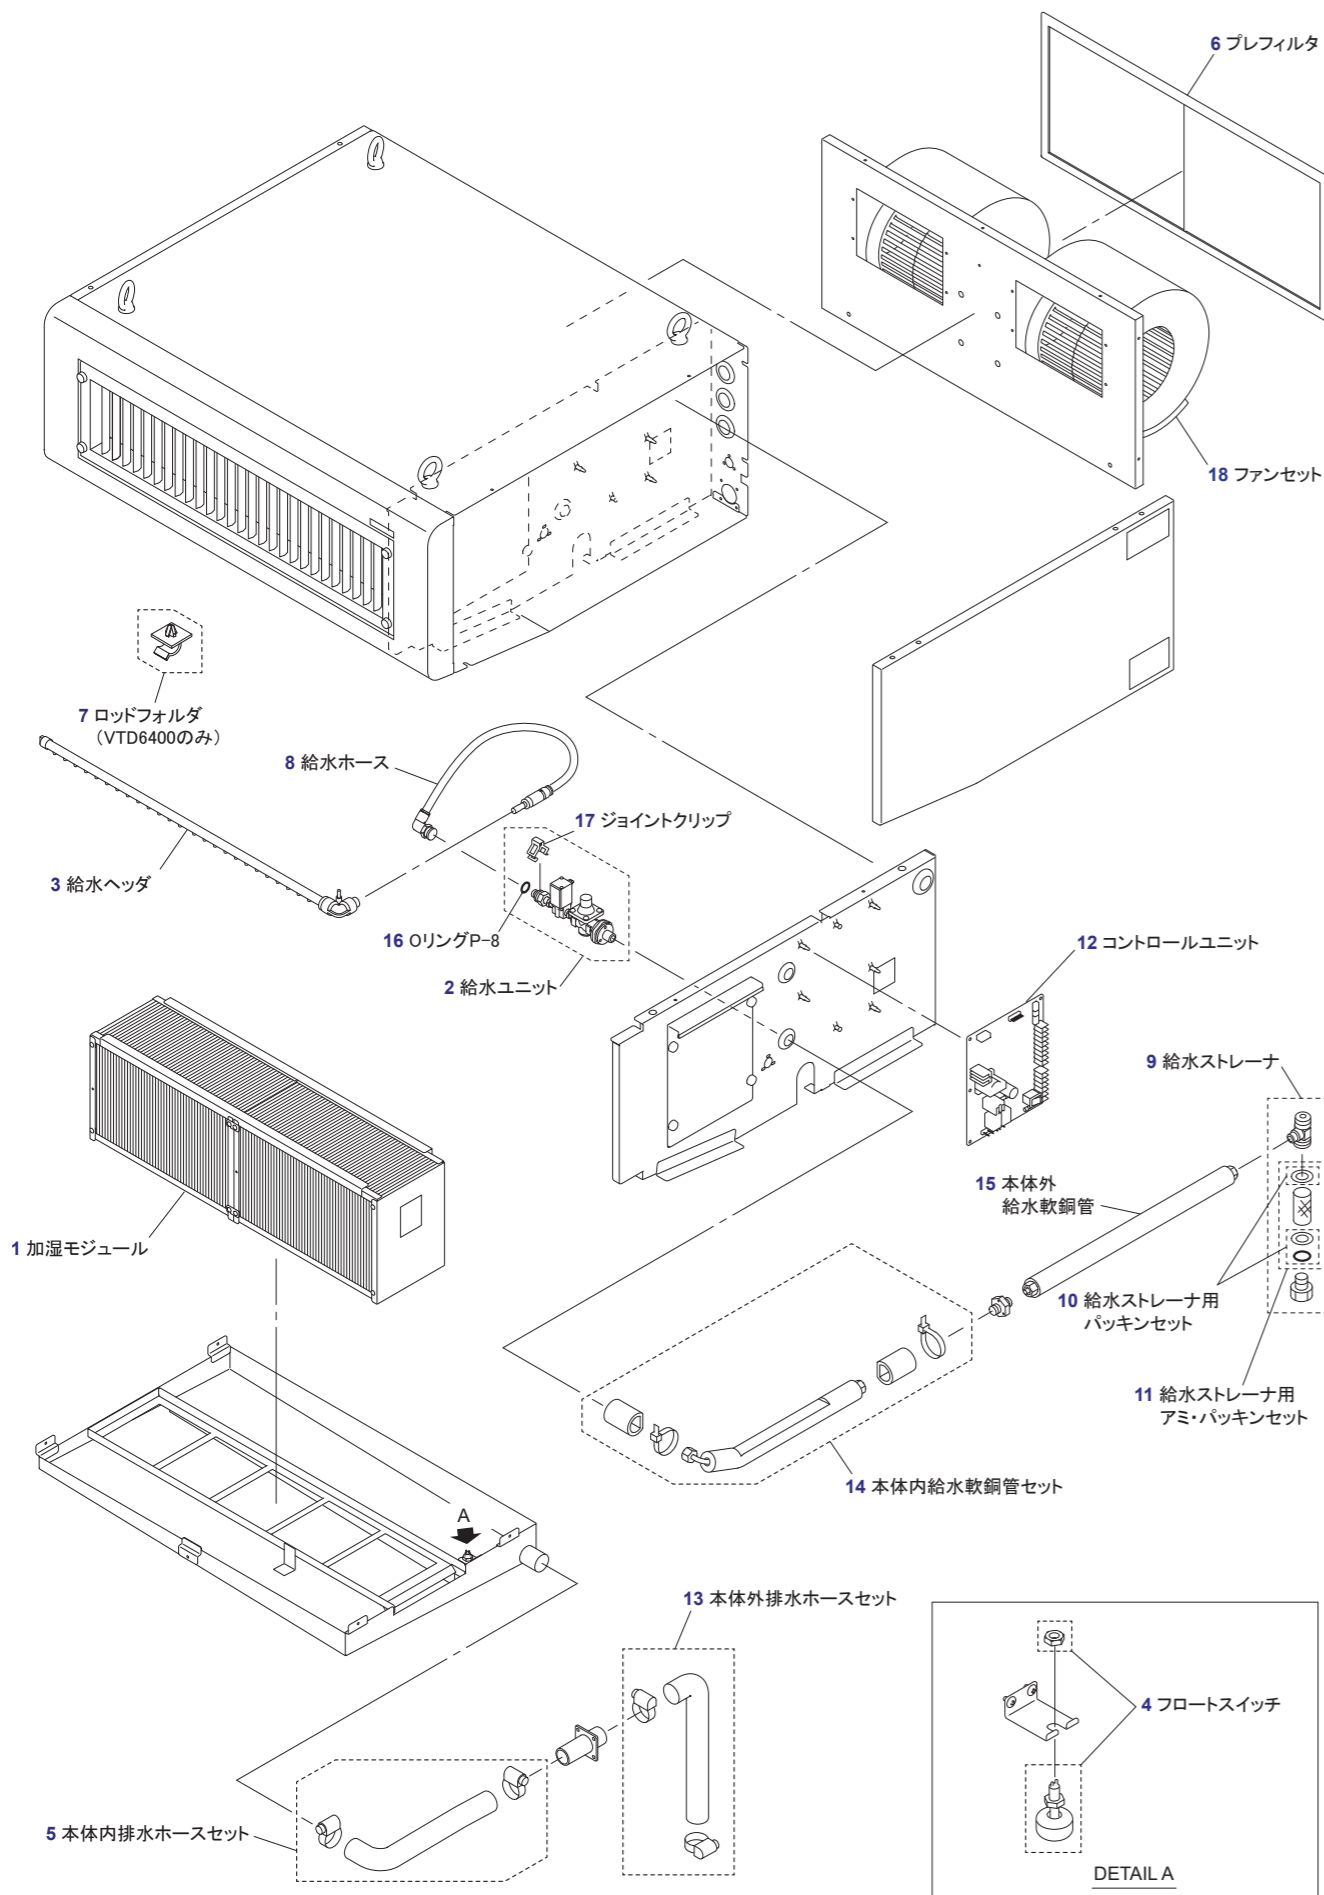

## 滴下浸透気化式加湿器 WM-VTD タイプ 製品展開図

対象型番 WM-VTD3200、WM-VTD6400

※イラストは VTD3200 で表しています。VTD6400 の場合、イラストの形状や部品数が異なる場合があります。ご注意ください。

図番	コード番号	部品名称	入数	仕様
1	231200-001	【VTD3200用】加湿モジュール	1台分	加湿モジュール×2個
	231200-002	【VTD6400用】加湿モジュール	1台分	加湿モジュール×4個
2	231200-011	給水ユニット	1セット	電磁弁、減圧弁、継手、パッキン、断熱材など 下記16～17部品付 16 OリングP-8 (1個) 17 ジョイントクリップ (1個)
3	231200-014	【VTD3200用】給水ヘッド	1個	
	231200-015	【VTD6400用】給水ヘッド	1個	
4	231200-013	フロートスイッチ	1個	ドレンパン高水位検知用、コネクタ付
5	231200-009	本体内部排水ホースセット	1セット	ホースバンド2個付
6	231200-018	プレフィルタ	1～2個	550mm×240mm VTD3200:1個、VTD6400:2個使用
7	231200-016	【VTD6400用】ロッドホルダ	5個	給水ヘッド固定用
8	231200-005	【VTD3200用】給水ホース	1個	インナーチューブ(オリフィス0.8)付
	231200-006	【VTD6400用】給水ホース	1個	インナーチューブ(オリフィス1.2)付
9	231200-019	給水ストレーナ	1セット	下記11部品付 11 給水ストレーナ用アミ・パッキンセット (1台分)
10	231200-020	給水ストレーナ用パッキンセット	1セット	10台分、上下パッキン、OリングP-14
11	231200-021	給水ストレーナ用アミ・パッキンセット	1セット	3台分、上下パッキン、アミ(100メッシュ)、OリングP-14
12	231200-003	【VTD3200用】コントロールユニット	1個	
	231200-004	【VTD6400用】コントロールユニット	1個	
13	231200-010	本体外部排水ホースセット	1セット	ホースバンド2個付
14	231200-012	本体内部給水軟銅管セット	1セット	φ6.35×308mm、断熱材、リピータ付
15	231200-022	本体外部給水軟銅管	1個	φ6.35×400mm、断熱材付
16	231200-023	OリングP-8	10個	給水ユニット用
17	231200-017	ジョイントクリップ	5個	給水ユニット用
18	231200-007	【VTD3200用】ファンセット	1セット	※ファンの交換は、製品本体を降ろす必要があります。ご注意ください。
	231200-008	【VTD6400用】ファンセット	1セット	