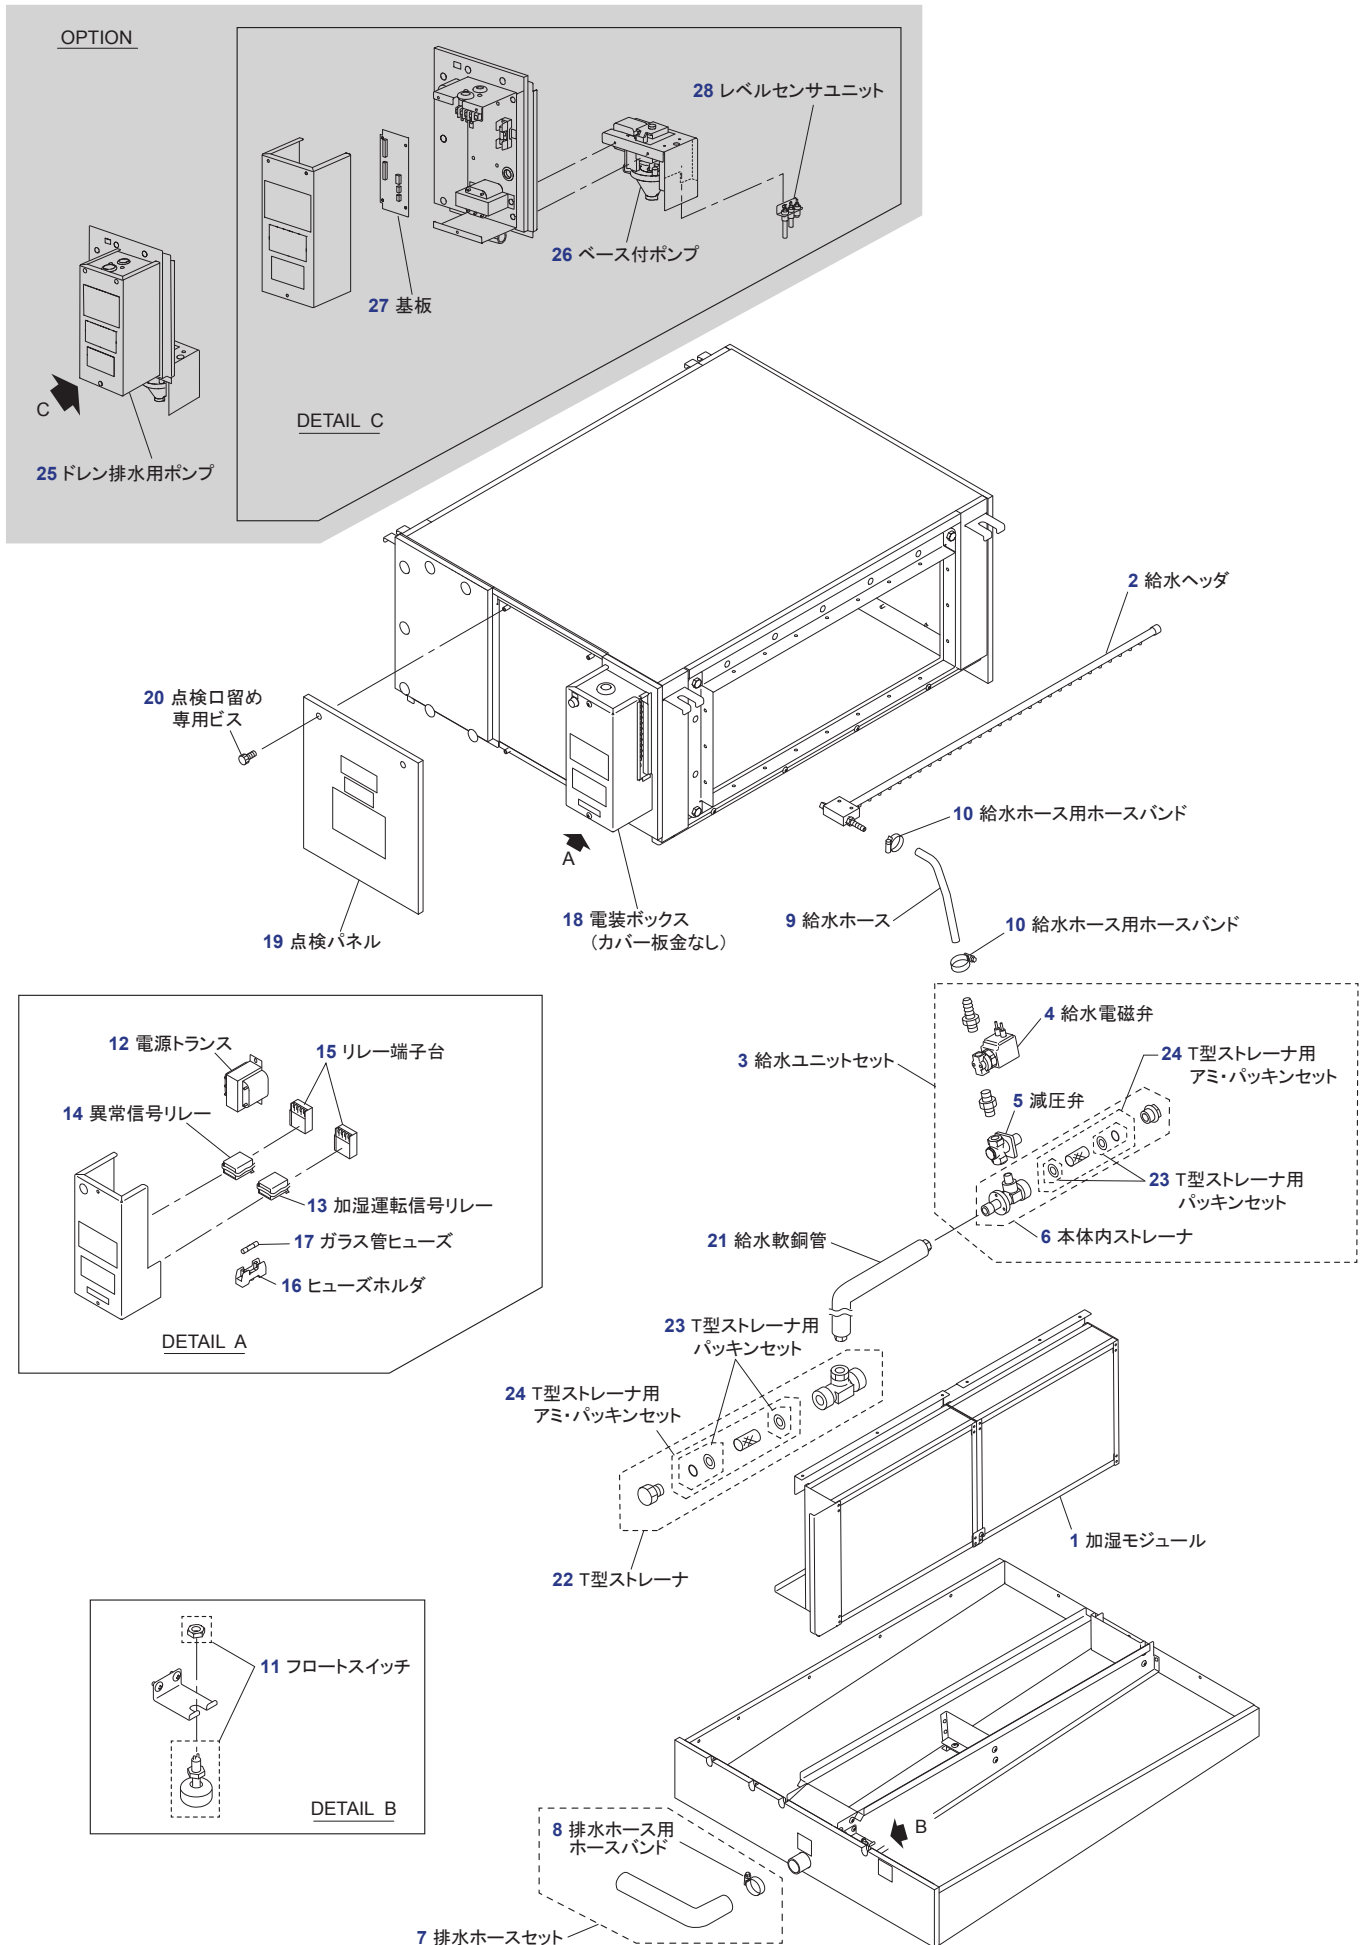

滴下浸透気化式加湿器 WM-VSB タイプ 製品展開図

○ ご使用上の注意

- 本サービスは、弊社製品をご利用いただいているお客様のサポートを目的としています。修理などで部品を調べる際の参考資料としてご利用ください。
- 部品購入をご希望の場合は、代理店を通じてのご購入をお願い致します。必要に応じて代理店をご紹介いたしますので、お問い合わせください。
- できる限り部品の供給を継続していますが、製品展開図（パーツリスト）に記載されている部品でも、一部お応えできない場合がございます。予めご了承ください。
- 掲載内容は予告なく変更する場合があります。ご了承ください。

※イラストは VSB1200L で表しています。他型番の場合、イラストの形状や部品数が異なる場合があります。ご注意ください。

対象型番 WM-VSB600L/H、WM-VSB1200L/H、WM-VSB2400L/H、WM-VSB3200L/H

図番	コード番号	部品名称	入数	仕様
1	233100-001	【VSB600L用】加湿モジュール	1台分	加湿モジュール×1個
	233100-002	【VSB600H用】加湿モジュール	1台分	加湿モジュール×1個
	233100-003	【VSB1200L用】加湿モジュール	1台分	加湿モジュール×2個
	233100-004	【VSB1200H用】加湿モジュール	1台分	加湿モジュール×2個
	233100-005	【VSB2400L用】加湿モジュール	1台分	加湿モジュール×4個
	233100-006	【VSB2400H用】加湿モジュール	1台分	加湿モジュール×4個
	233100-007	【VSB3200L用】加湿モジュール	1台分	加湿モジュール×4個
	233100-008	【VSB3200H用】加湿モジュール	1台分	加湿モジュール×4個
2	233100-009	【VSB600L用】給水ヘッド	1個	
	233100-010	【VSB600H用】給水ヘッド	1個	
	233100-011	【VSB1200L用】給水ヘッド	1個	
	233100-012	【VSB1200H用】給水ヘッド	1個	
	233100-013	【VSB2400L・3200L用】給水ヘッド	1個	
	233100-014	【VSB2400H・3200H用】給水ヘッド	1個	
3	233100-047	【VSB600L用】給水ユニットセット	1セット	ホース口（オリフィスφ0.8）付、下記4～6部品含む 4 給水電磁弁 5 減圧弁 6 本体内ストレーナ
	233100-047	【VSB600H用】給水ユニットセット	1セット	ホース口（オリフィスφ0.8）付、下記4～6部品含む 4 給水電磁弁 5 減圧弁 6 本体内ストレーナ
	233100-048	【VSB1200L用】給水ユニットセット	1セット	ホース口（オリフィスφ0.9）付、下記4～6部品含む 4 給水電磁弁 5 減圧弁 6 本体内ストレーナ
	233100-049	【VSB1200H用】給水ユニットセット	1セット	ホース口（オリフィスφ1.2）付、下記4～6部品含む 4 給水電磁弁 5 減圧弁 6 本体内ストレーナ
	233100-049	【VSB2400L用】給水ユニットセット	1セット	ホース口（オリフィスφ1.2）付、下記4～6部品含む 4 給水電磁弁 5 減圧弁 6 本体内ストレーナ
	233100-051	【VSB2400H用】給水ユニットセット	1セット	ホース口（オリフィスφ1.8）付、下記4～6部品含む 4 給水電磁弁 5 減圧弁 6 本体内ストレーナ
	233100-050	【VSB3200L用】給水ユニットセット	1セット	ホース口（オリフィスφ1.6）付、下記4～6部品含む 4 給水電磁弁 5 減圧弁 6 本体内ストレーナ
	233100-051	【VSB3200H用】給水ユニットセット	1セット	ホース口（オリフィスφ1.8）付、下記4～6部品含む 4 給水電磁弁 5 減圧弁 6 本体内ストレーナ
4	233100-017	給水電磁弁	1個	コネクタ付
5	233100-018	減圧弁	1個	断熱材なし
6	233100-019	本体内ストレーナ	1個	フランジ付、T型、下記24部品含む 24 T型ストレーナ用アミ・パッキンセット（1台分）