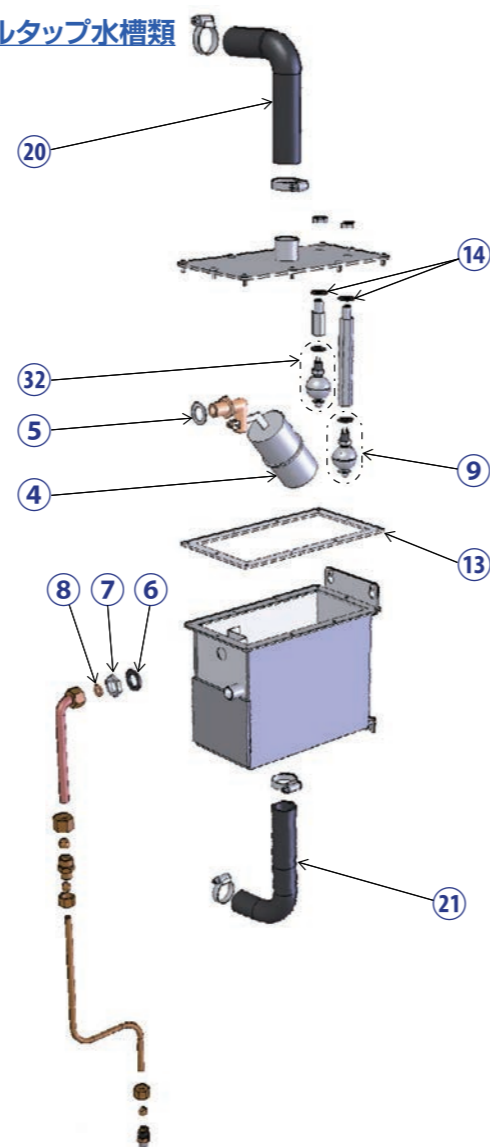

ボールタップ水槽類

電熱式蒸気加湿器 WM-SJA タイプ 製品展開図		ウエットマスター
対象型番	WM-SJA01CFB、WM-SJA02CFB、WM-SJA03CFB、 WM-SJA05CFB、WM-SJA08CFB、WM-SJA11CFB、WM-SJA14CFB	

排水配管類

図番	コード番号	部品名称	入数	仕様
⑩	223100-022	排水電磁弁	1個	
⑪	223100-023	高水位電磁弁	1個	
⑮	223100-030	【SJA01CFB～14CFB用】排水口ゴムシート	1枚	
⑰	223100-034	排水電磁弁ホース	1本	φ21×φ16×295mm
⑱	223100-035	高水位用ホース	1本	φ21×φ16×295mm
⑲	290026-013	パワーバンド	1個	
	223100-040	【SJA01CFB～14CFB用】Mキャップ	1個	

加熱タンク類

図番	コード番号	部品名称	入数	仕様
①	223100-001	【SJA01CFB～03CFB用】ヒータ交換セット(単相ヒータ)	1セット	ヒータ2.9kW、パッキン、温度ヒューズ、十字穴付六角ボルト付
	223100-002	【SJA05CFB～11CFB用】ヒータ交換セット	1セット	ヒータ8.7kW、パッキン、温度ヒューズ、十字穴付六角ボルト付
	223100-003	【SJA14CFB用】ヒータ交換セット	1セット	ヒータ10.8kW、パッキン、温度ヒューズ、十字穴付六角ボルト付
②	223100-017	【SJA01CFB～03CFB用】単相ヒータパッキン	1個	シリコン
	223100-018	【SJA05CFB～14CFB用】三相ヒータパッキン	1個	シリコン
③	290028-153	十字穴付六角ボルト	1セット	10個入り、メック加工
⑫	223100-024	高水位センサセット	1セット	パッキン、ビス付
⑯	223100-031	【SJA01CFB～03CFB用】小型フランジOリング	1個	シリコン、上部のみ
	223100-032	【SJA05CFB～14CFB用】中型フランジOリング	1セット	シリコン、上・下部2個(2個1組)
⑳	223100-038	【SJA01CFB～03CFB用】残水排水ホース	1本	φ16.5×φ10.5×550mm
	223100-039	【SJA05CFB～14CFB用】残水排水ホース	1本	φ16.5×φ10.5×650mm
㉑	223100-060	サーモプロテクタ	1個	
㉒	223100-068	空運転防止器	1個	

ボールタップ水槽類

図番	コード番号	部品名称	入数	仕様
④	223100-020	ボールタップセット	1セット	下記⑤～⑧部品付 ⑤ボールタップ用パッキン(樹脂) ⑥ボールタップ用ワッシャ(金属) ⑦ボールタップ用ナット ⑧ボールタップエルボパッキン
※⑤～⑦の単品販売はしていません				
⑧	223100-026	ボールタップエルボパッキン	1個	
⑨	223100-021	低水位用フロートスイッチ	1個	パッキン付
⑬	223100-025	給水タンクパッキン	1個	シリコン、ボールタップ水槽用
⑭	223100-027	ラバーパッキン(フロートスイッチ用)	1個	
⑮	223100-029	目くらボルト用パッキン	1個	
⑳	223100-036	均圧ホース	1本	φ30×φ25
㉑	223100-037	連通ホース	1本	φ30×φ25
㉒	223100-069	高水位用フロートスイッチ	1個	パッキン付