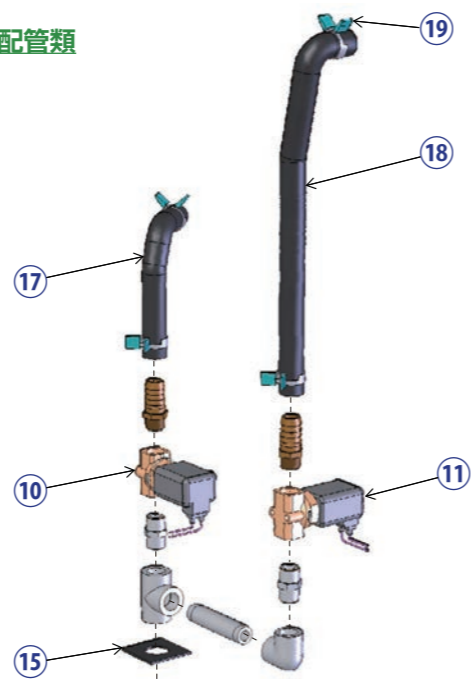

電熱式蒸気加湿器 WM-SJA タイプ 製品展開図		ウエットマスター
対象型番	WM-SJA01CFB、WM-SJA02CFB、WM-SJA03CFB、 WM-SJA05CFB、WM-SJA08CFB、WM-SJA11CFB、WM-SJA14CFB	

加熱タンク類

排水配管類

ボールタップ水槽類

電熱式蒸気加湿器 WM-SJA タイプ 製品展開図		ウエットマスター
対象型番	WM-SJA01CFB、WM-SJA02CFB、WM-SJA03CFB、 WM-SJA05CFB、WM-SJA08CFB、WM-SJA11CFB、WM-SJA14CFB	

排水配管類

図番	コード番号	部品名称	入数	仕様
⑩	223100-022	排水電磁弁	1個	
⑪	223100-023	高水位電磁弁	1個	
⑮	223100-030	【SJA01CFB～14CFB用】排水口ゴムシート	1枚	
⑰	223100-034	排水電磁弁ホース	1本	φ21×φ16×295mm
⑱	223100-035	高水位用ホース	1本	φ21×φ16×295mm
⑲	290026-013	パワーバンド	1個	
	223100-040	【SJA01CFB～14CFB用】Mキャップ	1個	

加熱タンク類

図番	コード番号	部品名称	入数	仕様
①	223100-001	【SJA01CFB～03CFB用】ヒータ交換セット(単相ヒータ)	1セット	ヒータ2.9kW、パッキン、温度ヒューズ、十字穴付六角ボルト付
	223100-002	【SJA05CFB～11CFB用】ヒータ交換セット	1セット	ヒータ8.7kW、パッキン、温度ヒューズ、十字穴付六角ボルト付
	223100-003	【SJA14CFB用】ヒータ交換セット	1セット	ヒータ10.8kW、パッキン、温度ヒューズ、十字穴付六角ボルト付
②	223100-017	【SJA01CFB～03CFB用】単相ヒータパッキン	1個	シリコン
	223100-018	【SJA05CFB～14CFB用】三相ヒータパッキン	1個	シリコン
③	290028-153	十字穴付六角ボルト	1セット	10個入り、メック加工
⑫	223100-024	高水位センサセット	1セット	パッキン、ビス付
⑯	223100-031	【SJA01CFB～03CFB用】小型フランジOリング	1個	シリコン、上部のみ
	223100-032	【SJA05CFB～14CFB用】中型フランジOリング	1セット	シリコン、上・下部2個(2個1組)
⑳	223100-038	【SJA01CFB～03CFB用】残水排水ホース	1本	φ16.5×φ10.5×550mm
	223100-039	【SJA05CFB～14CFB用】残水排水ホース	1本	φ16.5×φ10.5×650mm
㉑	223100-060	サーモプロテクタ	1個	
㉒	223100-068	空運転防止器	1個	

ボールタップ水槽類

図番	コード番号	部品名称	入数	仕様
④	223100-020	ボールタップセット	1セット	下記⑤～⑧部品付 ⑤ボールタップ用パッキン(樹脂) ⑥ボールタップ用ワッシャ(金属) ⑦ボールタップ用ナット ⑧ボールタップエルボパッキン
※⑤～⑦の単品販売はしていません				
⑧	223100-026	ボールタップエルボパッキン	1個	
⑨	223100-021	低水位用フロートスイッチ	1個	パッキン付
⑬	223100-025	給水タンクパッキン	1個	シリコン、ボールタップ水槽用
⑭	223100-027	ラバーパッキン(フロートスイッチ用)	1個	
⑮	223100-029	目くらボルト用パッキン	1個	
⑳	223100-036	均圧ホース	1本	φ30×φ25
㉑	223100-037	連通ホース	1本	φ30×φ25
㉒	223100-069	高水位用フロートスイッチ	1個	パッキン付