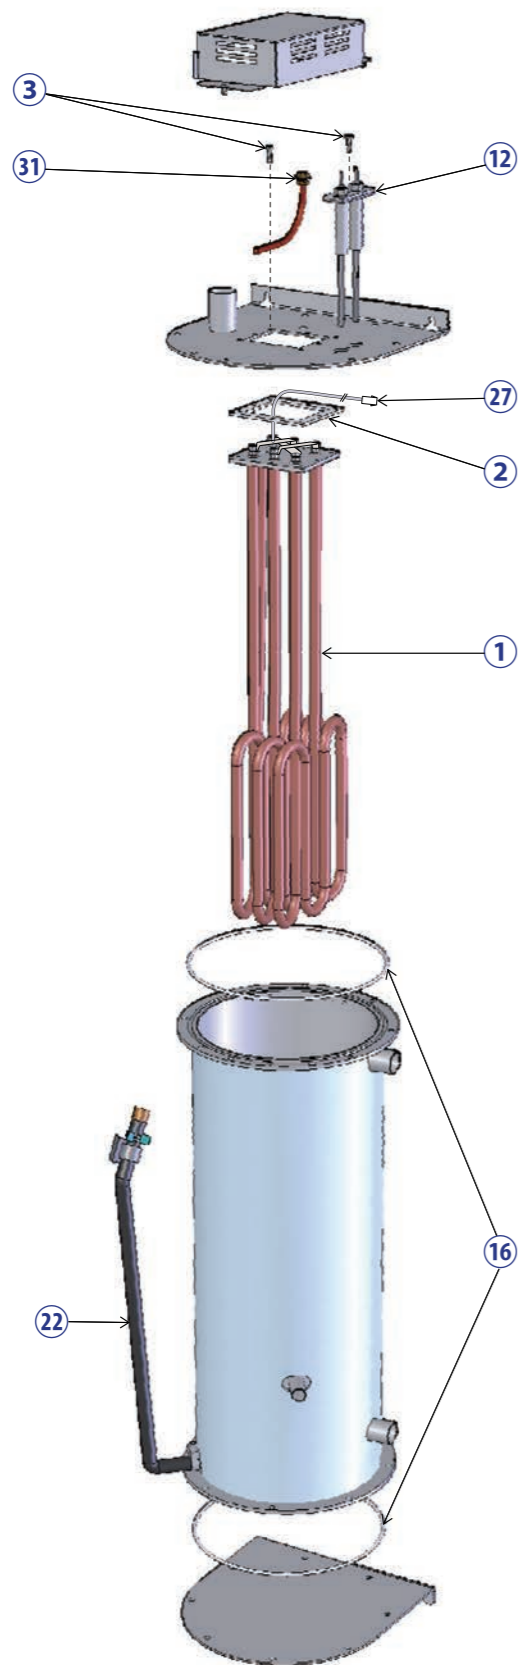

電熱式蒸気加湿器 WM-SJA タイプ 製品展開図		ウエットマスター
対象型番	WM-SJA01CFB、WM-SJA02CFB、WM-SJA03CFB、 WM-SJA05CFB、WM-SJA08CFB、WM-SJA11CFB、WM-SJA14CFB	

加熱タンク類