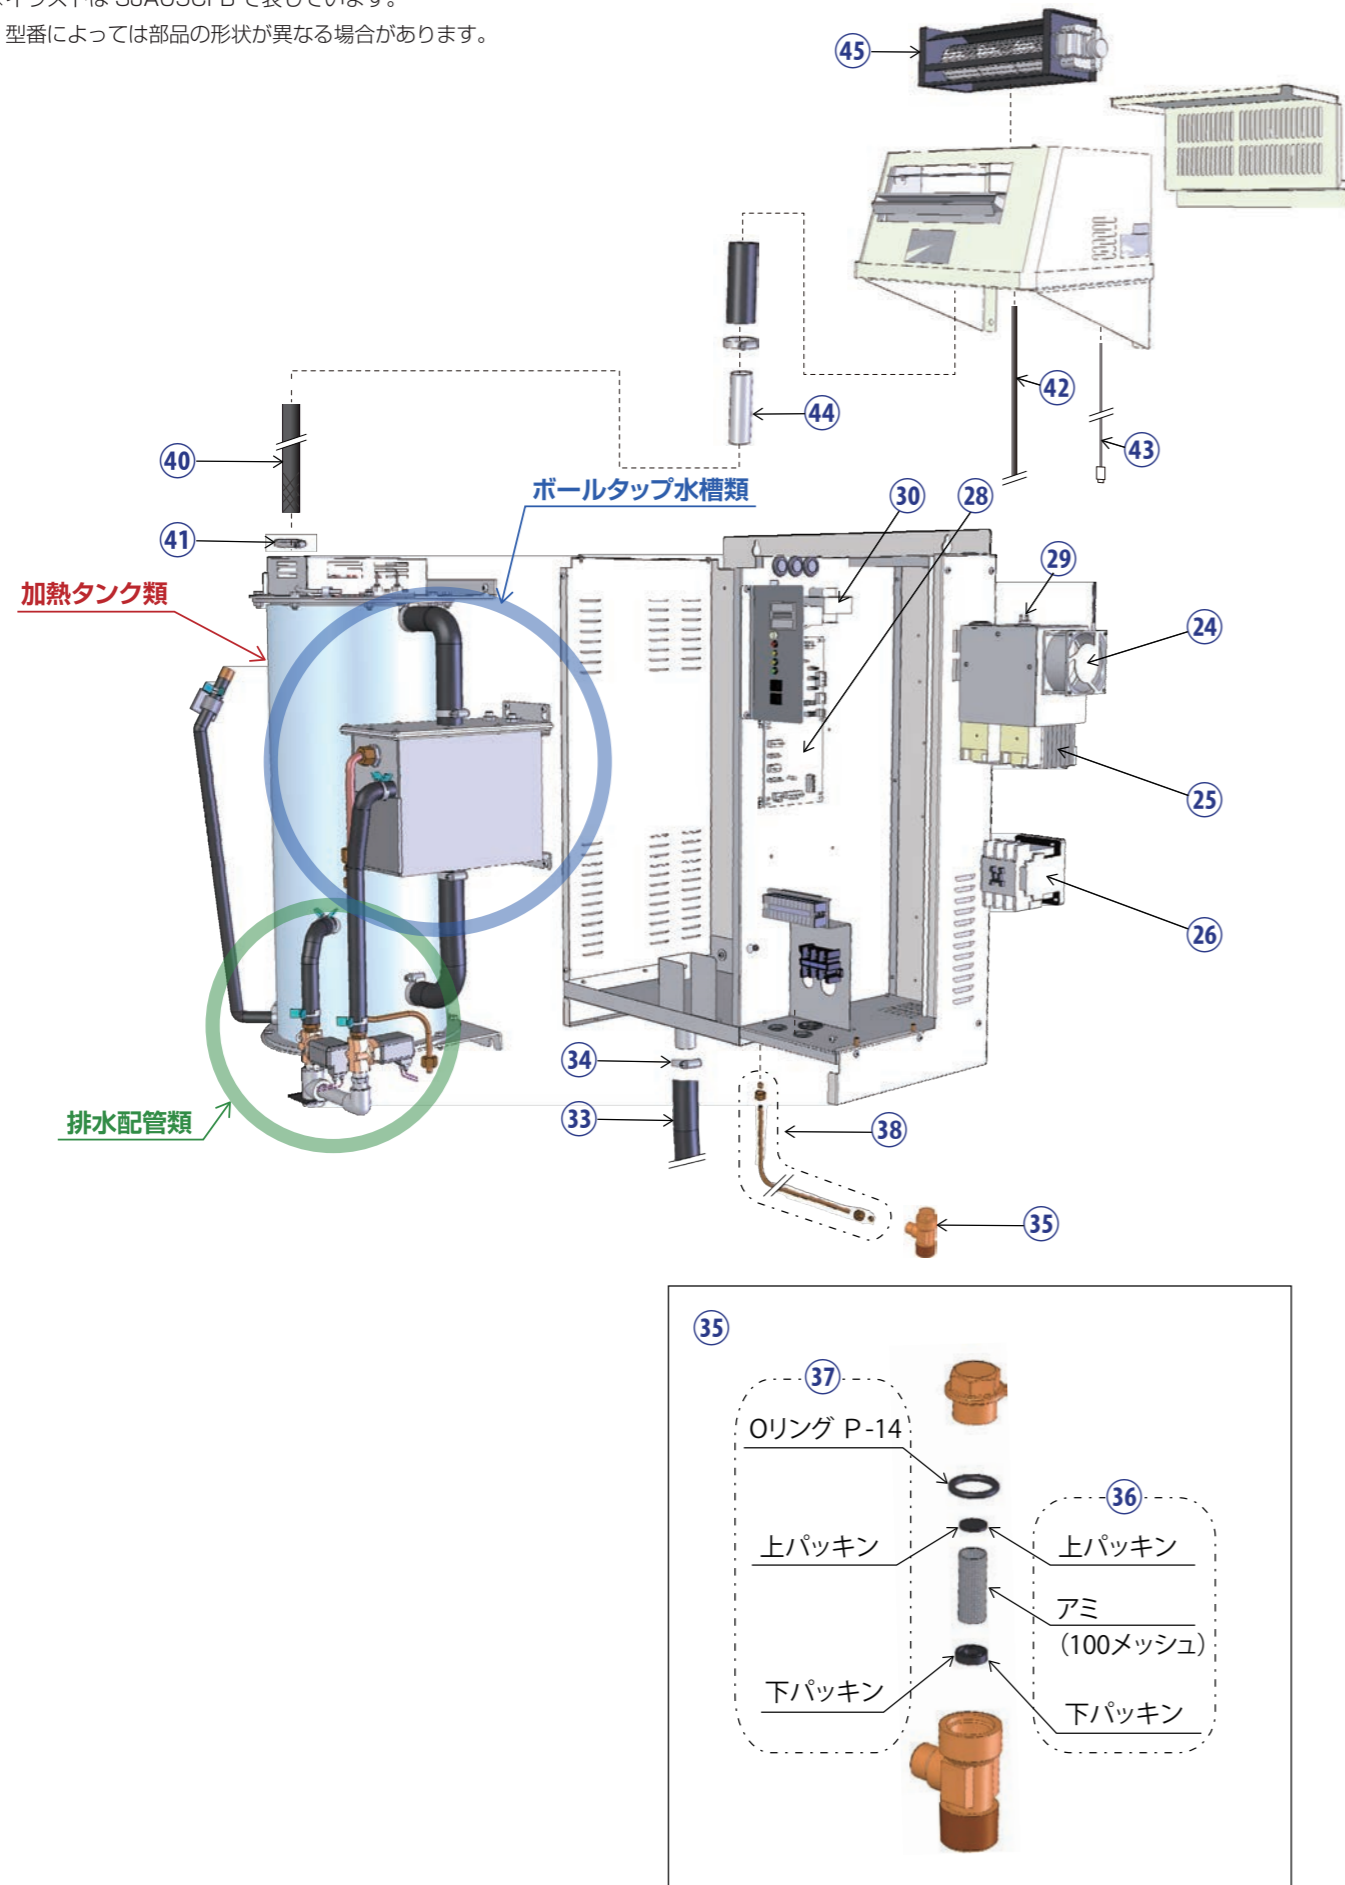

## 電熱式蒸気加湿器 WM-SJA01CFB ～ WM-SJA14CFBタイプ 製品展開図

電熱式蒸気加湿器 WM-SJA タイプ 製品展開図		ウェットマスター
対象型番	WM-SJA01CFB、WM-SJA02CFB、WM-SJA03CFB、 WM-SJA05CFB、WM-SJA08CFB、WM-SJA11CFB、WM-SJA14CFB	

※イラストは SJA05CFB で表しています。  
型番によっては部品の形状が異なる場合があります。

電熱式蒸気加湿器 WM-SJA タイプ 製品展開図		ウェットマスター
対象型番	WM-SJA01CFB、WM-SJA02CFB、WM-SJA03CFB、 WM-SJA05CFB、WM-SJA08CFB、WM-SJA11CFB、WM-SJA14CFB	