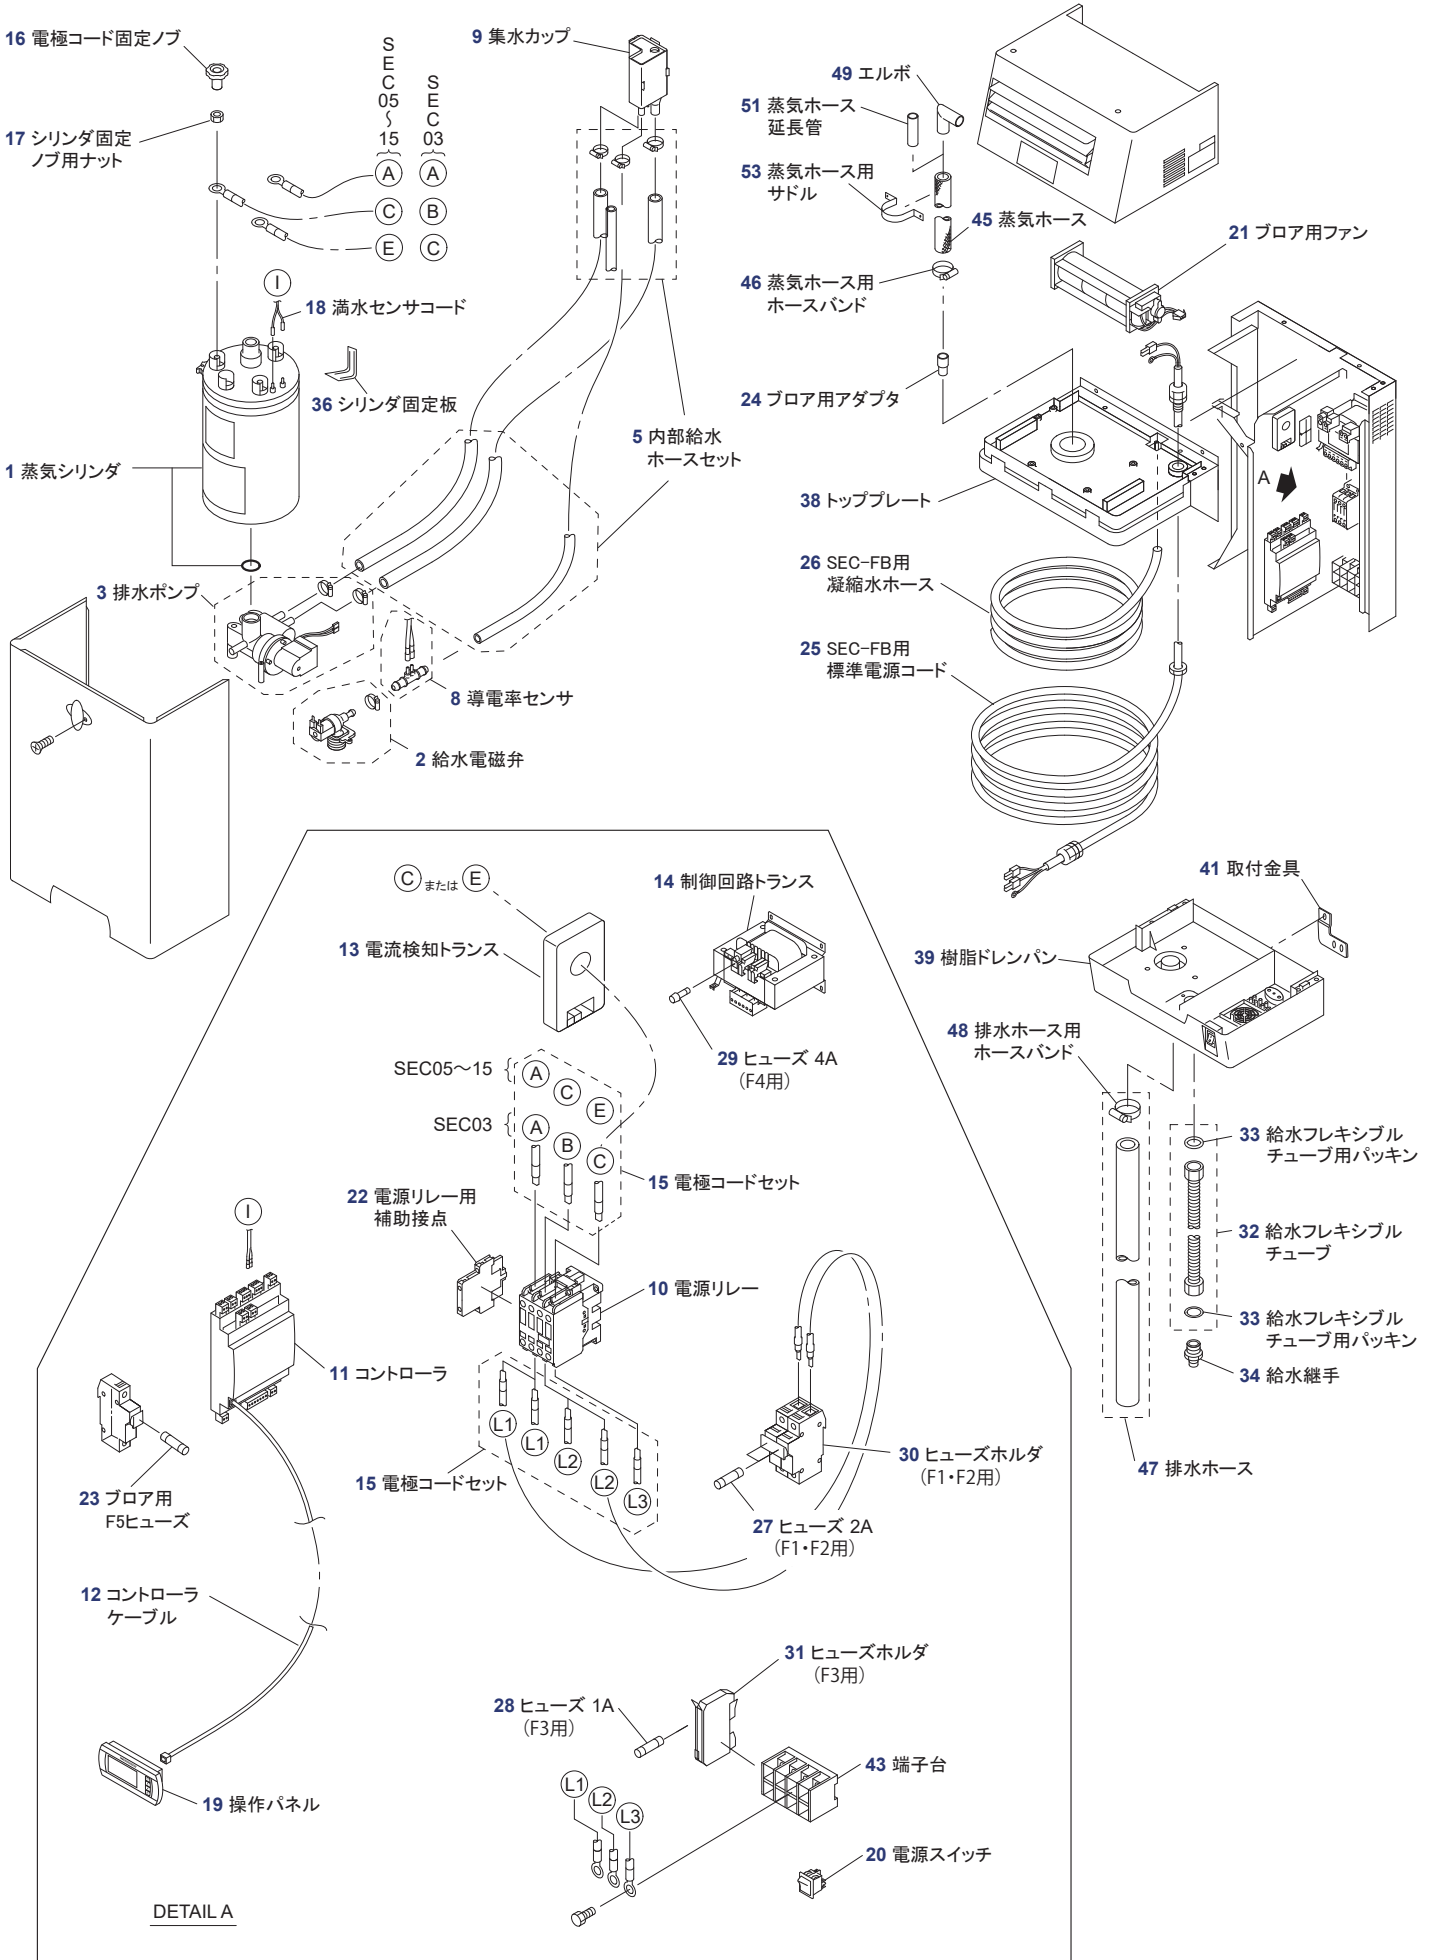

電極式蒸気加湿器 WM-SEC03FA/FB ～ WM-SEC15FA/FBタイプ 製品展開図

○ ご使用上の注意

- 本サービスは、弊社製品をご利用いただいているお客様のサポートを目的としています。修理などで部品を調べる際の参考資料としてご利用ください。
- 部品購入をご希望の場合は、代理店を通じてのご購入をお願い致します。必要に応じて代理店をご紹介いたしますので、お問い合わせください。
- できる限り部品の供給を継続していますが、製品展開図（パーツリスト）に記載されている部品でも、一部お応えできない場合がございます。予めご了承ください。
- 掲載内容は予告なく変更する場合があります。ご了承ください。

対象型番

WM-SEC03FA、WM-SEC05FA、WM-SEC08FA、WM-SEC10FA、WM-SEC15FA
WM-SEC03FB、WM-SEC05FB、WM-SEC08FB、WM-SEC10FB、WM-SEC15FB

電極式蒸気加湿器 WM-SEC タイプ 製品展開図		ウエットマスター
対象型番	WM-SEC03FA、WM-SEC05FA、WM-SEC08FA、WM-SEC10FA、WM-SEC15FA WM-SEC03FB、WM-SEC05FB、WM-SEC08FB、WM-SEC10FB、WM-SEC15FB	

図番	コード番号	部品名称	入数	仕様
32	222500-088	給水フレキシブルチューブ	1本	3/4×600mm、下記33部品付
33	222500-089	給水フレキシブルチューブ用パッキン	1個	3/4
34	222500-090	給水継手	1個	
36	222500-092	【SEC03用】シリンダ固定板	1個	
	222500-093	【SEC05～15用】シリンダ固定板	1個	
38	222500-098	【SEC03～15用】トッププレート	1枚	
39	222500-099	【SEC03～15用】樹脂ドレンパン	1個	
41	222500-102	【SEC03～15用】取付金具	1個	
43	222500-104	【SEC03用】端子台	1個	
	222500-105	【SEC05～15用】端子台	1個	
45	129201-015	【SEC03用】蒸気ホース1.5m	1本	φ22×1.5m、シリンダ側 ※24フロア用アダプタを使用し、フロア側の蒸気ホースφ30と接続する必要があります。
	129201-025	【SEC03用】蒸気ホース2.5m	1本	φ22×2.5m、シリンダ側 ※24フロア用アダプタを使用し、フロア側の蒸気ホースφ30と接続する必要があります。
	129202-015	【SEC03～15用】蒸気ホース1.5m	1本	φ30×1.5m ※SEC03は24フロア用アダプタを使用し、シリンダ側の蒸気ホースφ22と接続する必要があります。
	129202-025	【SEC05～15用】蒸気ホース2.5m	1本	φ30×2.5m
46	129230-022	【SEC03用】蒸気ホース用ホースバンド	1個	φ22
	129230-030	【SEC05～15用】蒸気ホース用ホースバンド	1個	φ30
47	129244-005	排水ホース0.5m	1本	φ50×φ40×0.5m、下記48部品付
	129244-015	排水ホース1.5m	1本	φ50×φ40×1.5m、下記48部品付
48	129240-040	排水ホース用ホースバンド	1個	φ50
49	129221-022	【SEC03用】エルボ	1個	φ22用
	129221-030	【SEC05～15用】エルボ	1個	φ30用
51	129222-022	【SEC03用】蒸気ホース延長管	1個	φ22用
	129222-030	【SEC05～15用】蒸気ホース延長管	1個	φ30用
53	129231-022	【SEC03用】蒸気ホース用サドル	1個	φ22用
	129231-030	【SEC05～15用】蒸気ホース用サドル	1個	φ30用