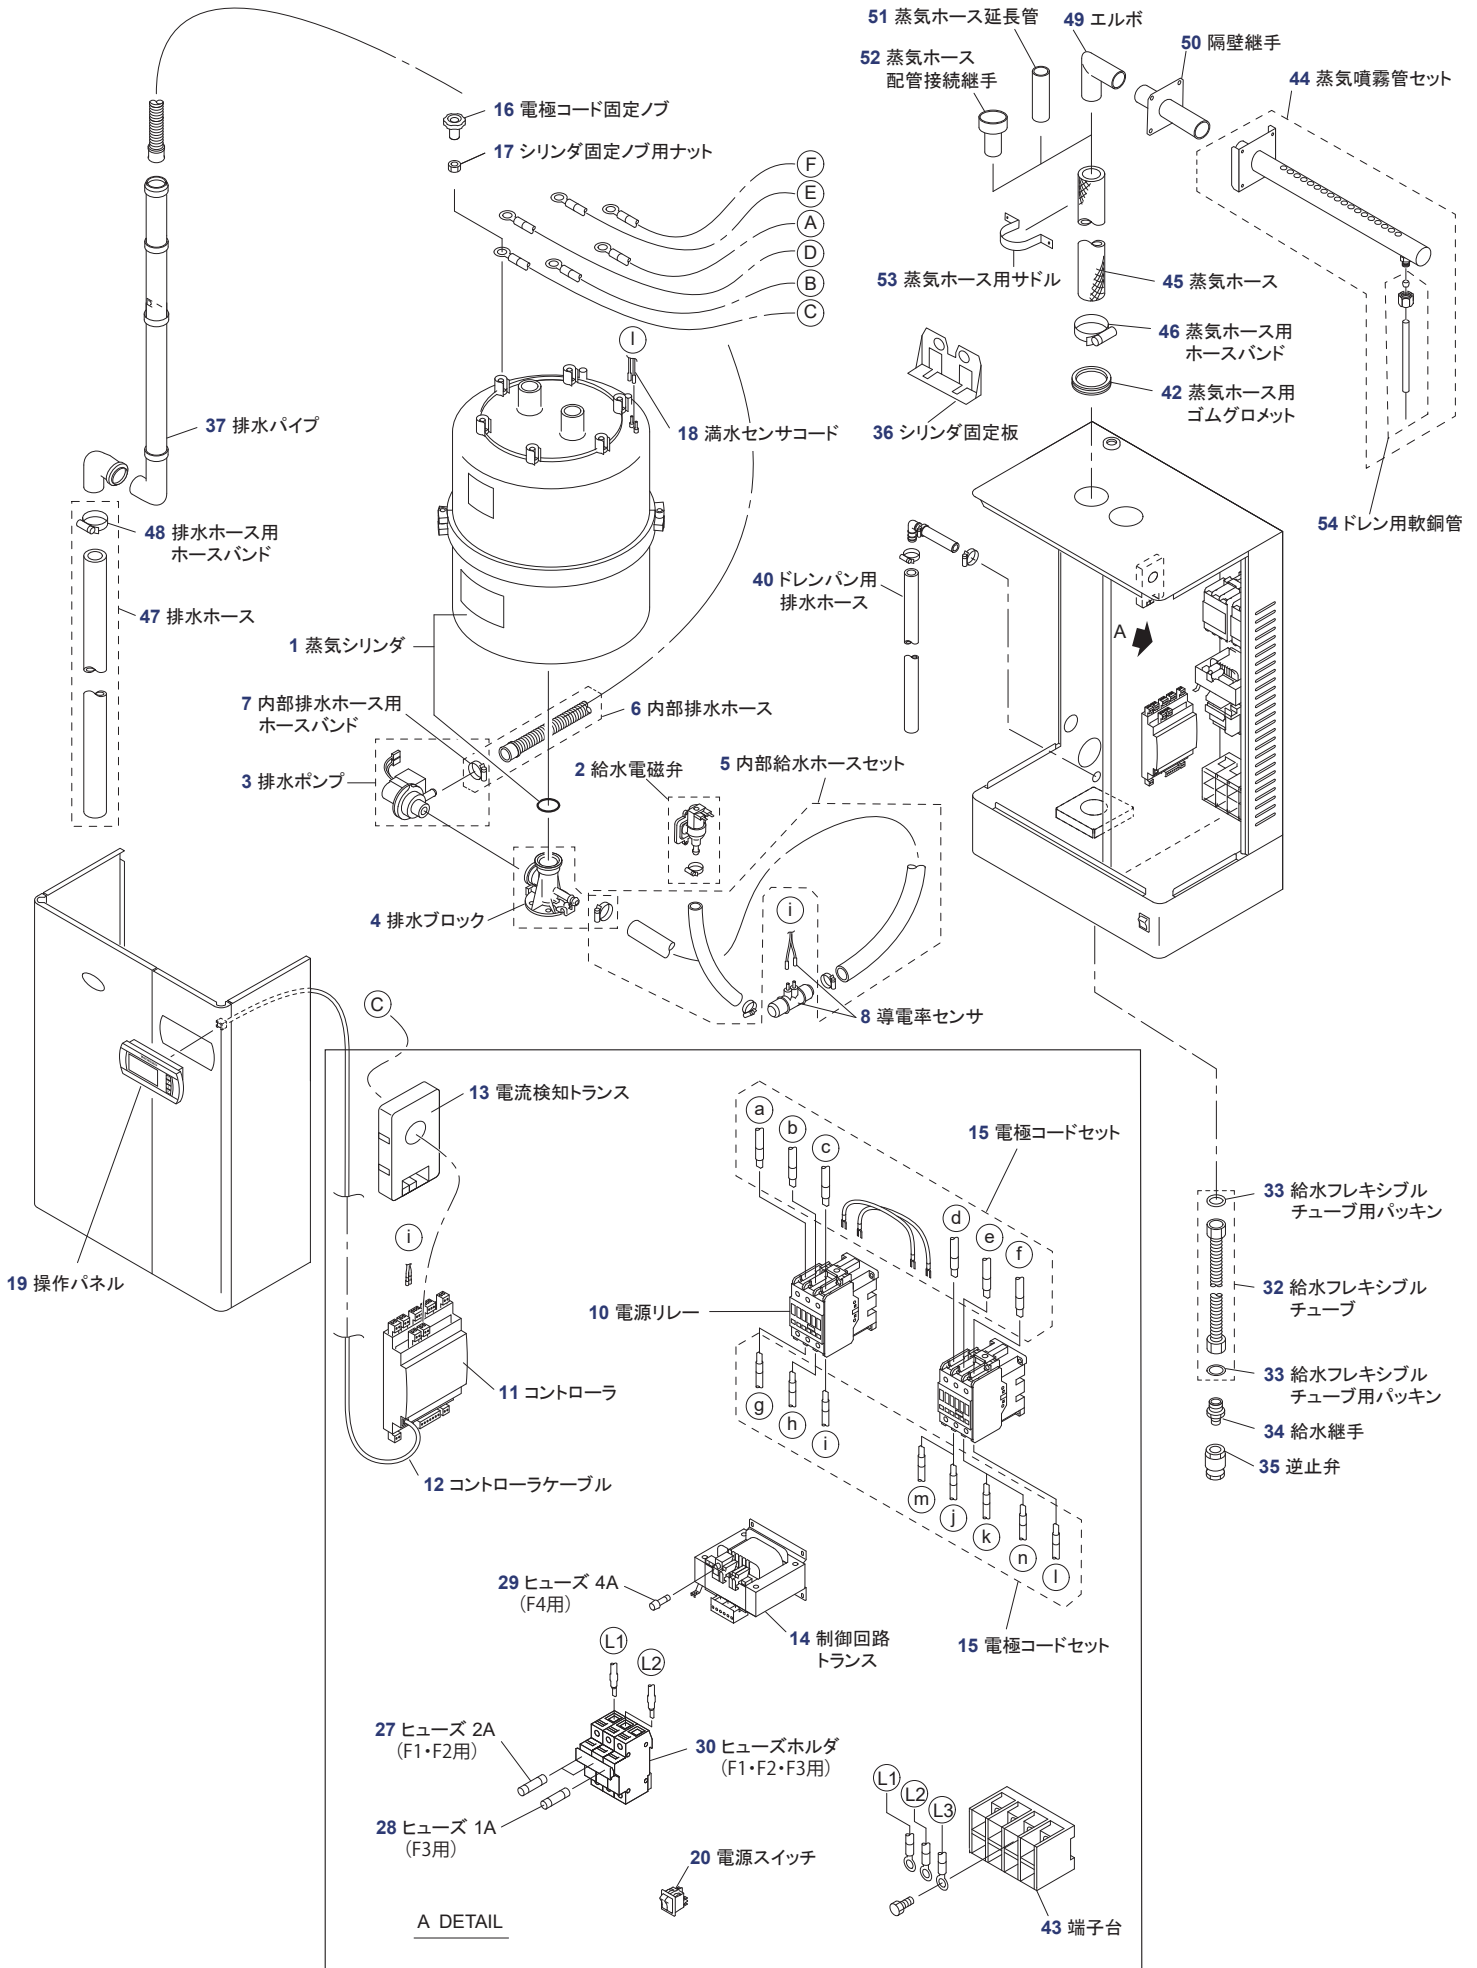

電極式蒸気加湿器 WM-SEC45 ・ WM-SEC65タイプ 製品展開図

○ ご使用上の注意

- 本サービスは、弊社製品をご利用いただいているお客様のサポートを目的としています。修理などで部品を調べる際の参考資料としてご利用ください。
- 部品購入をご希望の場合は、代理店を通じてのご購入をお願い致します。必要に応じて代理店をご紹介いたしますので、お問い合わせください。
- できる限り部品の供給を継続していますが、製品展開図（パーツリスト）に記載されている部品でも、一部お応えできない場合がございます。予めご了承ください。
- 掲載内容は予告なく変更する場合があります。ご了承ください。

対象型番

WM-SEC45、WM-SEC65

※イラストは SEC65 で表しています。他型番の場合、イラストと部品数と異なる場合があります。ご注意ください。

電極式蒸気加湿器 WM-SEC タイプ 製品展開図		ウエットマスター
対象型番	WM-SEC45、WM-SEC65	

図番	コード番号	部品名称	入数	仕様
1	222500-005	【SEC45・65用】蒸気シリンダ	1個	Oリング、ナット付
2	222500-028	【SEC45・65用】給水電磁弁	1個	ホースバンド付
3	222500-030	【SEC25～65用】排水ポンプ	1個	下記7部品付 7内部排水ホース用ホースバンド
4	222500-031	【SEC25～65用】排水ブロック	1個	ホースバンド付
5	222500-034	【SEC45・65用】内部給水ホースセット	1セット	内部給水ホース1 内部給水ホース2 ホースバンド(3個)
6	222500-035	【SEC25～65用】内部排水ホース	1本	下記7部品付 7内部排水ホース用ホースバンド
7	222500-036	【SEC25～65用】内部排水ホース用ホースバンド	1個	
8	222500-037	導電率センサ	1個	
10	222500-042	【SEC45用】電源リレー	1個	
	222500-043	【SEC65用】電源リレー	1個	
11	222500-051	【SEC45用】コントローラ	1個	
	222500-052	【SEC65用】コントローラ	1個	
12	222500-053	コントローラケーブル	1本	
13	222500-054	電流検知トランス	1個	
14	222500-055	【SEC03～45用】制御回路トランス	1個	
	222500-056	【SEC65用】制御回路トランス	1個	
15	222500-061	【SEC45用】電極コードセット	1セット	
	222500-062	【SEC65用】電極コードセット	1セット	
16	222500-064	【SEC05～65用】電極コード固定ノブ	1個	
17	222500-066	【SEC05～65用】シリンダ固定ノブ用ナット	1個	
18	222500-071	【SEC25～65用】満水センサコード	2本	
19	222500-073	【SEC25～65用】操作パネル	1個	
20	222500-074	電源スイッチ	1個	
27	222500-081	【SEC03～65用】F1・F2ヒューズ	1個	2A
28	222500-083	【SEC25～65用】F3ヒューズ	1個	1A
29	222500-084	【SEC03～65用】F4ヒューズ	1個	4A
30	222500-086	【SEC25～65用】F1・F2・F3ヒューズホルダ	1個	3P
32	222500-088	給水フレキシブルチューブ	1本	3/4×600mm、下記33部品付 33給水フレキシブルチューブ用パッキン(2個)
33	222500-089	給水フレキシブルチューブ用パッキン	1個	3/4
34	222500-090	給水継手	1個	
35	222500-091	逆止弁	1個	
36	222500-095	【SEC45・65用】シリンダ固定板	1個	
37	222500-097	【SEC45・65用】排水パイプ	1本	
40	222500-100	【SEC25～65用】ドレンパン用排水ホース	1本	150mm
	222500-101	【SEC25～65用】ドレンパン用排水ホース	1本	500mm
	222500-111	【SEC25～65用】ドレンパン用排水ホース	1本	3000mm
42	222500-103	【SEC25～65用】蒸気ホース用ゴムグロメット	1個	
43	222500-110	【SEC45用】端子台	1個	
	222500-107	【SEC65用】端子台	1個	