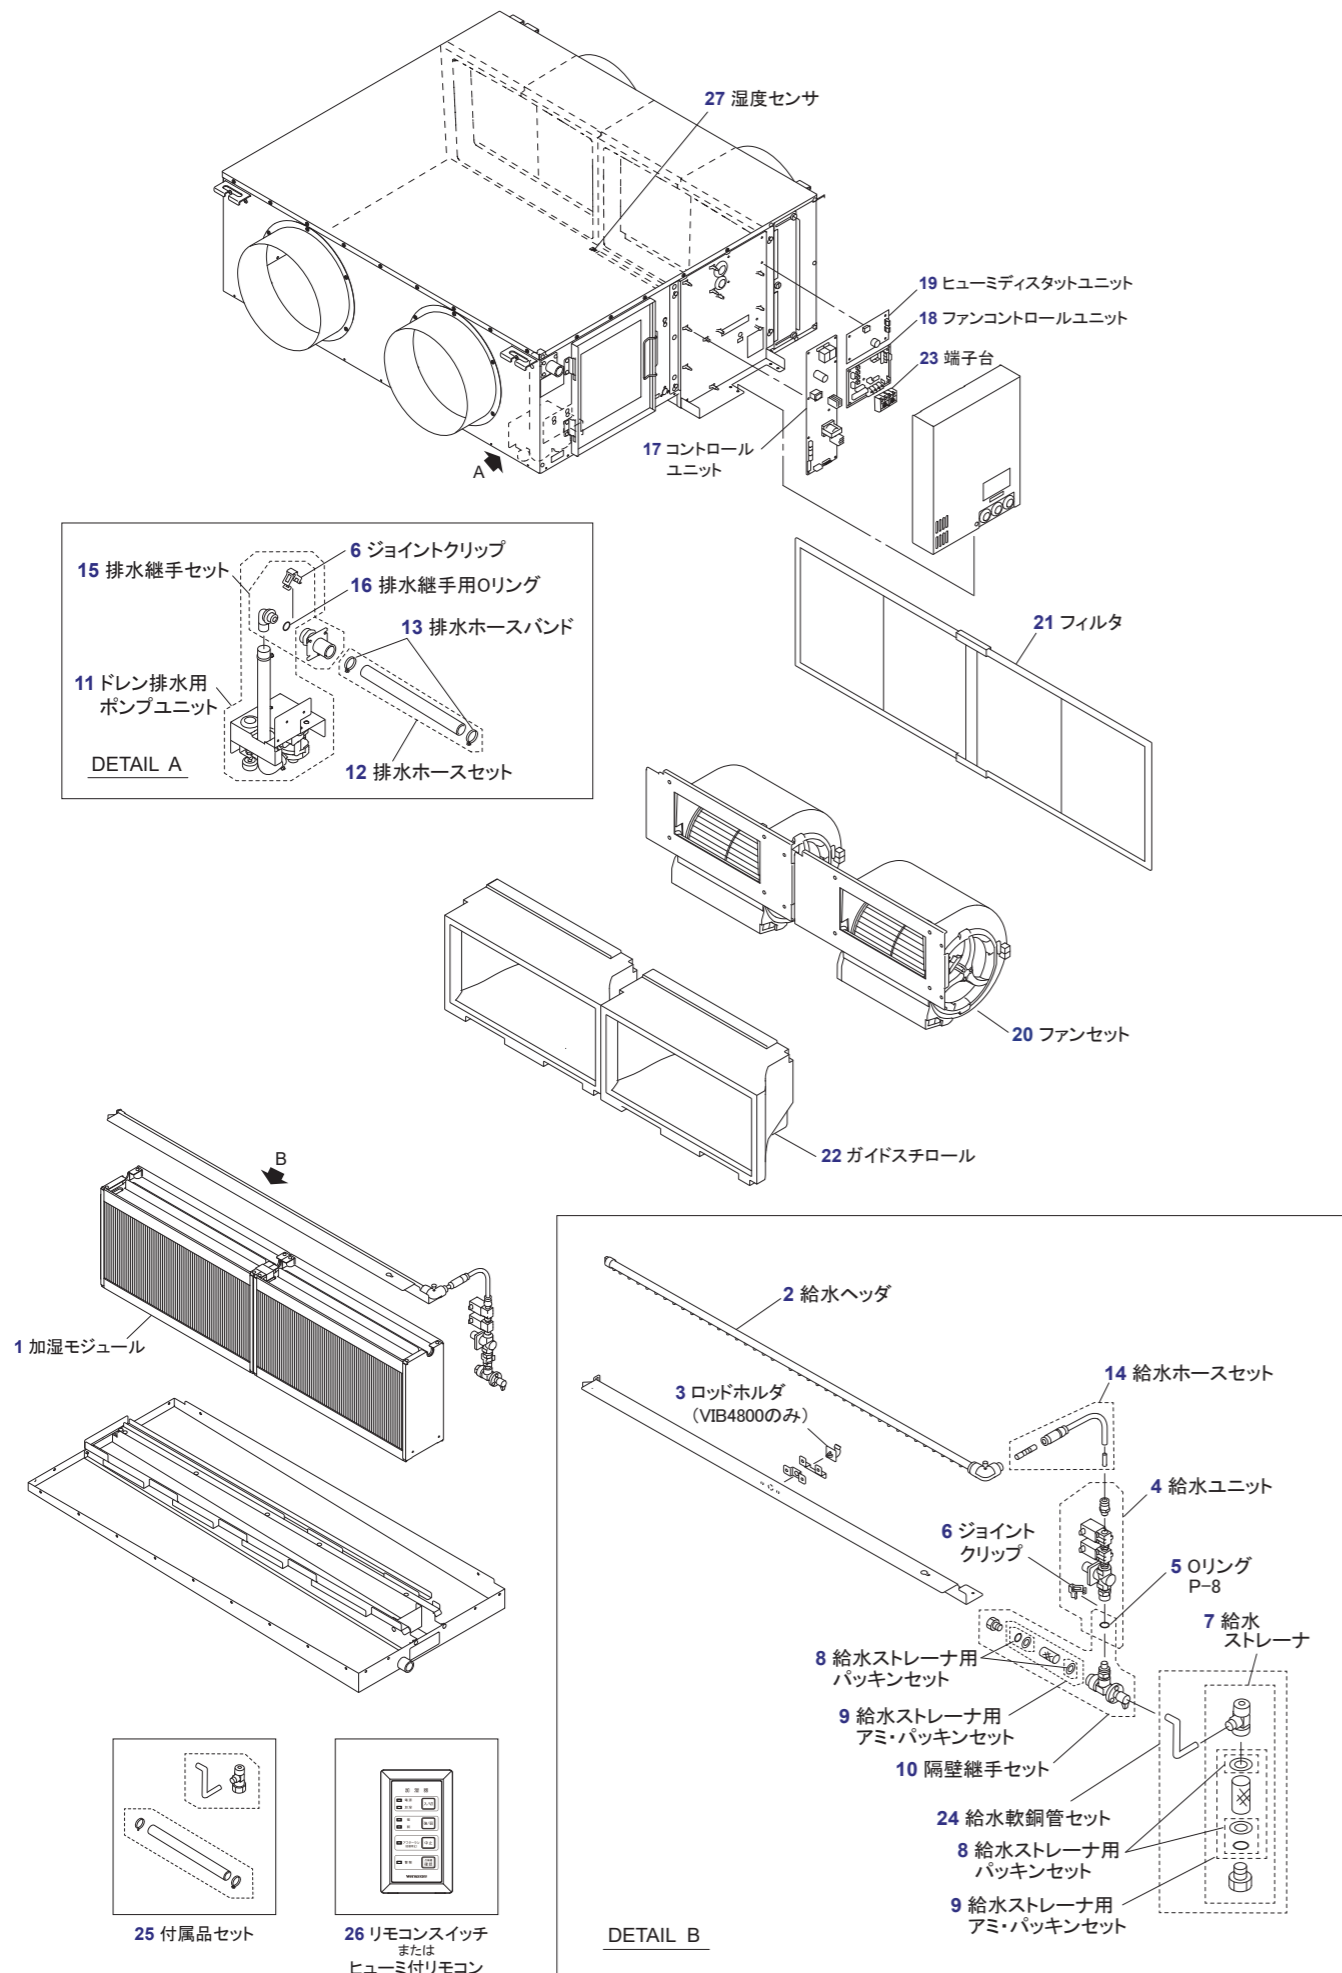

滴下浸透気化式加湿器 WM-VIB タイプ 製品展開図		ウェットマスター
対象型番	WM-VIB2400、WM-VIB4800、WM-VIB2400A、WM-VIB4800A	

※イラストは VIB4800A で表しています。他型番の場合、イラストの形状や部品数が異なる場合があります。ご注意ください。

滴下浸透気化式加湿器 WM-VIB タイプ 販売部品リスト		ウェットマスター
対象型番	WM-VIB2400、WM-VIB4800、WM-VIB2400A、WM-VIB4800A	