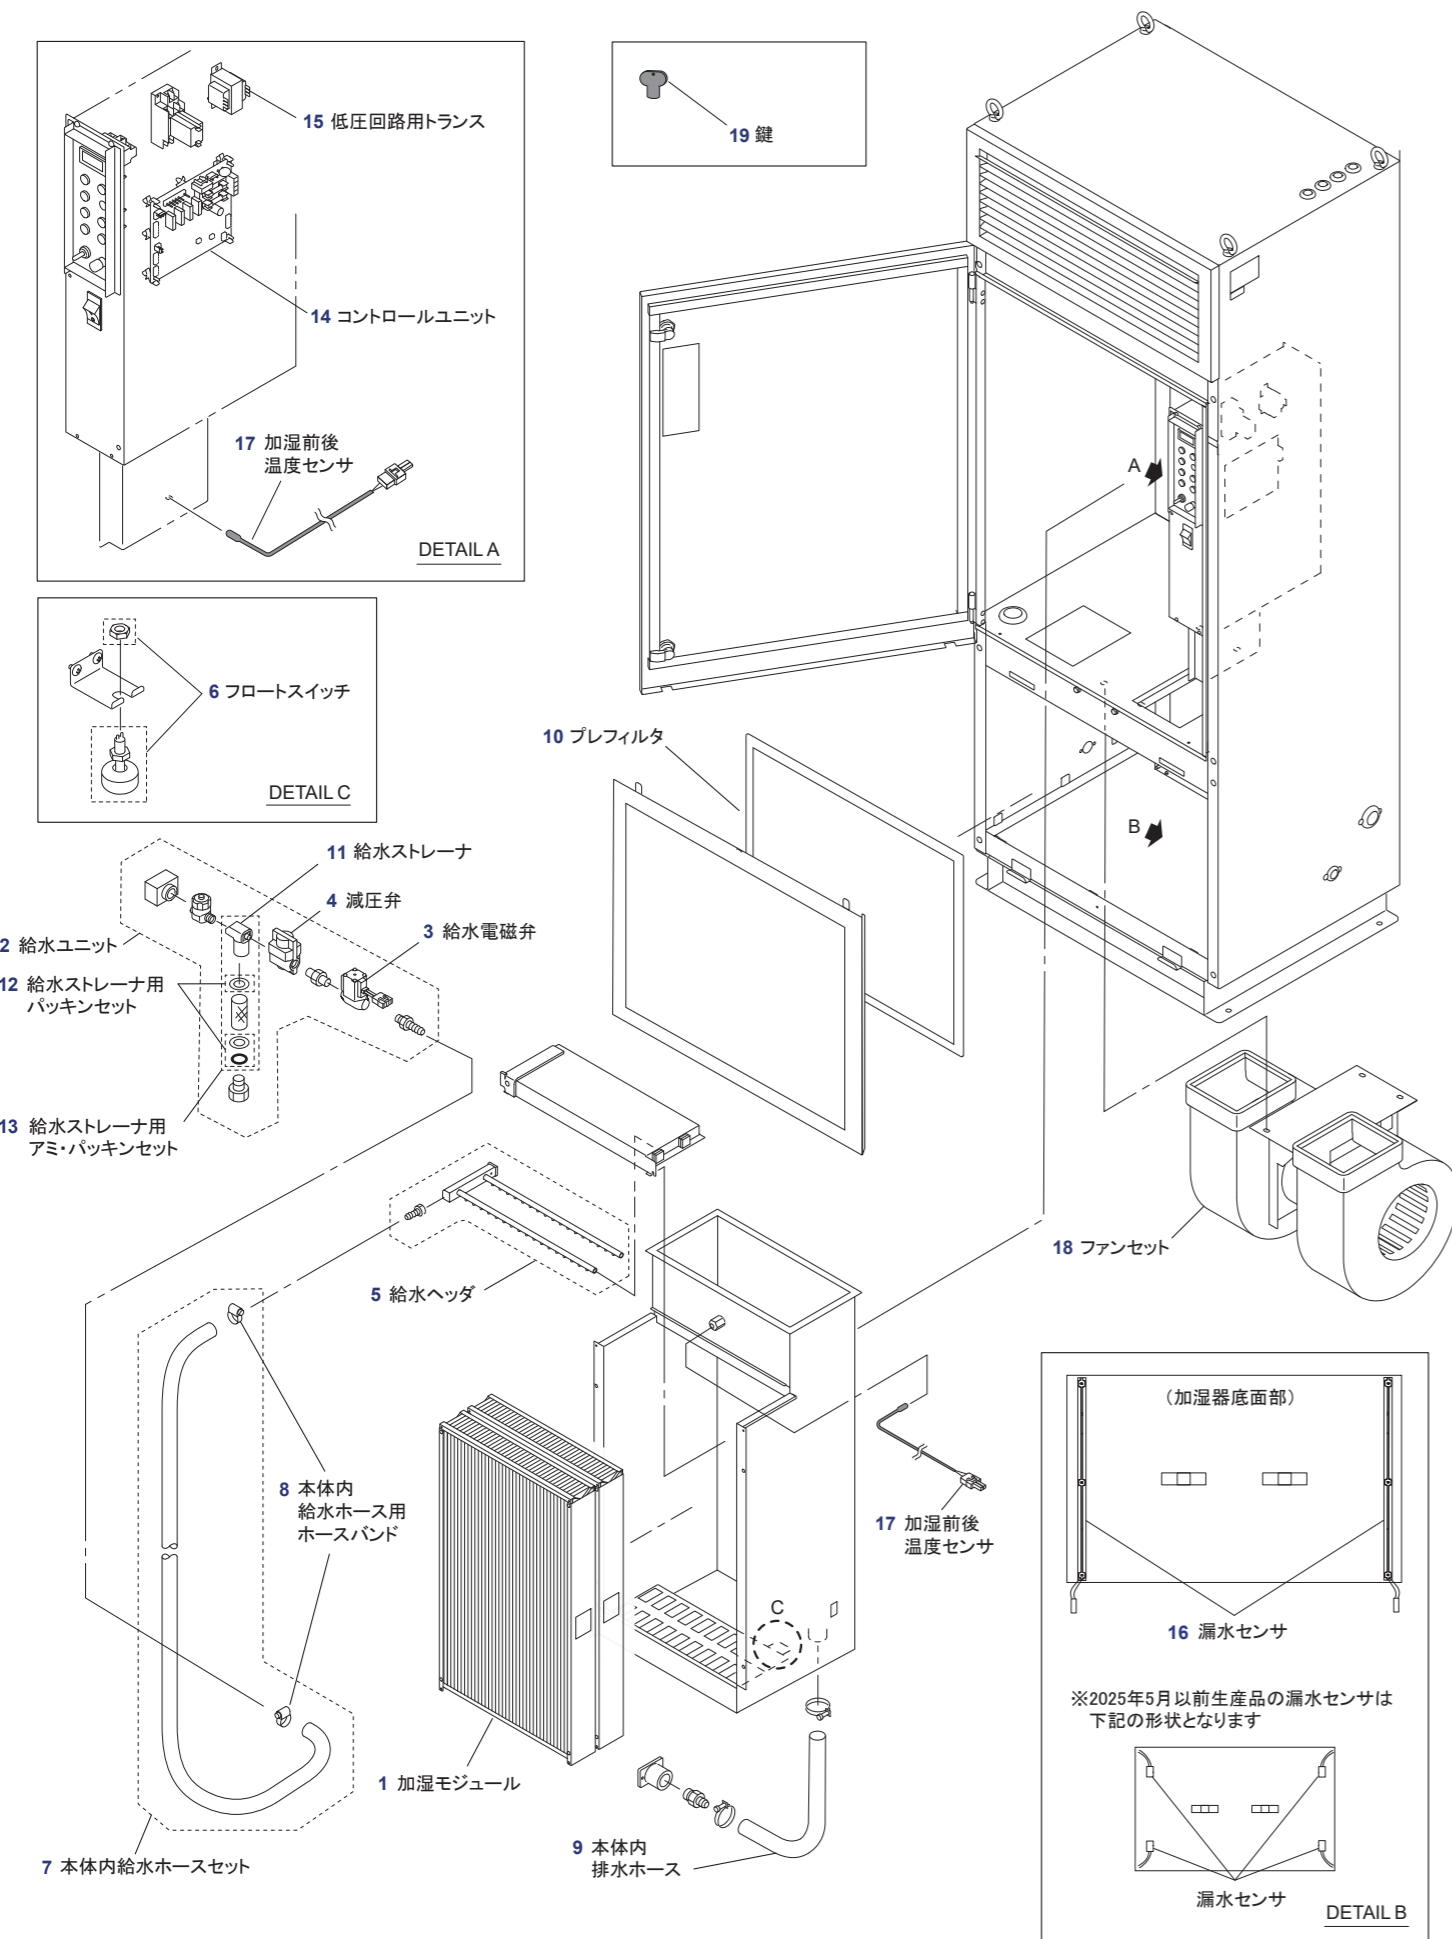

滴下浸透気化式加湿器 WM-VFB タイプ 製品展開図 ウエットマスター

対象型番 WM-VFB4000、WM-VFB8000

※イラストは VFB4000 で表しています。他型番の場合、イラストの形状や部品数が異なる場合があります。ご注意ください。

滴下浸透気化式加湿器 WM-VFB タイプ 販売部品リスト ウエットマスター

対象型番 WM-VFB4000、WM-VFB8000

図番	部品名称	コード番号	仕様
1	【VFB4000用】加湿モジュール	232300-001	販売単位：1台分 加湿モジュール (2個)
	【VFB8000用】加湿モジュール	232300-002	販売単位：1台分 加湿モジュール (4個)
2	給水ユニット	232300-020	販売単位：1セット 六角ニップル、断熱材、ホース口付 下記3、4部品付 3 給水電磁弁 4 減圧弁
3	給水電磁弁	232300-009	販売単位：1個 AC200V
4	減圧弁	232300-010	販売単位：1個 断熱材付
5	【VFB4000用】給水ヘッド	232300-003	販売単位：1個 ホース口付
	【VFB8000用】給水ヘッド	232300-004	販売単位：1個 ホース口付
6	フロートスイッチ	232300-015	販売単位：1個 ドレンパン高水位検知用
7	本体内給水ホースセット	232300-023	販売単位：1セット $\phi 6 \times \phi 11 \times 2000\text{mm}$ 、パイプカバー 下記8部品付 8 本体内給水ホース用ホースバンド
8	本体内給水ホース用ホースバンド	290026-030	販売単位：2個
9	【VFB4000用】本体内排水ホース	232300-024	販売単位：1本 $\phi 25 \times \phi 33 \times 640\text{mm}$
	【VFB8000用】本体内排水ホース	232300-025	販売単位：1本 $\phi 25 \times \phi 33 \times 750\text{mm}$
10	【VFB4000用】プレフィルタ	232300-007	販売単位：1枚 515mm \times 640mm
	【VFB8000用】プレフィルタ	232300-008	販売単位：2枚 515mm \times 465mm
11	給水ストレーナ	290020-008	販売単位：1個
12	給水ストレーナ用パッキンセット	290020-011	販売単位：1セット 10台分、上下パッキン、OリングP-14
13	給水ストレーナ用アミ・パッキンセット	290020-012	販売単位：1セット 3台分、上下パッキン、アミ (100メッシュ)、OリングP-14
14	コントロールユニット	232300-011	販売単位：1個
15	低圧回路用トランス	232300-012	販売単位：1個
16	漏水センサ	232300-013	販売単位：1セット 漏水検知基板 (コネクタ、コネクタ両面テープ (400mm) 付2本)、 部品交換要領書
17	加湿前後温度センサ	232300-014	販売単位：2本
18	【VFB4000用】ファンセット	232300-005	販売単位：1個
	【VFB8000用】ファンセット	232300-006	販売単位：1個
19	鍵	232300-016	販売単位：1個