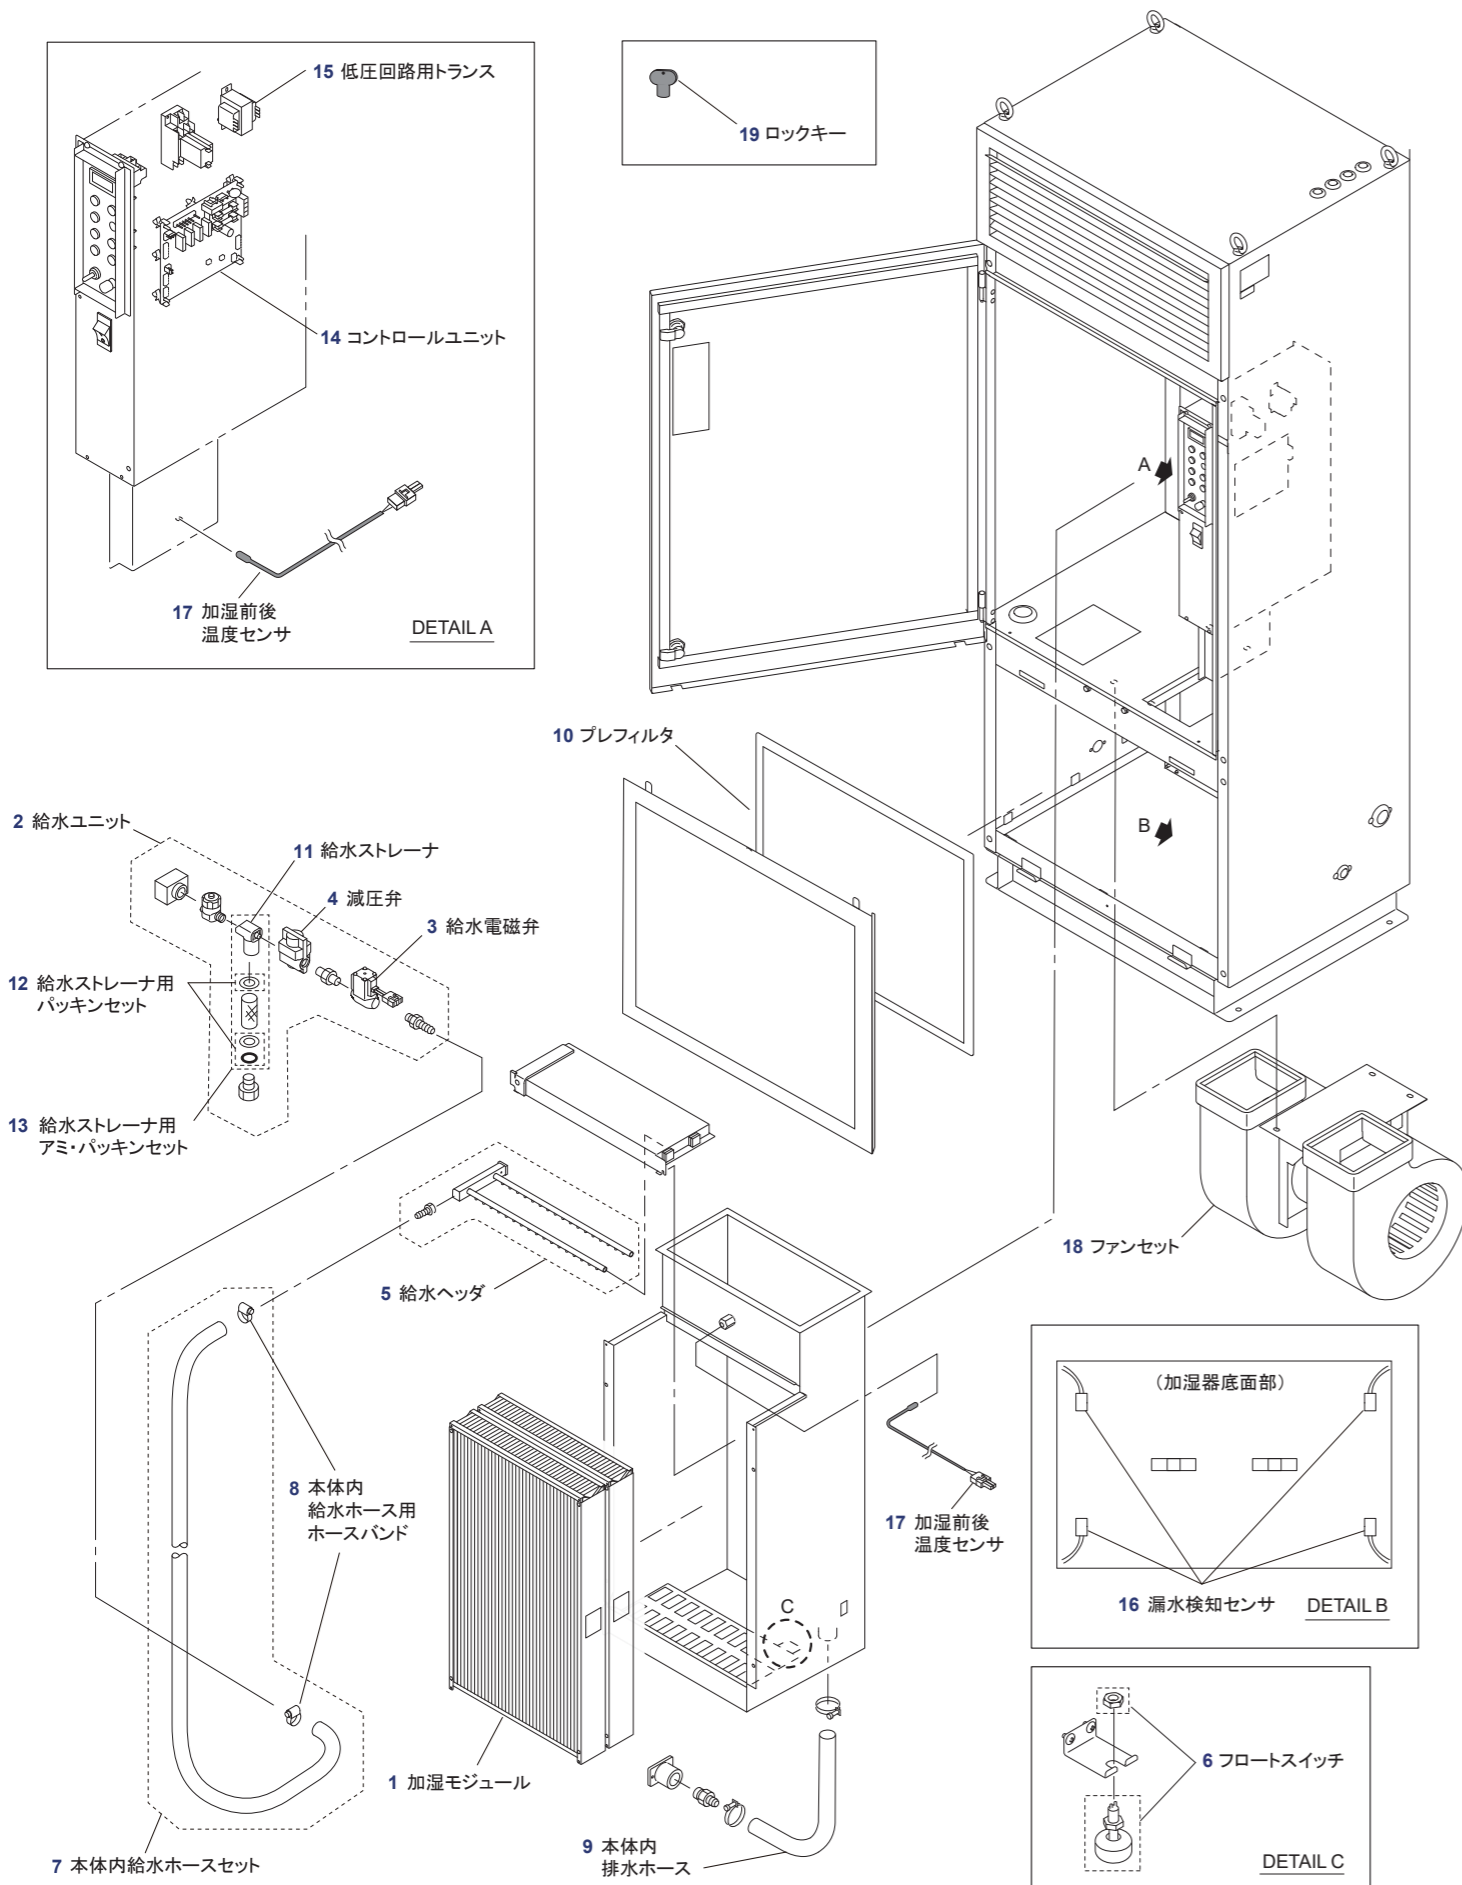

滴下浸透気化式加湿器 WM-VFBタイプ 製品展開図

○ ご使用上の注意

- 本サービスは、弊社製品をご利用いただいているお客様のサポートを目的としています。修理などで部品を調べる際の参考資料としてご利用ください。
- 部品購入をご希望の場合は、代理店を通じてのご購入をお願い致します。必要に応じて代理店をご紹介いたしますので、お問い合わせください。
- できる限り部品の供給を継続していますが、製品展開図（パーツリスト）に記載されている部品でも、一部お応えできない場合がございます。予めご了承ください。
- 掲載内容は予告なく変更する場合があります。ご了承ください。

対象型番 WM-VFB4000、WM-VFB8000

※イラストは VFB4000 で表しています。他型番の場合、イラストの形状や部品数が異なる場合があります。ご注意ください。

図番	コード番号	部品名称	入数	仕様
1	232300-001	【VFB4000用】加湿モジュール	1台分	加湿モジュール×2個
	232300-002	【VFB8000用】加湿モジュール	1台分	加湿モジュール×4個
2	232300-020	給水ユニット	1セット	六角ニップル、断熱材、ホース口付、下記3~4部品含む 3 給水電磁弁 4 減圧弁
3	232300-009	給水電磁弁	1個	AC200V
4	232300-010	減圧弁	1個	断熱材付
5	232300-003	【VFB4000用】給水ヘッド	1個	ホース口付
	232300-004	【VFB8000用】給水ヘッド	1個	ホース口付
6	232300-015	フロートスイッチ	1個	ドレンパン高水位検知用
7	232300-023	本体内給水ホースセット	1セット	φ6×φ11×2000mm、パイプカバー、下記8部品含む 8 本体内給水ホース用ホースバンド
8	290026-030	本体内給水ホース用ホースバンド	2個	
9	232300-024	【VFB4000用】本体内排水ホース	1本	φ25×φ33×640mm
	232300-025	【VFB8000用】本体内排水ホース	1本	φ25×φ33×750mm
10	232300-007	【VFB4000用】プレフィルタ	1枚	515mm×640mm
	232300-008	【VFB8000用】プレフィルタ	2枚	515mm×465mm
11	290020-008	給水ストレーナ	1個	
12	290020-011	給水ストレーナ用パッキンセット	1セット	10台分、上下パッキン、OリングP-14
13	290020-012	給水ストレーナ用アミ・パッキンセット	1セット	3台分、上下パッキン、アミ(100メッシュ)、OリングP-14
14	232300-011	コントロールユニット	1個	
15	232300-012	低圧回路用トランス	1個	
16	232300-013	漏水検知センサ	1本	コネクタ付
17	232300-014	加湿前後温度センサ	2本	
	232300-005	【VFB4000用】ファンセット	1個	
18	232300-006	【VFB8000用】ファンセット	1個	
	232300-016	ロックキー(鍵)	1個	