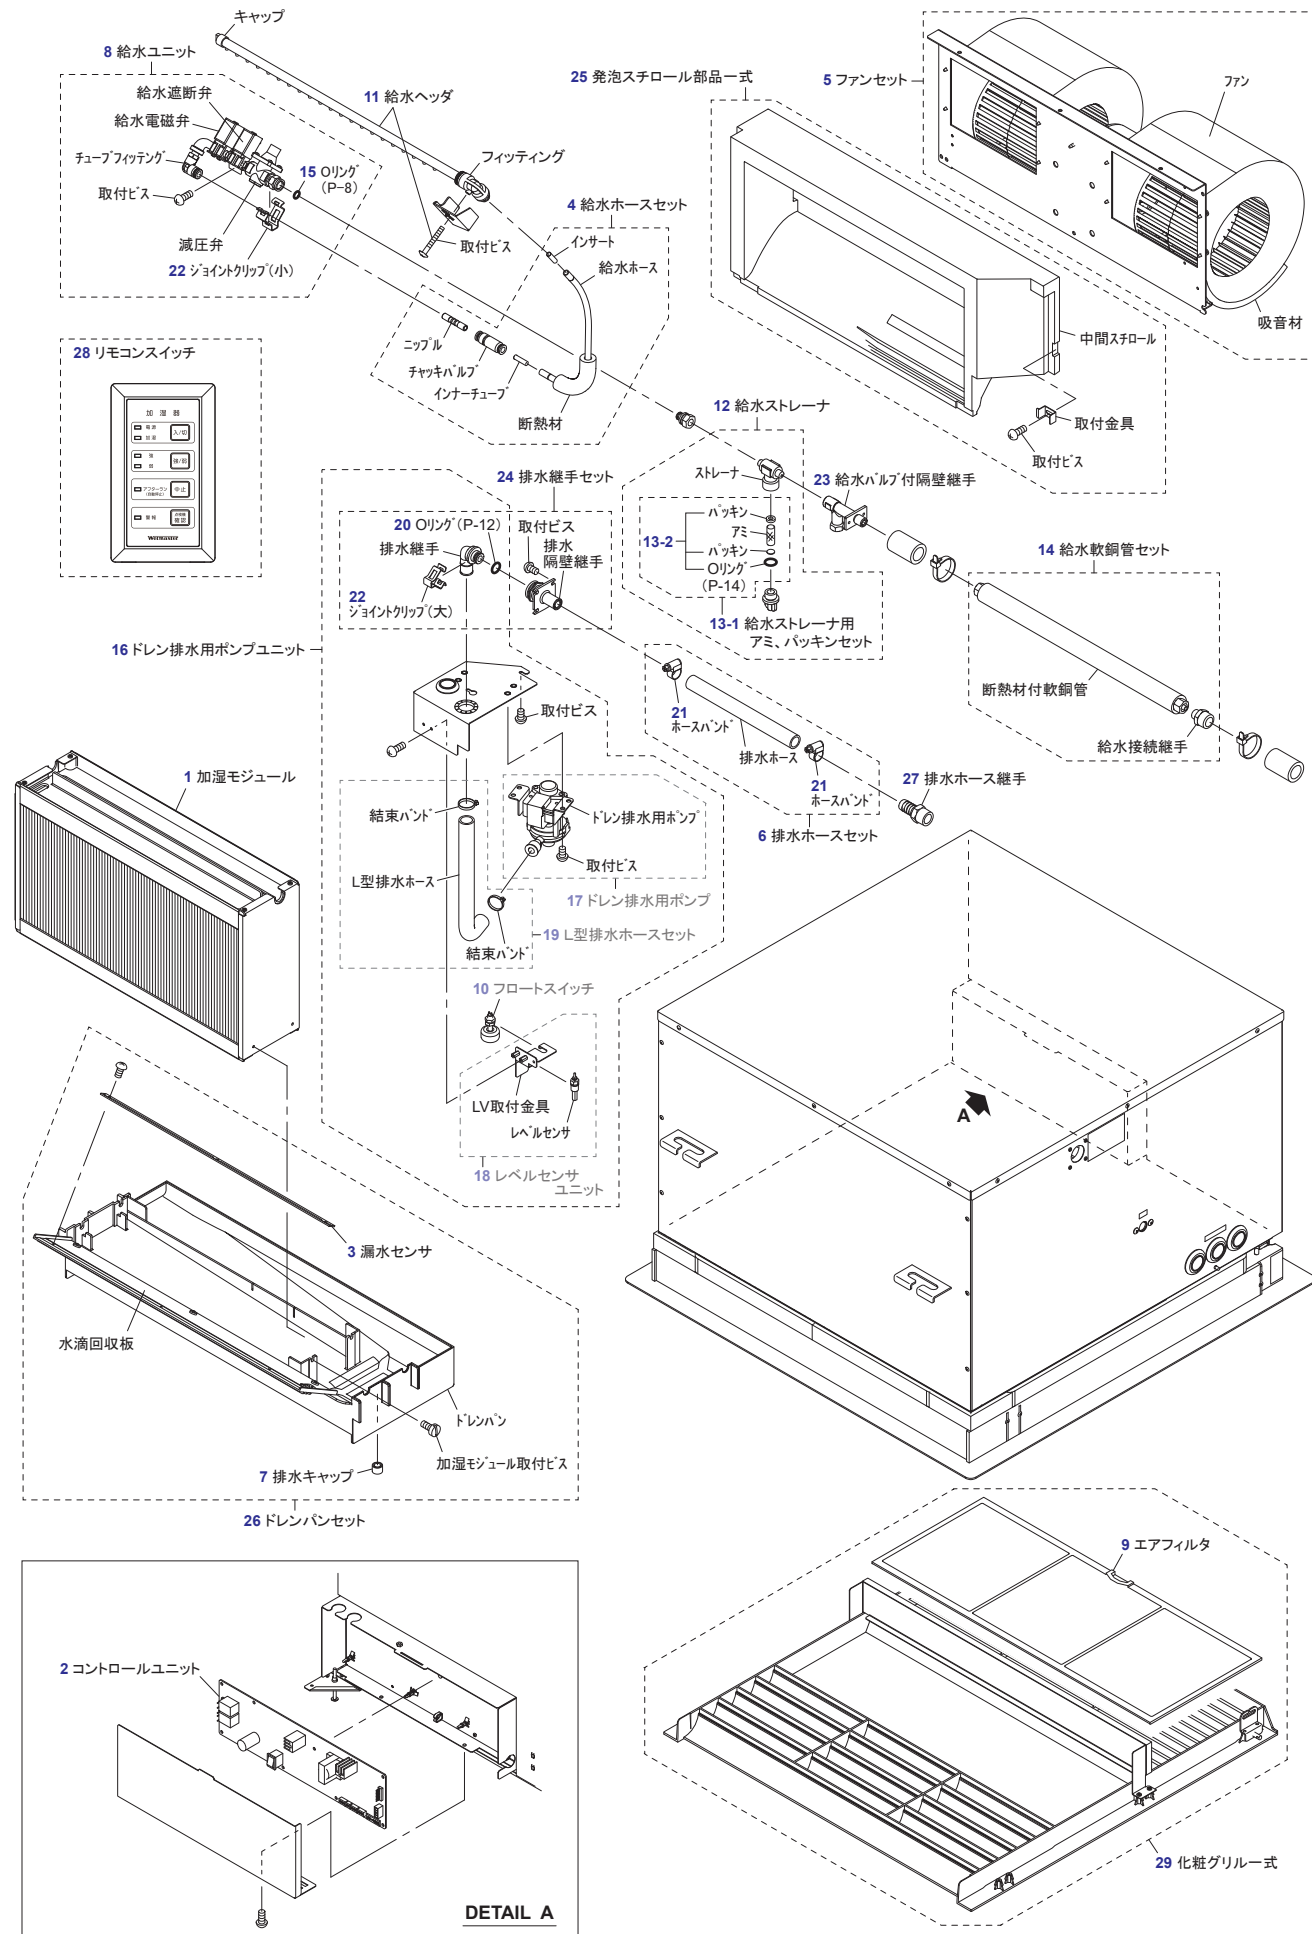

対象型番 WM-VCJ2200

図番	コード番号	部品名称	入数	仕様
1	230801-001	加湿モジュール	1 個	ケース、ファイバー、加湿モジュール取付ビス (M4 × 10) 4 個、部品交換要領 ※ドレンパンはありません
26	230801-026	ドレンパンセット	1 セット	ドレンパン、水滴回収板、漏水センサ、加湿モジュール取付ビス (M4 × 10) 4 個、排水キャップ
3	230801-003	漏水センサ	1 個	漏水検知基板、コネクタ
7	230801-007	排水キャップ	1 セット	ドレンパン用、5 個入り
16	230801-016	ドレン排水用ポンプユニット	1 セット	ドレン排水用ポンプ、レベルセンサユニット、フロートスイッチ、L 型排水ホース、板金、取付ビス (M4 × 8) 2 個、ジョイントクリップ (大)、O リング P-12、排水継手、部品交換要領
17	230801-017	ドレン排水用ポンプ	1 個	AC100V、取付ビス (M5 × 10) 4 個、コネクタ、結束バンド 2 個
18	230801-018	レベルセンサユニット	1 個	LV 取付金具、レベルセンサホルダ、レベルセンサ 15L、コネクタ
10	230801-010	フロートスイッチ	1 個	フロートスイッチ、コネクタ
19	230801-019	L 型排水ホースセット	1 セット	L 型排水ホース、結束バンド 2 個
※上記 網掛け部 (図番 17、18、10、19) は単品での部品販売を行っておりません。図番 16 「ドレン排水用ポンプユニット」 のセット品をご購入ください。				
24	230801-024	排水継手セット	1 セット	排水継手、排水隔壁継手、O リング P-12、結束バンド 1 個、ジョイントクリップ (大)、取付ビス (M4 × 8) 4 個
5	230801-005	ファンセット	1 セット	ファン、吸音材、取付ビス (M4 × 8) 7 個
11	230801-011	給水ヘッダ	1 本	塩ビヘッダ、フィッティング、キャップ、取付ビス (M4 × 30) 1 個
4	230801-004	給水ホースセット	1 セット	給水ホース、インサート、インナーチューブ (オリフィス付)、断熱材、チャッキバルブ、ニップル
8	230801-008	給水ユニット	1 セット	減圧弁、給水遮断弁、給水電磁弁、コネクタ、ジョイントクリップ (小)、O リング P-8、取付ビス (M4 × 8) 1 個、部品交換要領
15	230801-015	給水ユニット用 O リング	1 セット	P-8、10 個入り
12	230801-012	給水ストレーナ	1 個	T 型、上下パッキン、アミ (100 メッシュ)、O リング P-14
13-1	230801-013	給水ストレーナ用アミ・パッキンセット	3 セット	上下パッキン、アミ (100 メッシュ)、O リング P-14
13-2	230801-027	給水ストレーナ用パッキンセット	10 セット	上下パッキン、O リング P-14
2	230801-002	コントロールユニット	1 枚	制御基板
6	230801-006	排水ホースセット	1 セット	排水ホース、ホースバンド 2 個
21	230801-021	ホースバンド	1 セット	排水ホース用、2 個入り
27	230801-030	排水ホース継手 (ホース口)	1 個	
20	230801-020	排水隔壁継手用 O リング	1 セット	P-12、10 個入り
14	230801-014	給水軟銅管セット	1 セット	φ 6.35 × 400mm、断熱材付 給水接続リングジョイント φ 6.35
23	230801-023	給水バルブ付隔壁継手	1 個	一体型
22	230801-022	ジョイントクリップセット (2 個 1 組)	1 セット	給水ユニット用 (小) × 1 個 排水隔壁継手接続部用 (大) × 1 個
25	230801-025	発泡スチロール部品一式	1 セット	中間スチロール、取付金具、取付ビス (M4 × 8) 1 個
28	148123-001	リモコンスイッチ	1 個	
29	148415-000	化粧グリル一式	1 セット	
9	230801-009	エアフィルタ	1 枚	PP ハニカム 535mm × 215mm
-	290040-004	ヘッダノズル清掃用具	1 個	ヘッダノズル S 用