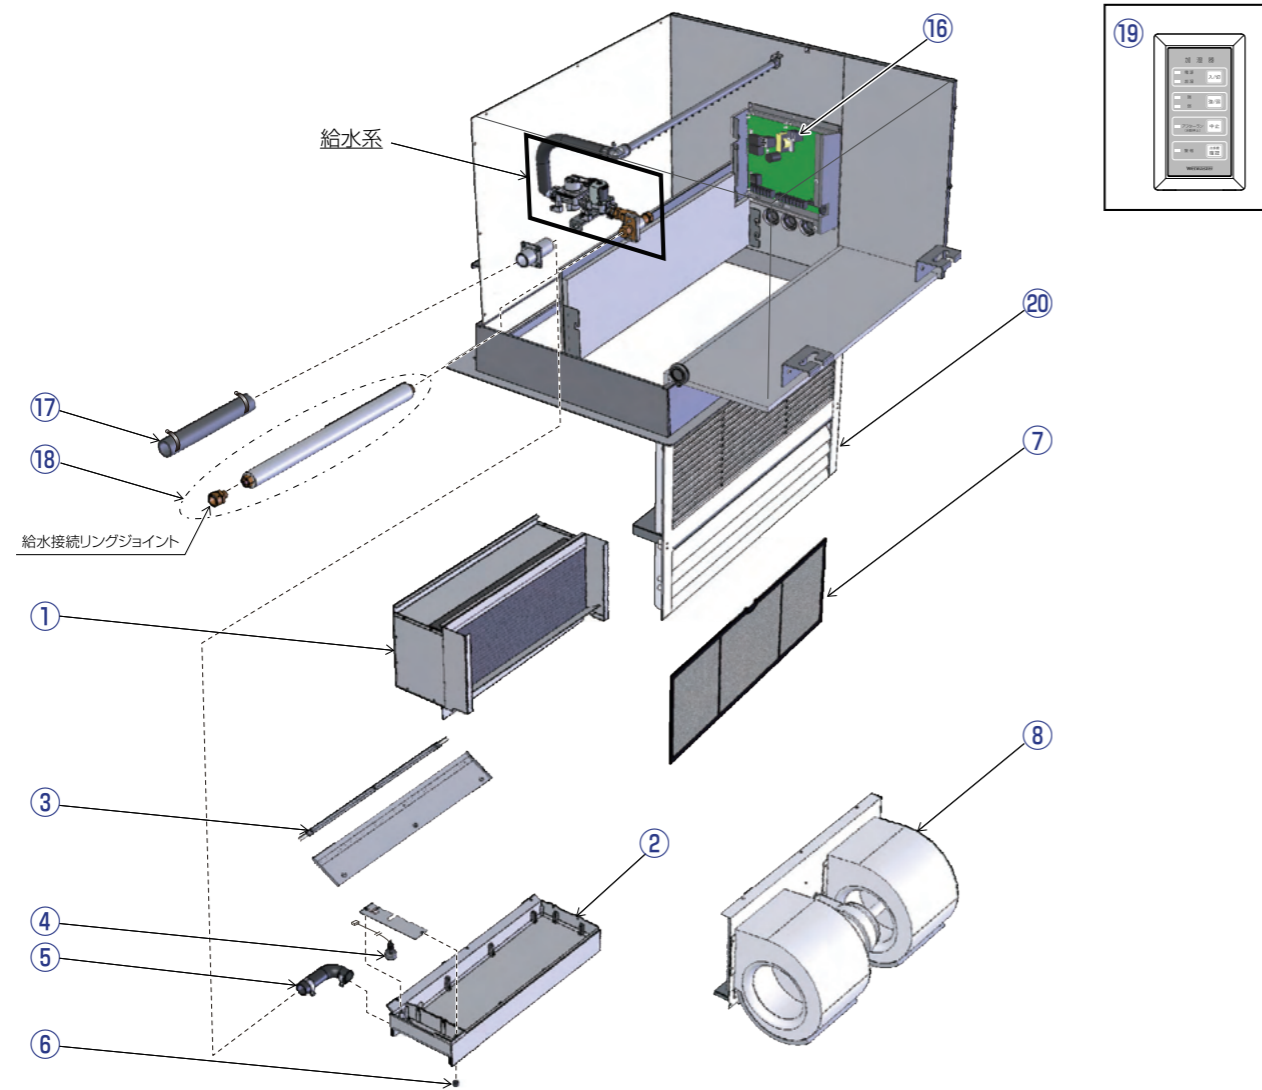

## 製品展開図

給水系詳細

※2025年5月に給水ユニットは仕様を変更されました。イラストは旧仕様となります。

滴下浸透気化式加湿器 WM-VCH タイプ / WM-VCH-J タイプ 販売部品リスト			ウェットマスター
商品名	てんまい加湿器	型番	WM-VCH2000 WM-VCH2000J(水道管直接連結仕様)
図番	部品名称	コード番号	仕様
①	加湿モジュール	230700-009	販売単位：1個 板金、加湿材（ドレンパンなし）
②	ドレンパン	230700-010	販売単位：1個 樹脂製、断熱材付
③	漏水センサ	230700-002	販売単位：1個 漏水検知用
④	フロートスイッチ	230700-011	販売単位：1個 高水位検知用
⑤	L型排水ホースセット（バンド付）	230700-012	販売単位：1セット L型ホース、ホースバンド2個付
	ホースバンド 同上用	290026-018	販売単位：1個 L型排水ホース（⑤） / 排水ホース（⑰） 共用
⑥	排水キャップ	230700-013	販売単位：1セット ドレンパン用、5個入り
⑦	フィルタ	230700-014	販売単位：1枚 545mm × 207mm
⑧	ファンセット	230700-015	販売単位：1セット ファン、吸音材、断熱材付
⑨	給水ヘッダ	230700-016	販売単位：1本 塩ビ製、ヘッダノズルS、フィッティング、 キャップ、固定ねじ付
⑩	給水ユニット、給水ホースセット	230700-027	販売単位：1セット 給水ユニット、給水ホース（断熱材付）、 ジョイントクリップ、Oリング P- 8付
⑪	給水ユニット、給水ホースセット （※水道管直接連結仕様専用）	230700-028	販売単位：1セット 給水ユニット、給水ホース（チャッキバルブ内蔵、断熱材付）、 ジョイントクリップ、Oリング P- 8付
⑫	Oリング P- 8	230700-019	販売単位：1セット 給水ユニット用、10個入り
⑬	給水ストレーナ	230700-020	販売単位：1個 T型、アミ（100メッシュ）、パッキン、 Oリング P-14内蔵
⑭	給水ストレーナ用アミ・パッキンセット	290020-012	販売単位：1セット 上下パッキン、アミ（100メッシュ）、Oリング P-14 各3個入り
⑮	給水ストレーナ用パッキンセット	290020-011	販売単位：1セット 上下パッキン、Oリング P-14 各10個入り
⑯	リモコンスイッチ	148123-001	販売単位：1個
⑰	排水ホースセット（バンド付）	230700-021	販売単位：1セット φ 30 × φ 25 × 200mm、ホースバンド 2個付
⑱	給水軟銅管セット	230700-022	販売単位：1セット φ 6.35 × 400mm、給水接続リングジョイント 断熱材付
⑲	リモコンスイッチ	148123-001	販売単位：1個
⑳	化粧グリル式	148414-000	販売単位：1セット グリル、枠、フィルタ