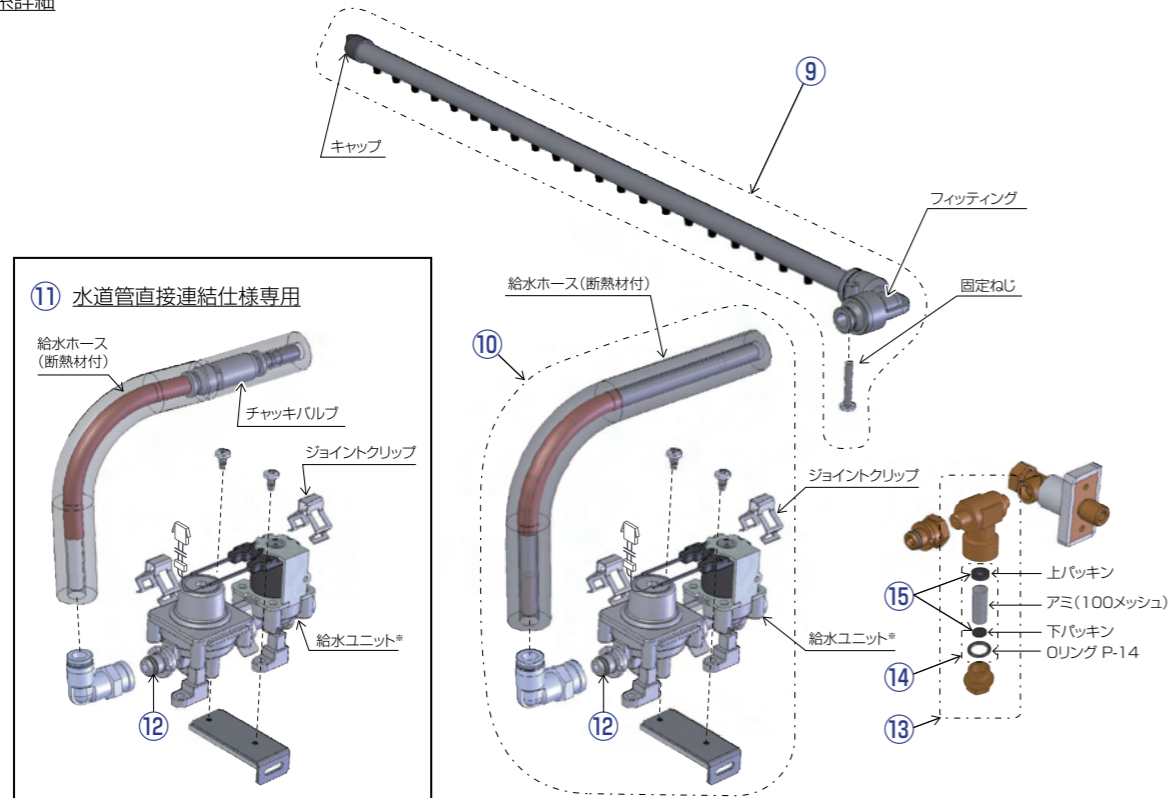

## 製品展開図

給水系詳細

※2025年5月に給水ユニットは仕様を変更されました。イラストは旧仕様となります。

滴下浸透気化式加湿器 WM-VCH タイプ / WM-VCH-J タイプ 販売部品リスト			ウェットマスター
商品名	てんまい加湿器	型番	WM-VCH2000 WM-VCH2000J(水道管直接連結仕様)
図番	部品名称	コード番号	仕様
①	加湿モジュール	230700-009	販売単位：1個 板金、加湿材（ドレンパンなし）
②	ドレンパン	230700-010	販売単位：1個 樹脂製、断熱材付
③	漏水センサ	230700-002	販売単位：1個 漏水検知用
④	フロートスイッチ	230700-011	販売単位：1個 高水位検知用
⑤	L型排水ホースセット（バンド付）	230700-012	販売単位：1セット L型ホース、ホースバンド2個付
	ホースバンド 同上用	290026-018	販売単位：1個 L型排水ホース（⑤） / 排水ホース（⑰） 共用
⑥	排水キャップ	230700-013	販売単位：1セット ドレンパン用、5個入り
⑦	フィルタ	230700-014	販売単位：1枚 545mm × 207mm
⑧	ファンセット	230700-015	販売単位：1セット ファン、吸音材、断熱材付
⑨	給水ヘッダ	230700-016	販売単位：1本 塩ビ製、ヘッダノズルS、フィッティング、 キャップ、固定ねじ付
⑩	給水ユニット、給水ホースセット	230700-027	販売単位：1セット 給水ユニット、給水ホース（断熱材付）、 ジョイントクリップ、Oリング P- 8付
⑪	給水ユニット、給水ホースセット （※水道管直接連結仕様専用）	230700-028	販売単位：1セット 給水ユニット、給水ホース（チャッキバルブ内蔵、断熱材付）、 ジョイントクリップ、Oリング P- 8付
⑫	Oリング P- 8	230700-019	販売単位：1セット 給水ユニット用、10個入り
⑬	給水ストレーナ	230700-020	販売単位：1個 T型、アミ（100メッシュ）、パッキン、 Oリング P-14内蔵
⑭	給水ストレーナ用アミ・パッキンセット	290020-012	販売単位：1セット 上下パッキン、アミ（100メッシュ）、Oリング P-14 各3個入り
⑮	給水ストレーナ用パッキンセット	290020-011	販売単位：1セット 上下パッキン、Oリング P-14 各10個入り
⑯	リモコンスイッチ	148123-001	販売単位：1個
⑰	排水ホースセット（バンド付）	230700-021	販売単位：1セット φ 30 × φ 25 × 200mm、ホースバンド 2個付
⑱	給水軟銅管セット	230700-022	販売単位：1セット φ 6.35 × 400mm、給水接続リングジョイント 断熱材付
⑲	リモコンスイッチ	148123-001	販売単位：1個
⑳	化粧グリル式	148414-000	販売単位：1セット グリル、枠、フィルタ