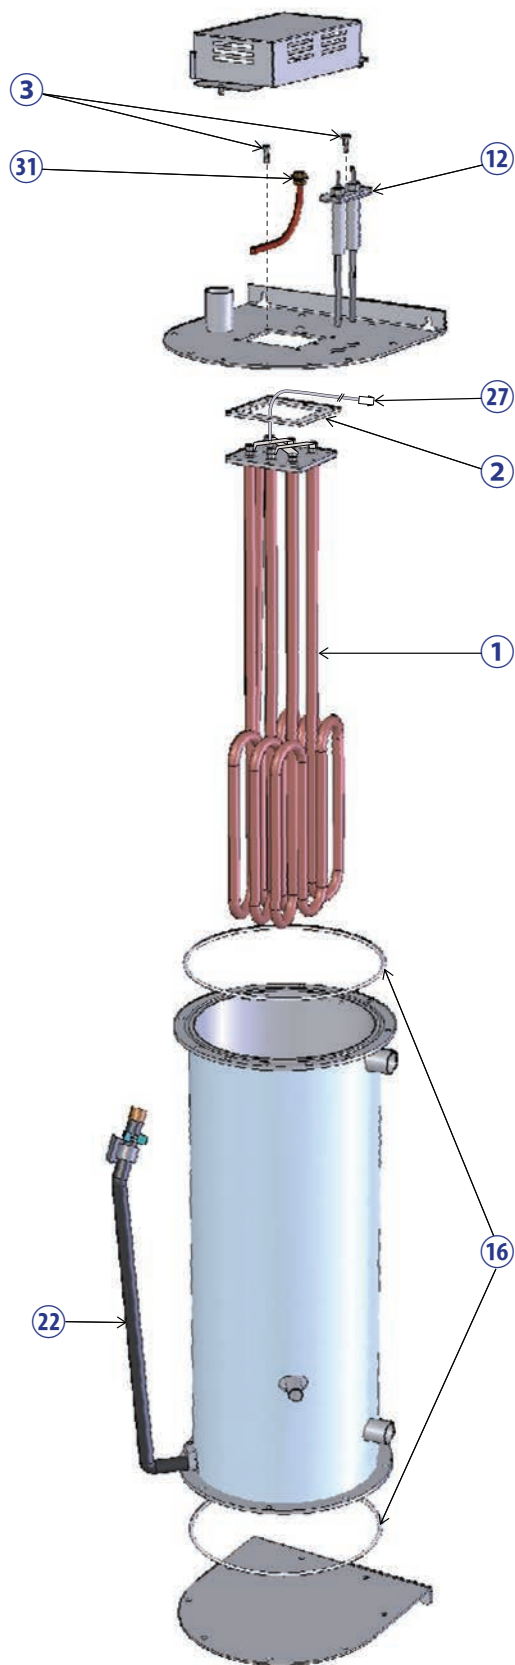

対象型番

WM-SJA01CFB、WM-SJA02CFB、WM-SJA03CFB、
WM-SJA05CFB、WM-SJA08CFB、WM-SJA11CFB、WM-SJA14CFB

加熱タンク類