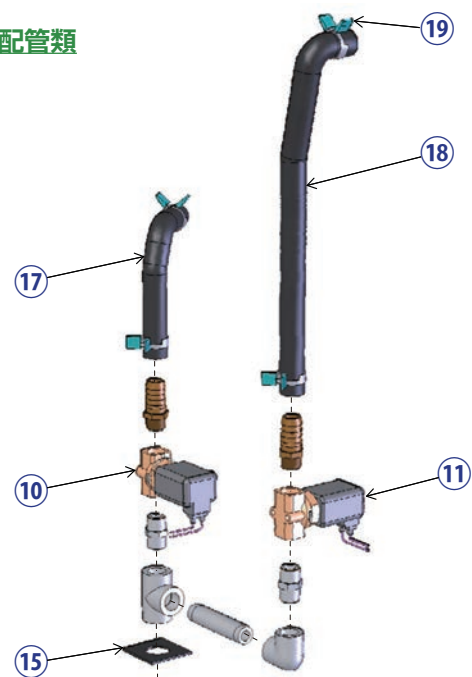

対象型番

WM-SJA01CFB、WM-SJA02CFB、WM-SJA03CFB、
WM-SJA05CFB、WM-SJA08CFB、WM-SJA11CFB、WM-SJA14CFB

加熱タンク類

排水配管類

ボールタップ水槽類

対象型番

WM-SJA01CFB、WM-SJA02CFB、WM-SJA03CFB、
WM-SJA05CFB、WM-SJA08CFB、WM-SJA11CFB、WM-SJA14CFB

排水配管類

図番	コード番号	部品名称	入数	仕様
⑩	223100-022	排水電磁弁	1個	
⑪	223100-023	高水位電磁弁	1個	
⑮	223100-030	【SJA01CFB～14CFB用】排水口ゴムシート	1枚	
⑰	223100-034	排水電磁弁ホース	1本	φ21×φ16×295mm
⑱	223100-035	高水位用ホース	1本	φ21×φ16×295mm
⑲	290026-013	パワーバンド	1個	
	223100-040	【SJA01CFB～14CFB用】Mキャップ	1個	

加熱タンク類

図番	コード番号	部品名称	入数	仕様
①	223100-001	【SJA01CFB～03CFB用】ヒータ交換セット(単相ヒータ)	1セット	ヒータ2.9kW、パッキン、温度ヒューズ、十字穴付六角ボルト付
	223100-002	【SJA05CFB～11CFB用】ヒータ交換セット	1セット	ヒータ8.7kW、パッキン、温度ヒューズ、十字穴付六角ボルト付
	223100-003	【SJA14CFB用】ヒータ交換セット	1セット	ヒータ10.8kW、パッキン、温度ヒューズ、十字穴付六角ボルト付
②	223100-017	【SJA01CFB～03CFB用】単相ヒータパッキン	1個	シリコン
	223100-018	【SJA05CFB～14CFB用】三相ヒータパッキン	1個	シリコン
③	290028-153	十字穴付六角ボルト	1セット	10個入り、シーメック付
⑫	223100-024	高水位センサセット	1セット	パッキン、ビス付
⑯	223100-031	【SJA01CFB～03CFB用】小型フランジOリング	1個	シリコン、上部のみ
	223100-032	【SJA05CFB～14CFB用】中型フランジOリング	1セット	シリコン、上・下部2個(2個1組)
⑳	223100-038	【SJA01CFB～03CFB用】残水排水ホース	1本	φ16.5×φ10.5×550mm
	223100-039	【SJA05CFB～14CFB用】残水排水ホース	1本	φ16.5×φ10.5×650mm
㉑	223100-060	サーモプロテクタ	1個	
㉒	223100-068	空運転防止器	1個	

ボールタップ水槽類

図番	コード番号	部品名称	入数	仕様
④	223100-020	ボールタップセット	1セット	下記⑤～⑧部品付 ⑤ボールタップ用パッキン(樹脂) ⑥ボールタップ用ワッシャ(金属) ⑦ボールタップ用ナット ⑧ボールタップエルボパッキン
※⑤～⑦の単品販売はしていません				
⑧	223100-026	ボールタップエルボパッキン	1個	
⑨	223100-021	低水位用フロートスイッチ	1個	パッキン付
⑬	223100-025	給水タンクパッキン	1個	シリコン、ボールタップ水槽用
⑭	223100-027	ラバーパッキン(フロートスイッチ用)	1個	
⑮	223100-029	目くらボルト用パッキン	1個	
⑳	223100-036	均圧ホース	1本	φ30×φ25
㉑	223100-037	連通ホース	1本	φ30×φ25
㉒	223100-069	高水位用フロートスイッチ	1個	パッキン付