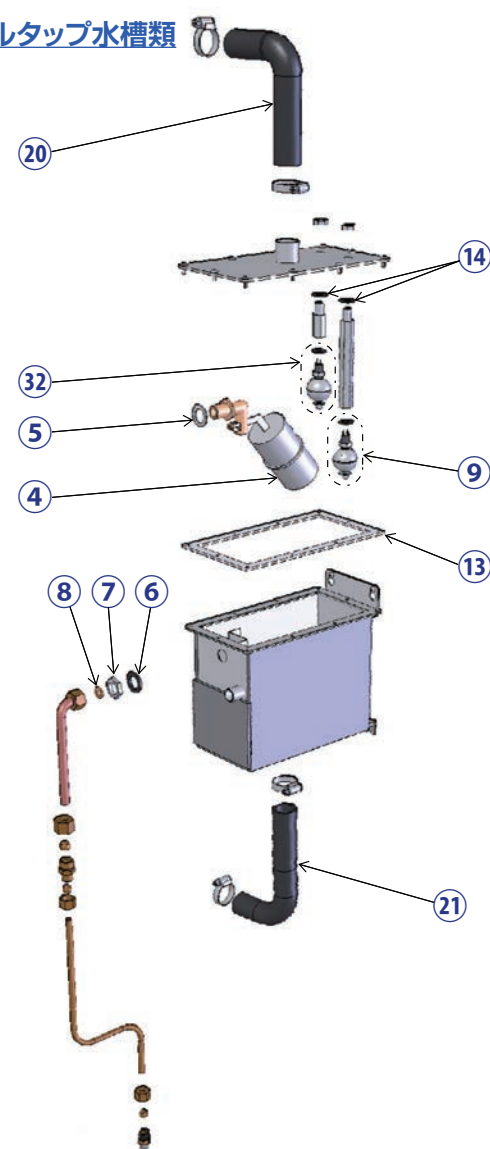

ボールタップ水槽類

対象型番

WM-SJA01CFB、WM-SJA02CFB、WM-SJA03CFB、
WM-SJA05CFB、WM-SJA08CFB、WM-SJA11CFB、WM-SJA14CFB

排水配管類

図番	コード番号	部品名称	入数	仕様
⑩	223100-022	排水電磁弁	1個	
⑪	223100-023	高水位電磁弁	1個	
⑮	223100-030	【SJA01CFB～14CFB用】排水口ゴムシート	1枚	
⑰	223100-034	排水電磁弁ホース	1本	φ21×φ16×295mm
⑱	223100-035	高水位用ホース	1本	φ21×φ16×295mm
⑲	290026-013	パワーバンド	1個	
	223100-040	【SJA01CFB～14CFB用】Mキャップ	1個	

加熱タンク類

図番	コード番号	部品名称	入数	仕様
①	223100-001	【SJA01CFB～03CFB用】ヒータ交換セット(単相ヒータ)	1セット	ヒータ2.9kW、パッキン、温度ヒューズ、十字穴付六角ボルト付
	223100-002	【SJA05CFB～11CFB用】ヒータ交換セット	1セット	ヒータ8.7kW、パッキン、温度ヒューズ、十字穴付六角ボルト付
	223100-003	【SJA14CFB用】ヒータ交換セット	1セット	ヒータ10.8kW、パッキン、温度ヒューズ、十字穴付六角ボルト付
②	223100-017	【SJA01CFB～03CFB用】単相ヒータパッキン	1個	シリコン
	223100-018	【SJA05CFB～14CFB用】三相ヒータパッキン	1個	シリコン
③	290028-153	十字穴付六角ボルト	1セット	10個入り、シーメック付
⑫	223100-024	高水位センサセット	1セット	パッキン、ビス付
⑯	223100-031	【SJA01CFB～03CFB用】小型フランジOリング	1個	シリコン、上部のみ
	223100-032	【SJA05CFB～14CFB用】中型フランジOリング	1セット	シリコン、上・下部2個(2個1組)
⑳	223100-038	【SJA01CFB～03CFB用】残水排水ホース	1本	φ16.5×φ10.5×550mm
	223100-039	【SJA05CFB～14CFB用】残水排水ホース	1本	φ16.5×φ10.5×650mm
㉑	223100-060	サーモプロテクタ	1個	
㉒	223100-068	空運転防止器	1個	

ボールタップ水槽類

図番	コード番号	部品名称	入数	仕様
④	223100-020	ボールタップセット	1セット	下記⑤～⑧部品付 ⑤ボールタップ用パッキン(樹脂) ⑥ボールタップ用ワッシャ(金属) ⑦ボールタップ用ナット ⑧ボールタップエルボパッキン
※⑤～⑦の単品販売はしていません				
⑧	223100-026	ボールタップエルボパッキン	1個	
⑨	223100-021	低水位用フロートスイッチ	1個	パッキン付
⑬	223100-025	給水タンクパッキン	1個	シリコン、ボールタップ水槽用
⑭	223100-027	ラバーパッキン(フロートスイッチ用)	1個	
⑮	223100-029	目くらボルト用パッキン	1個	
⑳	223100-036	均圧ホース	1本	φ30×φ25
㉑	223100-037	連通ホース	1本	φ30×φ25
㉒	223100-069	高水位用フロートスイッチ	1個	パッキン付

※部品購入をご希望の場合は、代理店を通じてのご購入をお願いいたします。使用に応じて代理店をご紹介いたしますのでお問い合わせください。また、できる限り部品の供給を継続していますが、パーツリストに記載されている部品でも、一部お応えできない場合がございます。予めご了承ください。