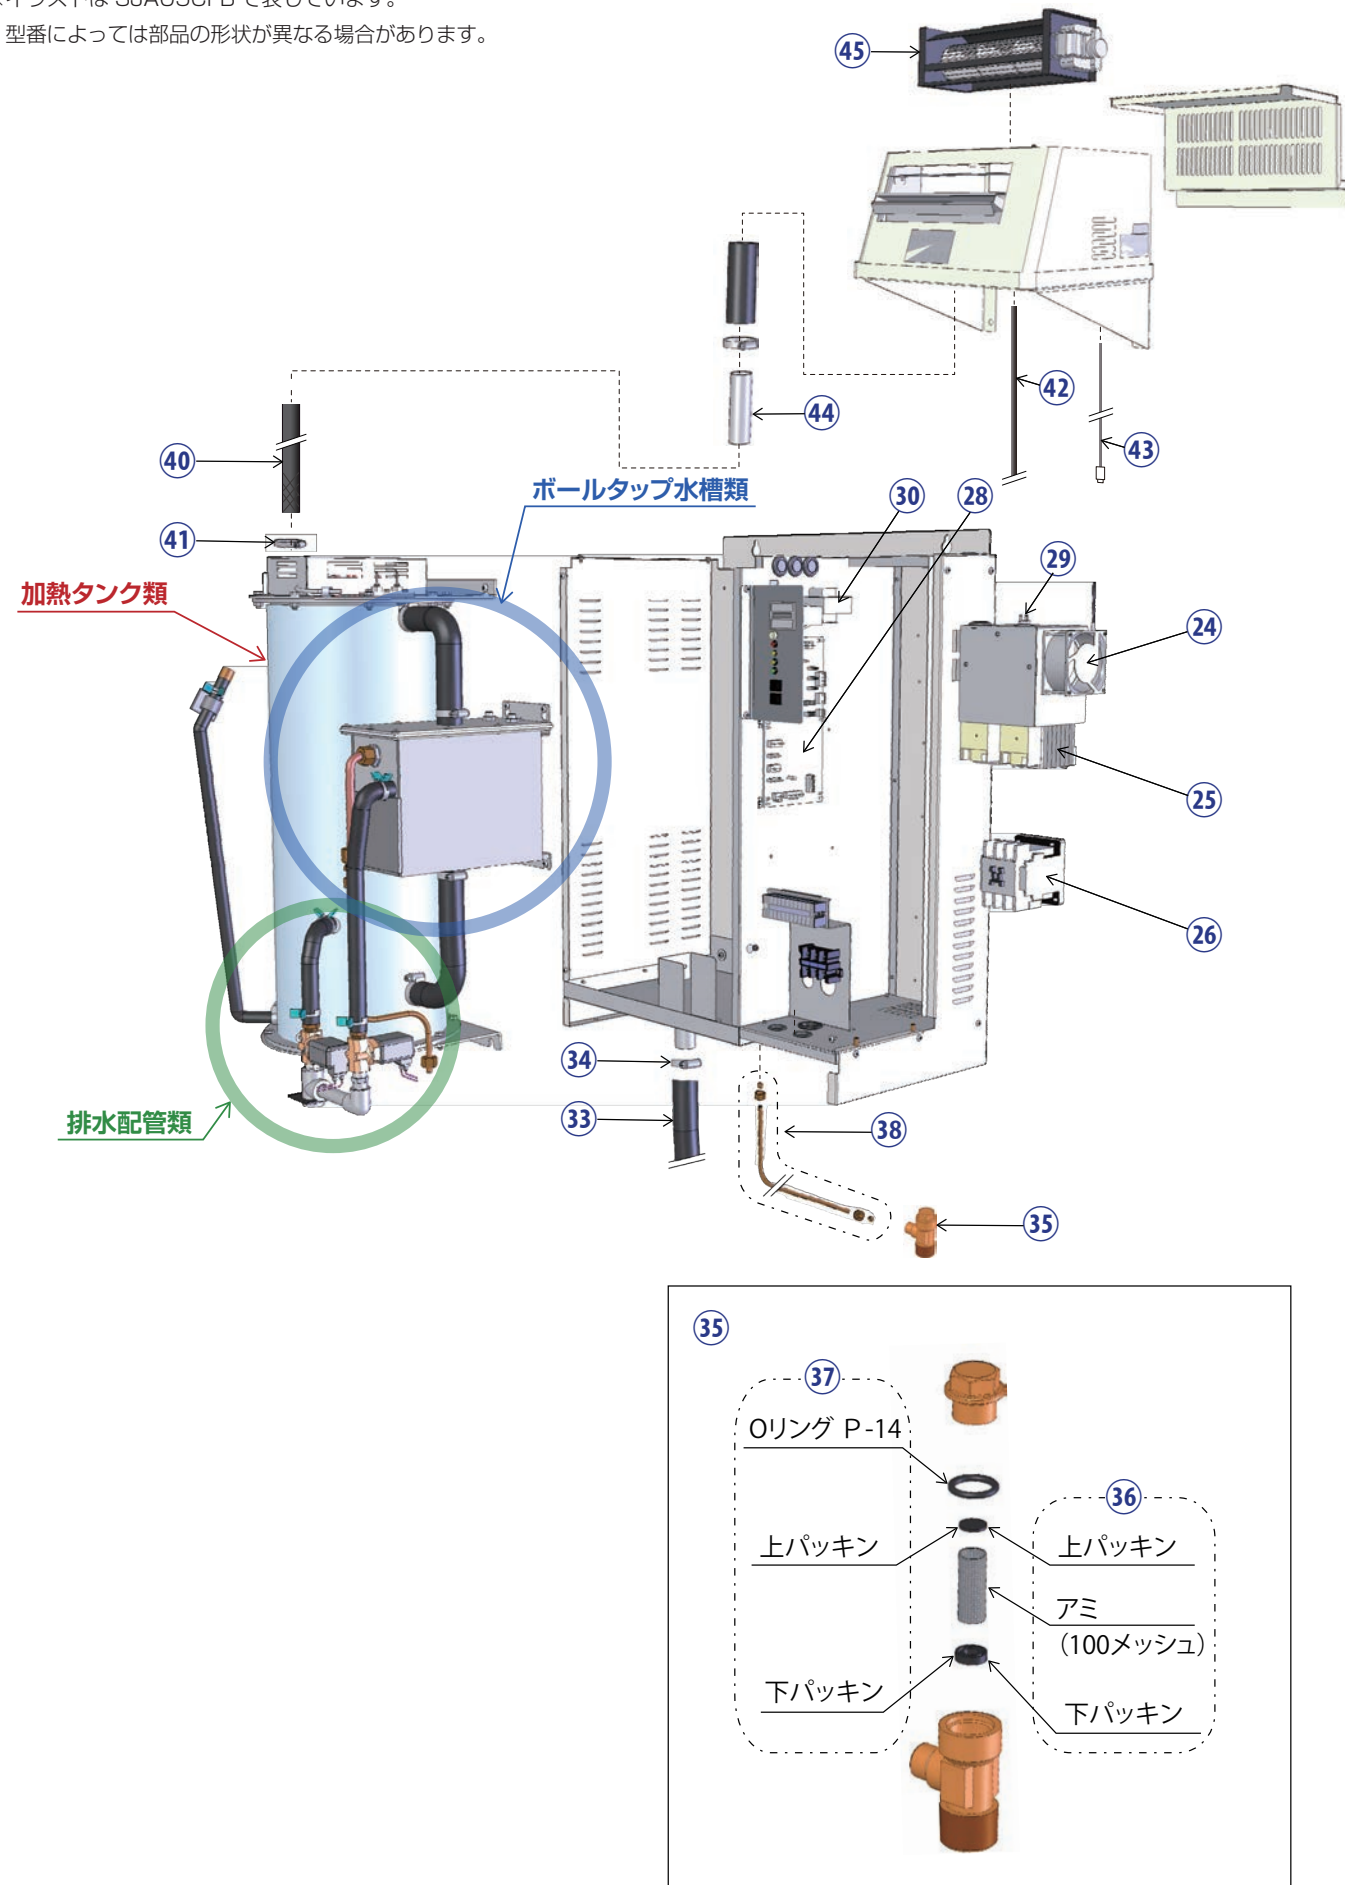

電熱式蒸気加湿器 WM-SJA タイプ 製品展開図		ウェットマスター
対象型番	WM-SJA01CFB、WM-SJA02CFB、WM-SJA03CFB、 WM-SJA05CFB、WM-SJA08CFB、WM-SJA11CFB、WM-SJA14CFB	

※イラストは SJA05CFB で表しています。
型番によっては部品の形状が異なる場合があります。

電熱式蒸気加湿器 WM-SJA タイプ 製品展開図		ウェットマスター
対象型番	WM-SJA01CFB、WM-SJA02CFB、WM-SJA03CFB、 WM-SJA05CFB、WM-SJA08CFB、WM-SJA11CFB、WM-SJA14CFB	