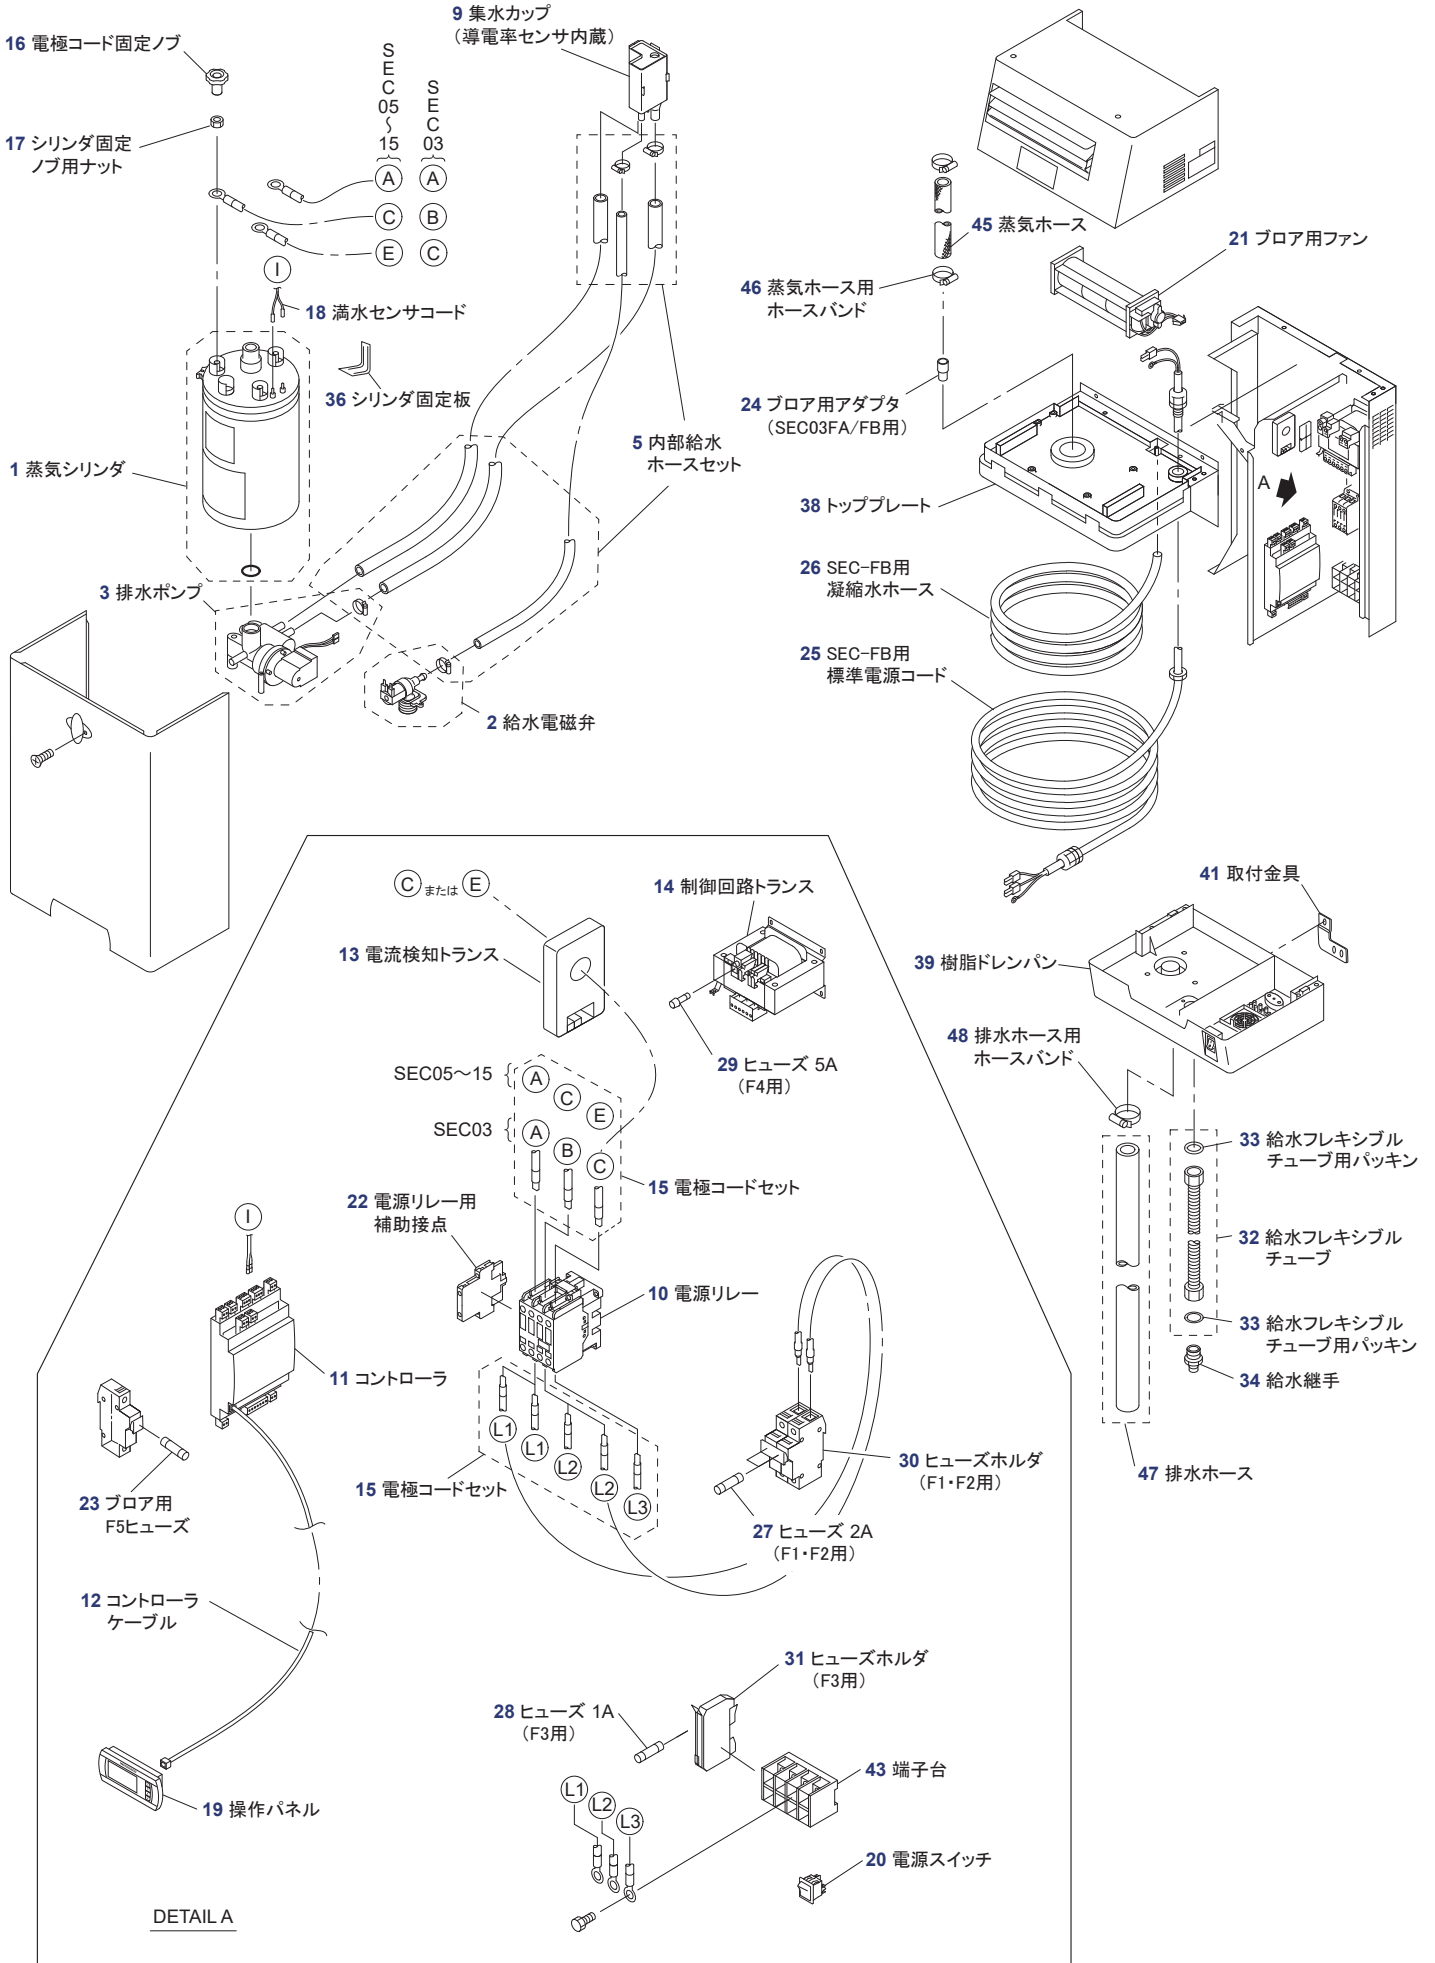

対象型番

WM-SEC03FA、WM-SEC05FA、WM-SEC08FA、WM-SEC10FA、WM-SEC15FA
WM-SEC03FB、WM-SEC05FB、WM-SEC08FB、WM-SEC10FB、WM-SEC15FB

電極式蒸気加湿器 WM-SEC タイプ 販売部品リスト		ウェットマスター
対象型番	WM-SEC03FA、WM-SEC05FA、WM-SEC08FA、WM-SEC10FA、WM-SEC15FA WM-SEC03FB、WM-SEC05FB、WM-SEC08FB、WM-SEC10FB、WM-SEC15FB	

図番	部品名称	コード番号	仕様
32	給水フレキシブルチューブ	222500-088	販売単位：1本 3/4×600mm 下記33部品付 33給水フレキシブルチューブ用パッキン（2個）
33	給水フレキシブルチューブ用パッキン	222500-089	販売単位：1個 3/4
34	給水継手	222500-090	販売単位：1個
36	【SEC03用】シリンダ固定板	222500-092	販売単位：1個
	【SEC05～15用】シリンダ固定板	222500-093	販売単位：1個
38	【SEC03～15用】トッププレート	222500-098	販売単位：1個
39	【SEC03～15用】樹脂ドレンパン	222500-099	販売単位：1個
41	【SEC03～15用】取付金具	222500-102	販売単位：1個
43	【SEC03用】端子台	222500-104	販売単位：1個
	【SEC05～15用】端子台	222500-105	販売単位：1個
45	【SEC03用】蒸気ホース1.5m	129201-015	販売単位：1本 φ22×1.5m、シリンダ側 ※24フロア用アダプタを使用し、フロア側の蒸気ホースφ30と接続する必要があります。
	【SEC03用】蒸気ホース2.5m	129201-025	販売単位：1本 φ22×2.5m、シリンダ側 ※24フロア用アダプタを使用し、フロア側の蒸気ホースφ30と接続する必要があります。
	【SEC03～15用】蒸気ホース1.5m	129202-015	販売単位：1本 φ30×1.5m ※SEC03は24フロア用アダプタを使用し、シリンダ側の蒸気ホースφ22と接続する必要があります。
	【SEC05～15用】蒸気ホース2.5m	129202-025	販売単位：1本 φ30×2.5m
46	【SEC03用】蒸気ホース用ホースバンド	129230-022	販売単位：1個 φ22
	【SEC05～15用】蒸気ホース用ホースバンド	129230-030	販売単位：1個 φ30
47	排水ホース 0.5m	129244-005	販売単位：1本 φ50×φ40×0.5m
	排水ホース 1.5m	129244-015	販売単位：1本 φ50×φ40×1.5m
48	排水ホース用ホースバンド	129240-040	販売単位：1個