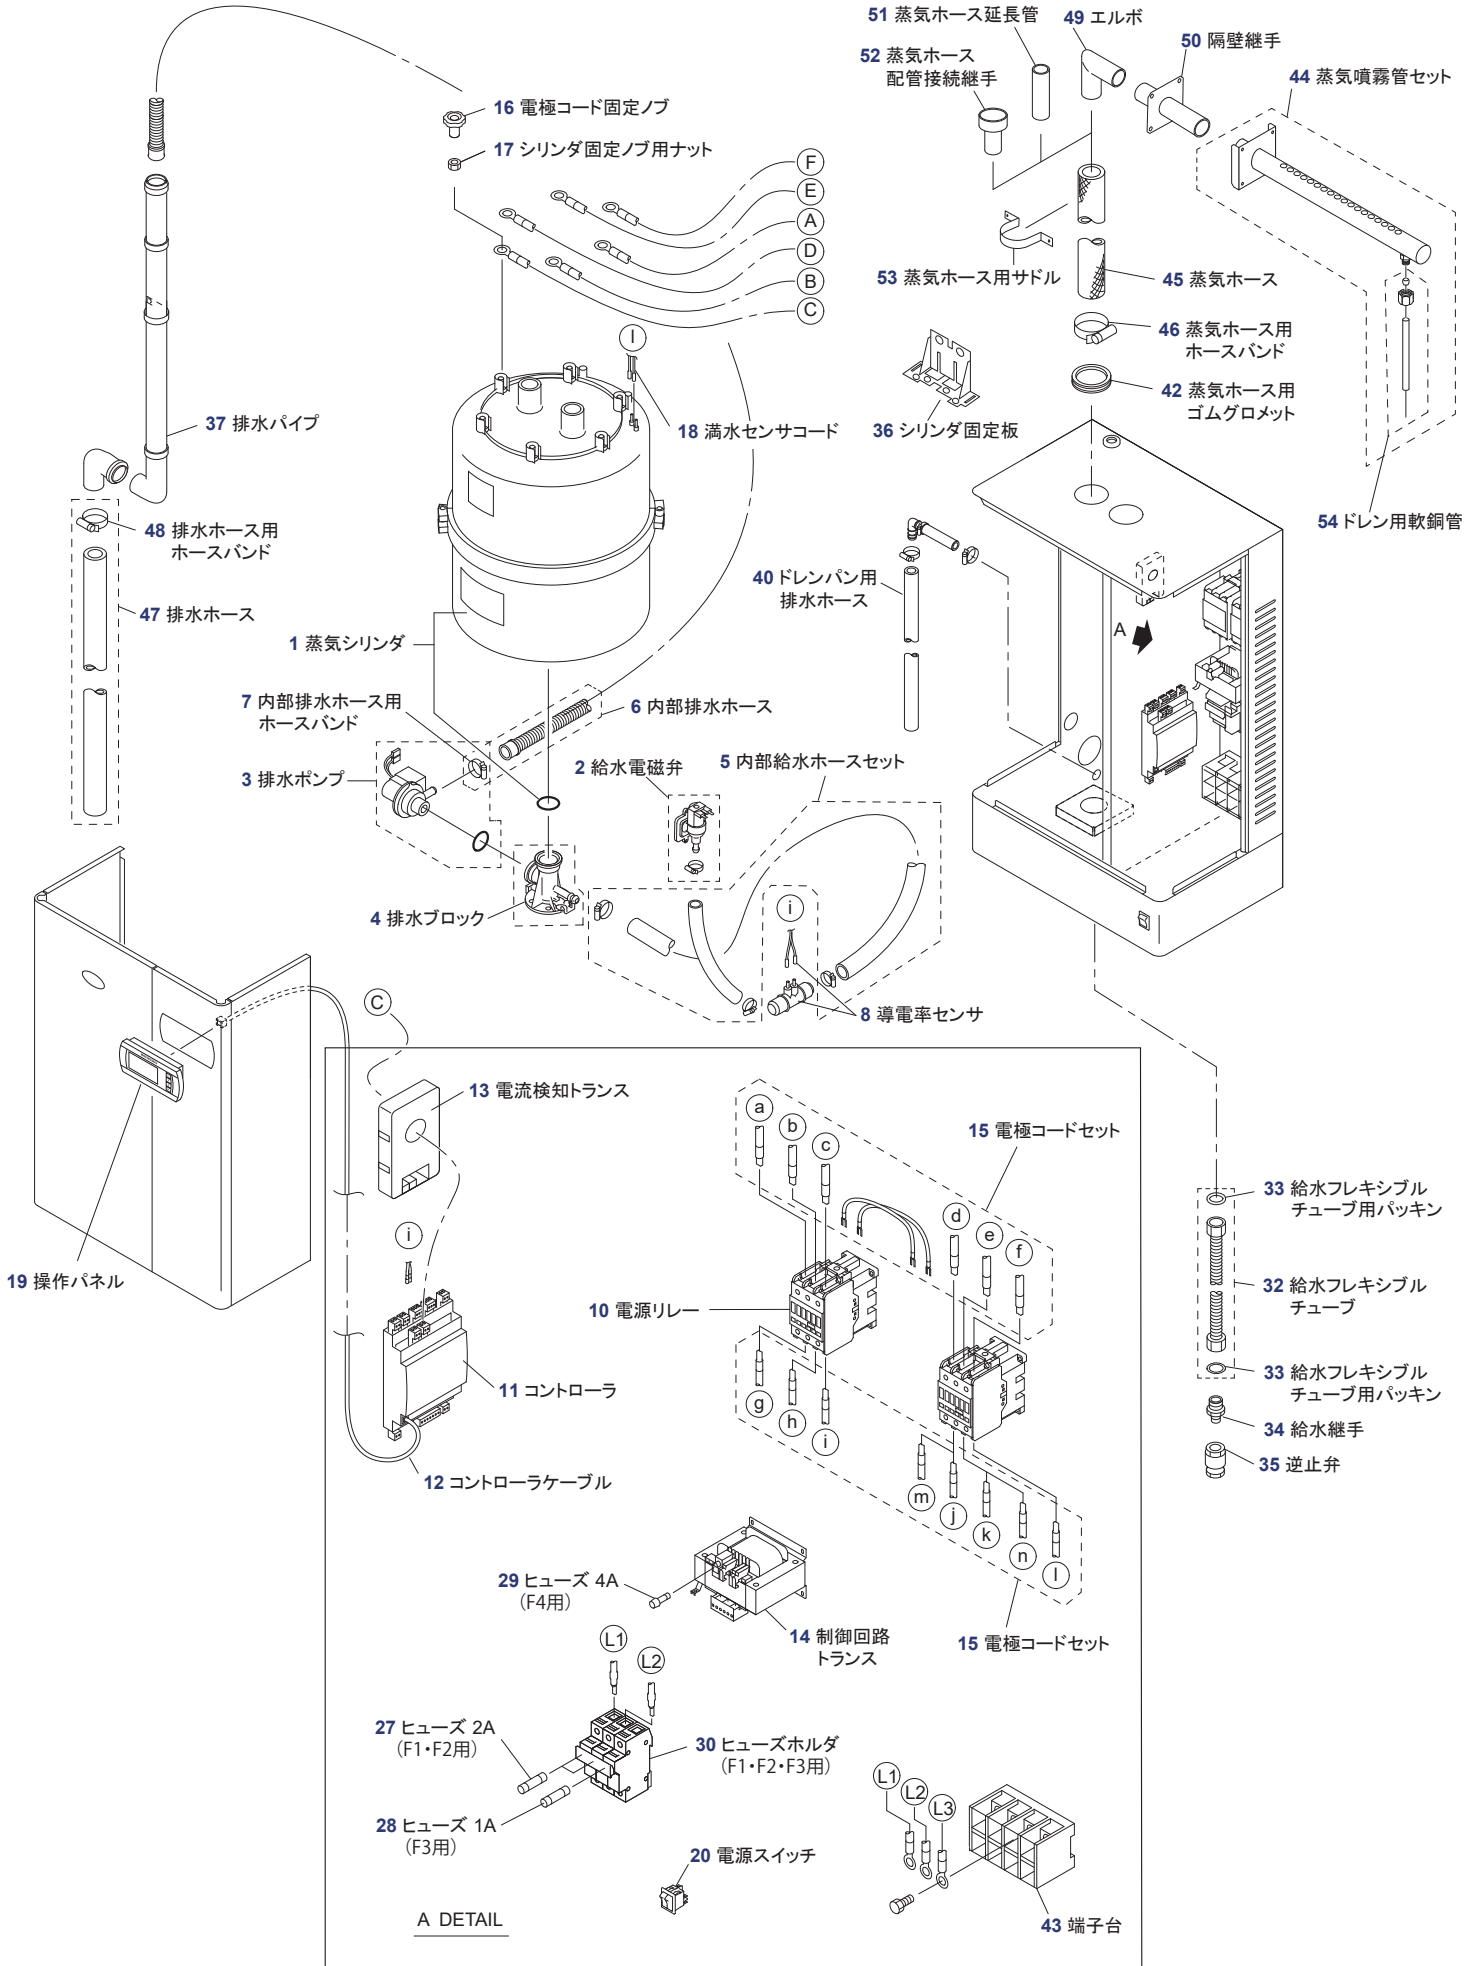

対象型番

WM-SEC45、WM-SEC65

※イラストは SEC65 で表しています。他型番の場合、イラストと部品数と異なる場合があります。ご注意ください。

電極式蒸気加湿器 WM-SEC タイプ 販売部品リスト		ウエットマスター
対象型番	WM-SEC45、WM-SEC65	

図番	部品名称	コード番号	仕様
1	【SEC45・65用】蒸気シリンダ	222500-005	販売単位：1個 Oリング、ナット付
2	【SEC45・65用】給水電磁弁	222500-028	販売単位：1個 ホースバンド付
3	【SEC25～65用】排水ポンプ	222500-030	販売単位：1個 Oリング付 下記7部品付 7内部排水ホース用ホースバンド
4	【SEC25～65用】排水ブロック	222500-031	販売単位：1個
5	【SEC45・65用】内部給水ホースセット	222500-034	販売単位：1セット 内部給水ホース1、内部給水ホース2 ホースバンド(3個)
6	【SEC25～65用】内部排水ホース	222500-035	販売単位：1本 下記7部品付 7内部排水ホース用ホースバンド
7	【SEC25～65用】内部排水ホース用ホースバンド	222500-036	販売単位：1個
8	導電率センサ	222500-037	販売単位：1個
10	【SEC45用】電源リレー	222500-127	販売単位：1個
	【SEC65用】電源リレー	222500-128	販売単位：2個 ※SEC65は1台につき2個使用
11	【SEC45用】コントローラ	222500-051	販売単位：1個
	【SEC65用】コントローラ	222500-052	販売単位：1個
12	コントローラケーブル	222500-053	販売単位：1本
13	電流検知トランス	222500-054	販売単位：1個
14	【SEC03～45用】制御回路トランス	222500-055	販売単位：1個
	【SEC65用】制御回路トランス	222500-056	販売単位：1個
15	【SEC45用】電極コードセット	222500-061	販売単位：1セット
	【SEC65用】電極コードセット	222500-062	販売単位：1セット
16	【SEC05～65用】電極コード固定ノブ	222500-064	販売単位：1個
17	【SEC05～65用】シリンダ固定ノブ用ナット	222500-066	販売単位：1個
18	【SEC25～65用】満水センサコード	222500-071	販売単位：2本
19	【SEC25～65用】操作パネル	222500-073	販売単位：1個
20	電源スイッチ	222500-074	販売単位：1個
27	【SEC03～65用】F1・F2ヒューズ	222500-081	販売単位：1個 2A
28	【SEC25～65用】F3ヒューズ	222500-083	販売単位：1個 1A
29	【SEC03～65用】F4ヒューズ	222500-084	販売単位：1個 4A
30	【SEC25～65用】F1・F2・F3ヒューズホルダ	222500-086	販売単位：1個 3P
32	給水フレキシブルチューブ	222500-088	販売単位：1本 3/4×600mm、下記33部品付 33給水フレキシブルチューブ用パッキン(2個)
33	給水フレキシブルチューブ用パッキン	222500-089	販売単位：1個 3/4
34	給水継手	222500-090	販売単位：1個
35	逆止弁	222500-091	販売単位：1個
36	【SEC45・65用】シリンダ固定板	222500-131	販売単位：1個
37	【SEC45・65用】排水パイプ	222500-097	販売単位：1本
40	【SEC25～65用】ドレンパン用排水ホース	222500-100	販売単位：1本 150mm
	【SEC25～65用】ドレンパン用排水ホース	222500-101	販売単位：1本 500mm
	【SEC25～65用】ドレンパン用排水ホース	222500-111	販売単位：1本 3000mm
42	【SEC25～65用】蒸気ホース用ゴムグロメット	222500-103	販売単位：1個
43	【SEC45用】端子台	222500-110	販売単位：1個
	【SEC65用】端子台	222500-107	販売単位：1個

図番	部品名称	コード番号	仕様
44	【SEC25～65用】蒸気噴霧管セット(H40-150mm)	129131-000	販売単位：1セット φ40、下記54部品付 54ドレン用軟銅管
	【SEC25～65用】蒸気噴霧管セット(H40-300mm)	129132-000	
	【SEC25～65用】蒸気噴霧管セット(H40-450mm)	129133-000	
	【SEC25～65用】蒸気噴霧管セット(H40-600mm)	129134-000	
	【SEC25～65用】蒸気噴霧管セット(H40-900mm)	129135-000	
	【SEC25～65用】蒸気噴霧管セット(H40-1200mm)	129136-000	
	【SEC25～65用】蒸気噴霧管セット(H40-1500mm)	129137-000	
45	【SEC25～65用】蒸気ホース1.5m	129204-015	販売単位：1本 φ40×1.5m
	【SEC25～65用】蒸気ホース2.5m	129204-025	販売単位：1本 φ40×2.5m
46	【SEC25～65用】蒸気ホース用ホースバンド	129230-030	販売単位：1個 φ40
47	排水ホース0.5m	129244-005	販売単位：1本 φ50×φ40×0.5m、下記48部品付 48排水ホース用ホースバンド
	排水ホース1.5m	129244-015	販売単位：1本 φ50×φ40×1.5m、下記48部品付 48排水ホース用ホースバンド
48	排水ホース用ホースバンド	129240-040	販売単位：1個 φ50
49	【SEC25～65用】エルボ	129221-040	販売単位：1個 φ40用
50	【SEC25～65用】隔壁継手	129220-040	販売単位：1個 φ40用
51	【SEC25～65用】蒸気ホース延長管	129222-040	販売単位：1個 φ40用
52	【SEC25～65用】蒸気ホース配管接続継手	129223-040	販売単位：1個 φ40
53	【SEC25～65用】蒸気ホース用サドル	129231-040	販売単位：1個 φ40用
54	ドレン用軟銅管	220000-022	販売単位：1個 φ10×1m、リングジョイント付