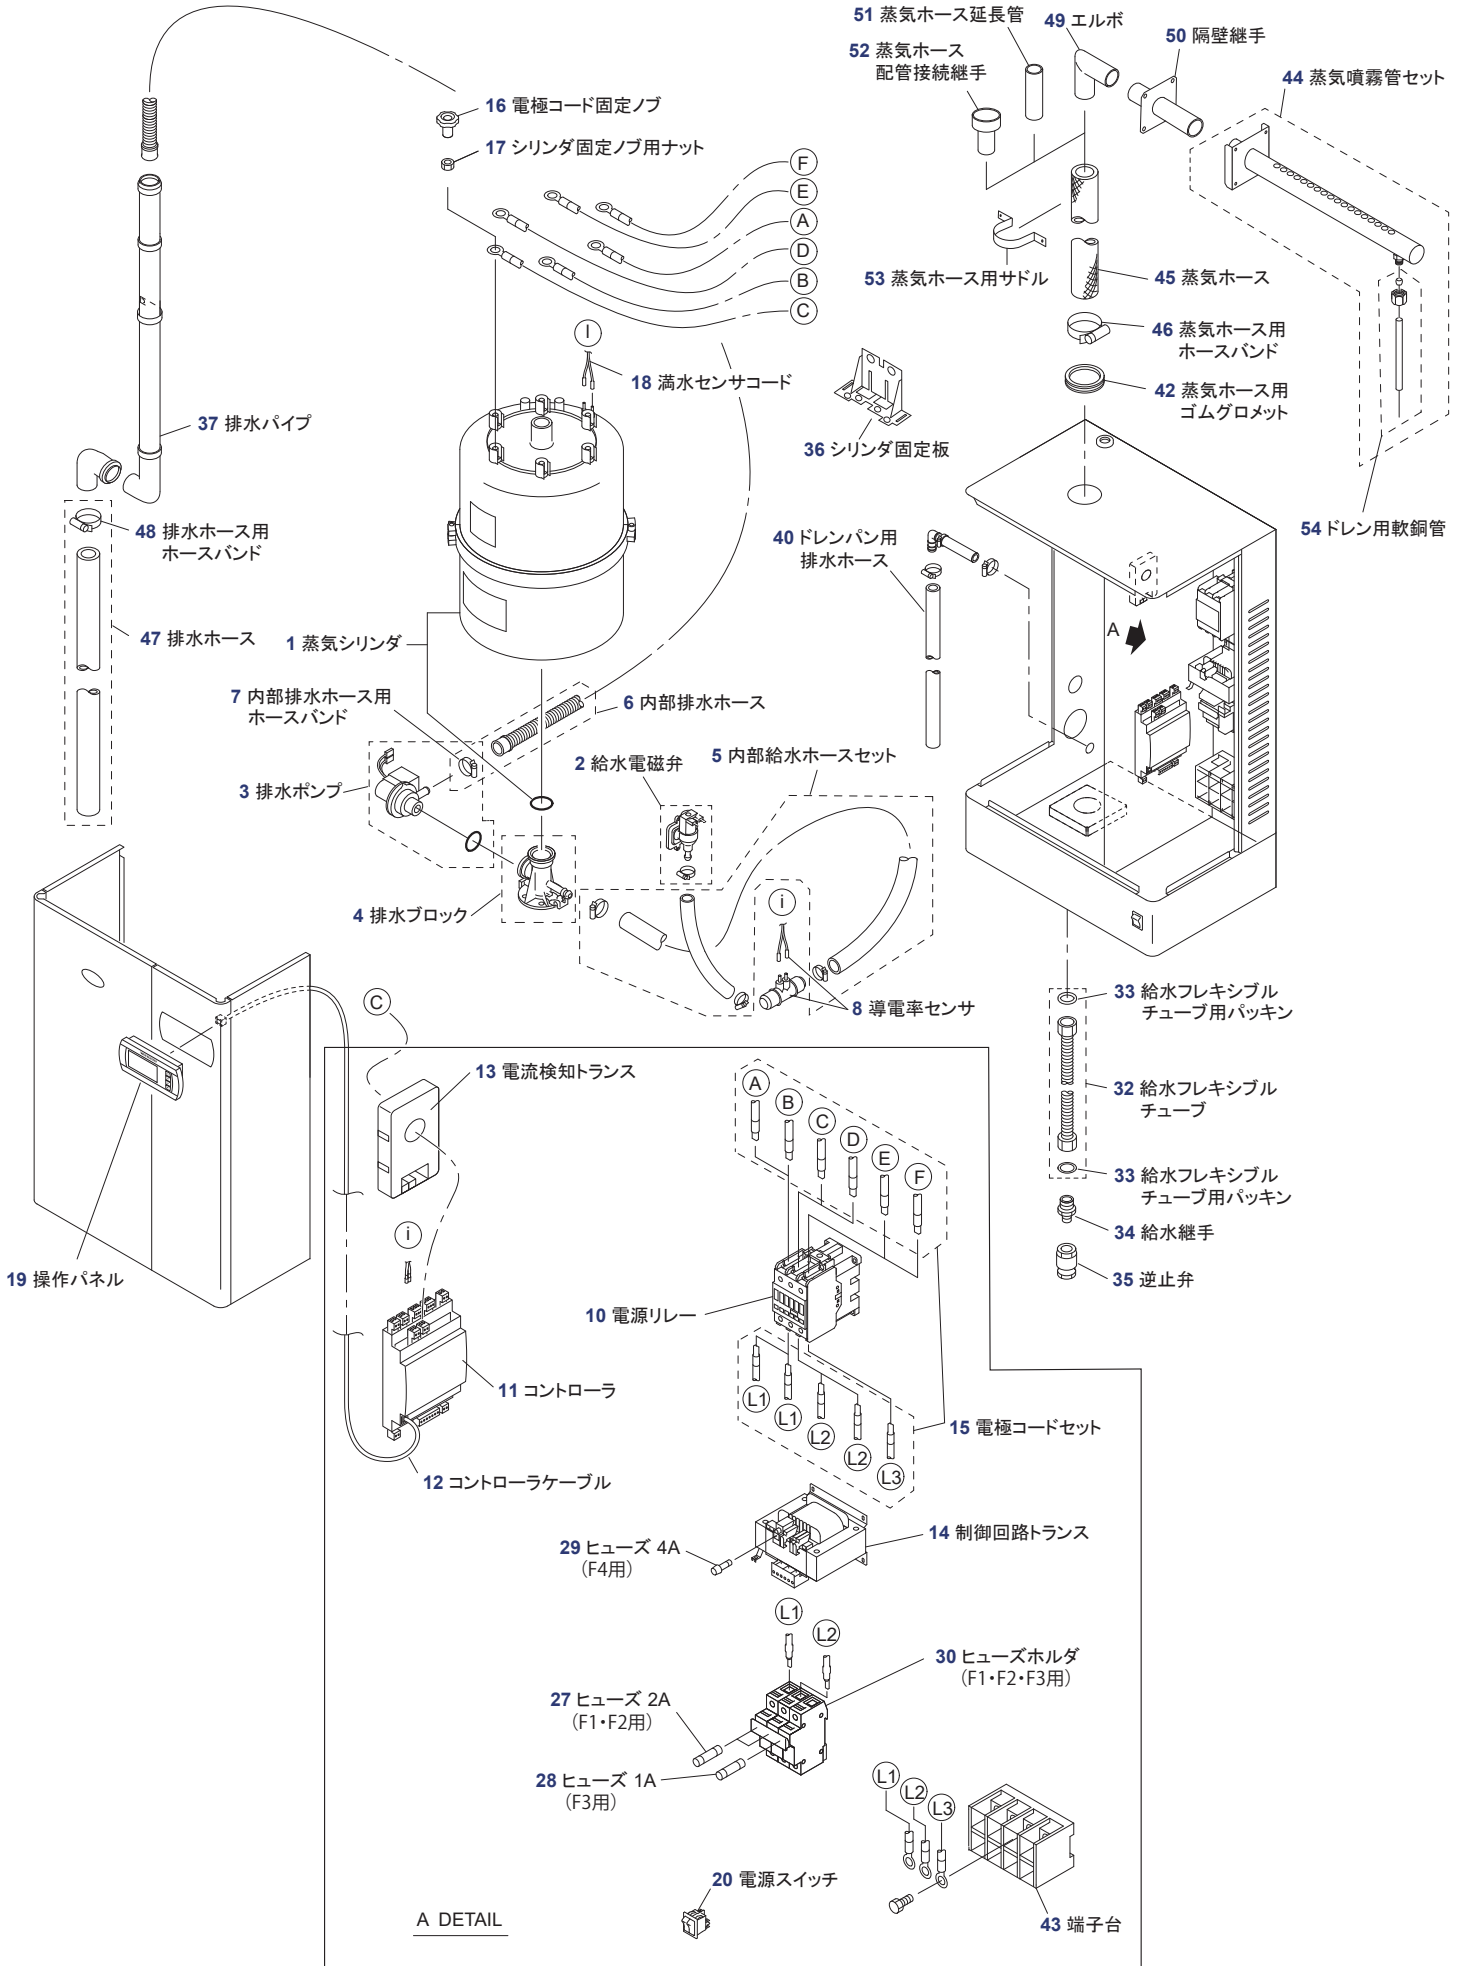

対象型番

WM-SEC25、WM-SEC35

※イラストは SEC25 で表しています。他型番の場合、イラストと部品数が異なる場合があります。ご注意ください。

電極式蒸気加湿器 WM-SEC タイプ 販売部品リスト		ウエットマスター
対象型番	WM-SEC25、WM-SEC35	

図番	部品名称	コード番号	仕様
1	【SEC25・35用】蒸気シリンダ	222500-004	販売単位：1個 Oリング、ナット付
2	【SEC25・35用】給水電磁弁	222500-027	販売単位：1個 ホースバンド付
3	【SEC25～65用】排水ポンプ	222500-030	販売単位：1個 Oリング付 下記7部品付 7内部排水ホース用ホースバンド
4	【SEC25～65用】排水ブロック	222500-031	販売単位：1個
5	【SEC25・35用】内部給水ホースセット	222500-033	販売単位：1セット 内部給水ホース1、内部給水ホース2 ホースバンド(3個)
6	【SEC25～65用】内部排水ホース	222500-035	販売単位：1本 下記7部品付 7内部排水ホース用ホースバンド
7	【SEC25～65用】内部排水ホース用ホースバンド	222500-036	販売単位：1個
8	導電率センサ	222500-037	販売単位：1個
10	【SEC25用】電源リレー	222500-125	販売単位：1個
	【SEC35用】電源リレー	222500-126	販売単位：1個
11	【SEC25用】コントローラ	222500-049	販売単位：1個
	【SEC35用】コントローラ	222500-050	販売単位：1個
12	コントローラケーブル	222500-053	販売単位：1本
13	電流検知トランス	222500-054	販売単位：1個
14	【SEC03～45用】制御回路トランス	222500-055	販売単位：1個
15	【SEC25・35用】電極コードセット	222500-060	販売単位：1セット
16	【SEC05～65用】電極コード固定ノブ	222500-064	販売単位：1個
17	【SEC05～65用】シリンダ固定ノブ用ナット	222500-066	販売単位：1個
18	【SEC25～65用】満水センサコード	222500-071	販売単位：2本
19	【SEC25～65用】操作パネル	222500-073	販売単位：1個
20	電源スイッチ	222500-074	販売単位：1個
27	【SEC03～65用】F1・F2ヒューズ	222500-081	販売単位：1個 2A
28	【SEC25～65用】F3ヒューズ	222500-083	販売単位：1個 1A
29	【SEC03～65用】F4ヒューズ	222500-084	販売単位：1個 4A
30	【SEC25～65用】F1・F2・F3ヒューズホルダ	222500-086	販売単位：1個 3P
32	給水フレキシブルチューブ	222500-088	販売単位：1本 3/4×600mm、下記33部品付 33給水フレキシブルチューブ用パッキン(2個)
33	給水フレキシブルチューブ用パッキン	222500-089	販売単位：1個 3/4
34	給水継手	222500-090	販売単位：1個
35	逆止弁	222500-091	販売単位：1個
36	【SEC25・35用】シリンダ固定板	222500-131	販売単位：1個
37	【SEC25・35用】排水パイプ	222500-096	販売単位：1本
40	【SEC25～65用】ドレンパン用排水ホース	222500-100	販売単位：1本 150mm
	【SEC25～65用】ドレンパン用排水ホース	222500-101	販売単位：1本 500mm
	【SEC25～65用】ドレンパン用排水ホース	222500-111	販売単位：1本 3000mm
42	【SEC25～65用】蒸気ホース用ゴムグロメット	222500-103	販売単位：1個
43	【SEC25・35用】端子台	222500-106	販売単位：1個