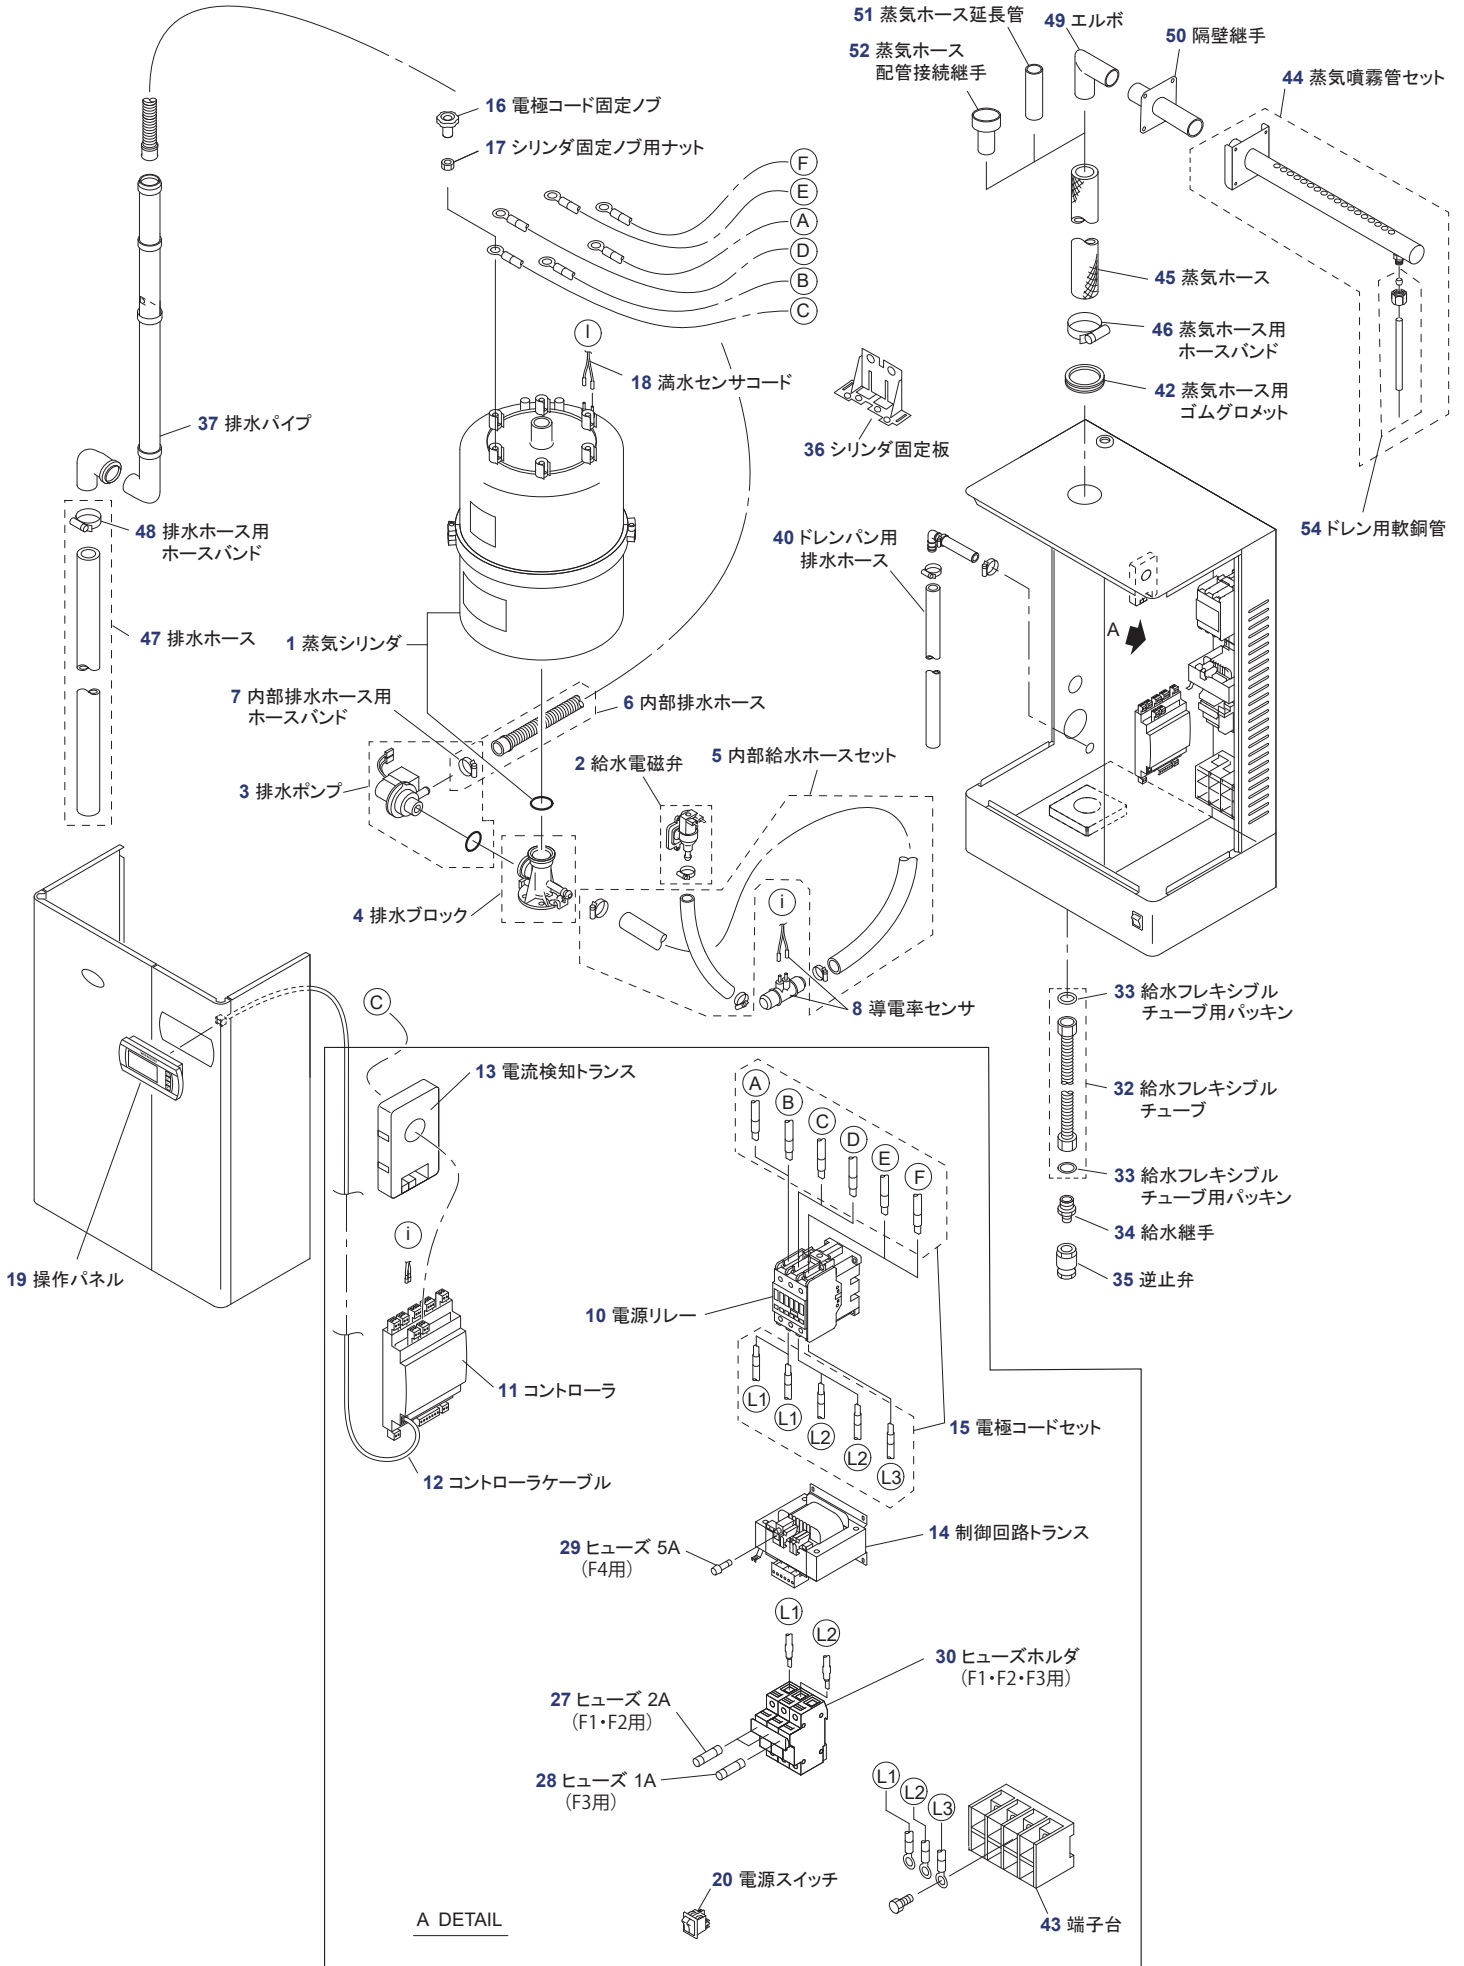

対象型番

WM-SEC25、WM-SEC35

※イラストは SEC25 で表しています。他型番の場合、イラストと部品数が異なる場合があります。ご注意ください。

電極式蒸気加湿器 WM-SEC タイプ 販売部品リスト		ウエットマスター
対象型番	WM-SEC25、WM-SEC35	

図番	部品名称	コード番号	仕様
1	【SEC25・35用】蒸気シリンダ	222500-004	販売単位：1個 Oリング、ナット付
2	【SEC25・35用】給水電磁弁	222500-027	販売単位：1個 ホースバンド付
3	【SEC25～65用】排水ポンプ	222500-030	販売単位：1個 Oリング付 下記7部品付 7内部排水ホース用ホースバンド
4	【SEC25～65用】排水ブロック	222500-031	販売単位：1個
5	【SEC25・35用】内部給水ホースセット	222500-033	販売単位：1セット 給水ホース、給排水ホース、ホースバンド(3個)
6	【SEC25～65用】内部排水ホース	222500-035	販売単位：1本 下記7部品付 7内部排水ホース用ホースバンド
7	【SEC25～65用】内部排水ホース用ホースバンド	222500-036	販売単位：1個
8	導電率センサ	222500-037	販売単位：1個
10	【SEC25用】電源リレー	222500-125	販売単位：1個
	【SEC35用】電源リレー	222500-126	販売単位：1個
11	【SEC25用】コントローラ	222500-049	販売単位：1個
	【SEC35用】コントローラ	222500-050	販売単位：1個
12	コントローラケーブル	222500-053	販売単位：1本
13	電流検知トランス	222500-054	販売単位：1個
14	【SEC03～45用】制御回路トランス	222500-055	販売単位：1個
15	【SEC25・35用】電極コードセット	222500-060	販売単位：1セット
16	【SEC05～65用】電極コード固定ノブ	222500-064	販売単位：1個
17	【SEC05～65用】シリンダ固定ノブ用ナット	222500-066	販売単位：1個
18	【SEC25～65用】満水センサコード	222500-071	販売単位：2本
19	【SEC25～65用】操作パネル	222500-073	販売単位：1個
20	電源スイッチ	222500-074	販売単位：1個
27	【SEC03～65用】F1・F2ヒューズ	222500-081	販売単位：1個 2A
28	【SEC25～65用】F3ヒューズ	222500-083	販売単位：1個 1A
29	【SEC03～65用】F4ヒューズ	290012-026	販売単位：1個 5A
30	【SEC25～65用】F1・F2・F3ヒューズホルダ	222500-086	販売単位：1個 3P
32	給水フレキシブルチューブ	222500-088	販売単位：1本 3/4×600mm 下記33部品付 33給水フレキシブルチューブ用パッキン(2個)
33	給水フレキシブルチューブ用パッキン	222500-089	販売単位：1個 3/4
34	給水継手	222500-090	販売単位：1個
35	逆止弁	222500-091	販売単位：1個
36	【SEC25・35用】シリンダ固定板	222500-131	販売単位：1個
37	【SEC25・35用】排水パイプ	222500-096	販売単位：1本
40	【SEC25～65用】ドレンパン用排水ホース	222500-100	販売単位：1本 150mm
	【SEC25～65用】ドレンパン用排水ホース	222500-101	販売単位：1本 500mm
	【SEC25～65用】ドレンパン用排水ホース	222500-111	販売単位：1本 3000mm
42	【SEC25～65用】蒸気ホース用ゴムグロメット	222500-103	販売単位：1個
43	【SEC25・35用】端子台	222500-106	販売単位：1個