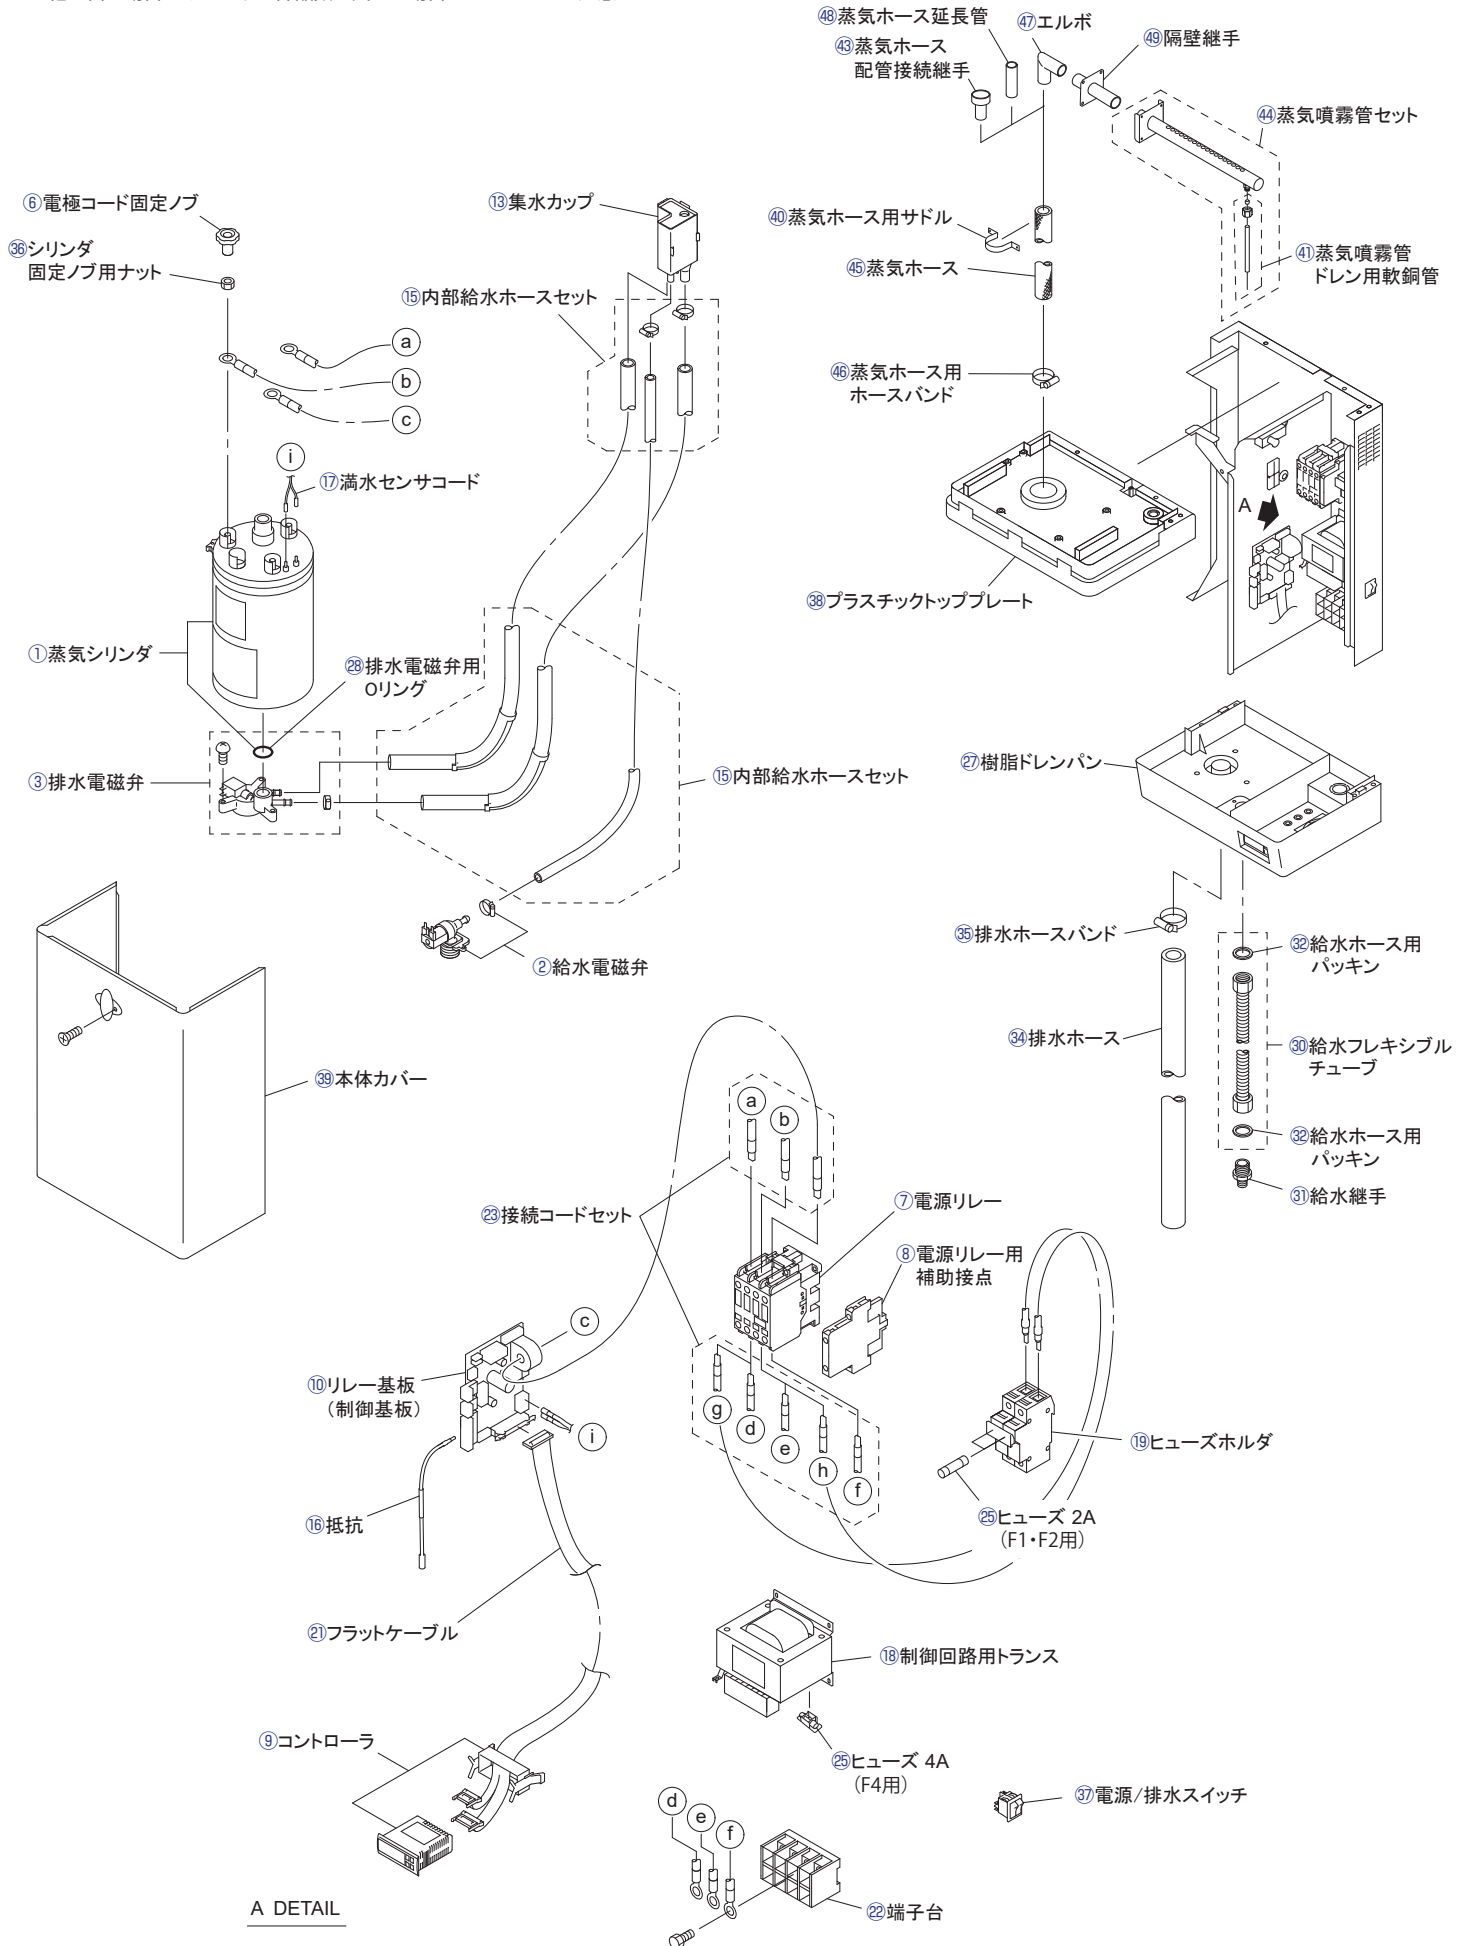

※イラストは SEB03C で表しています。

他型番の場合、イラストと部品数が異なる場合があります。ご注意ください。