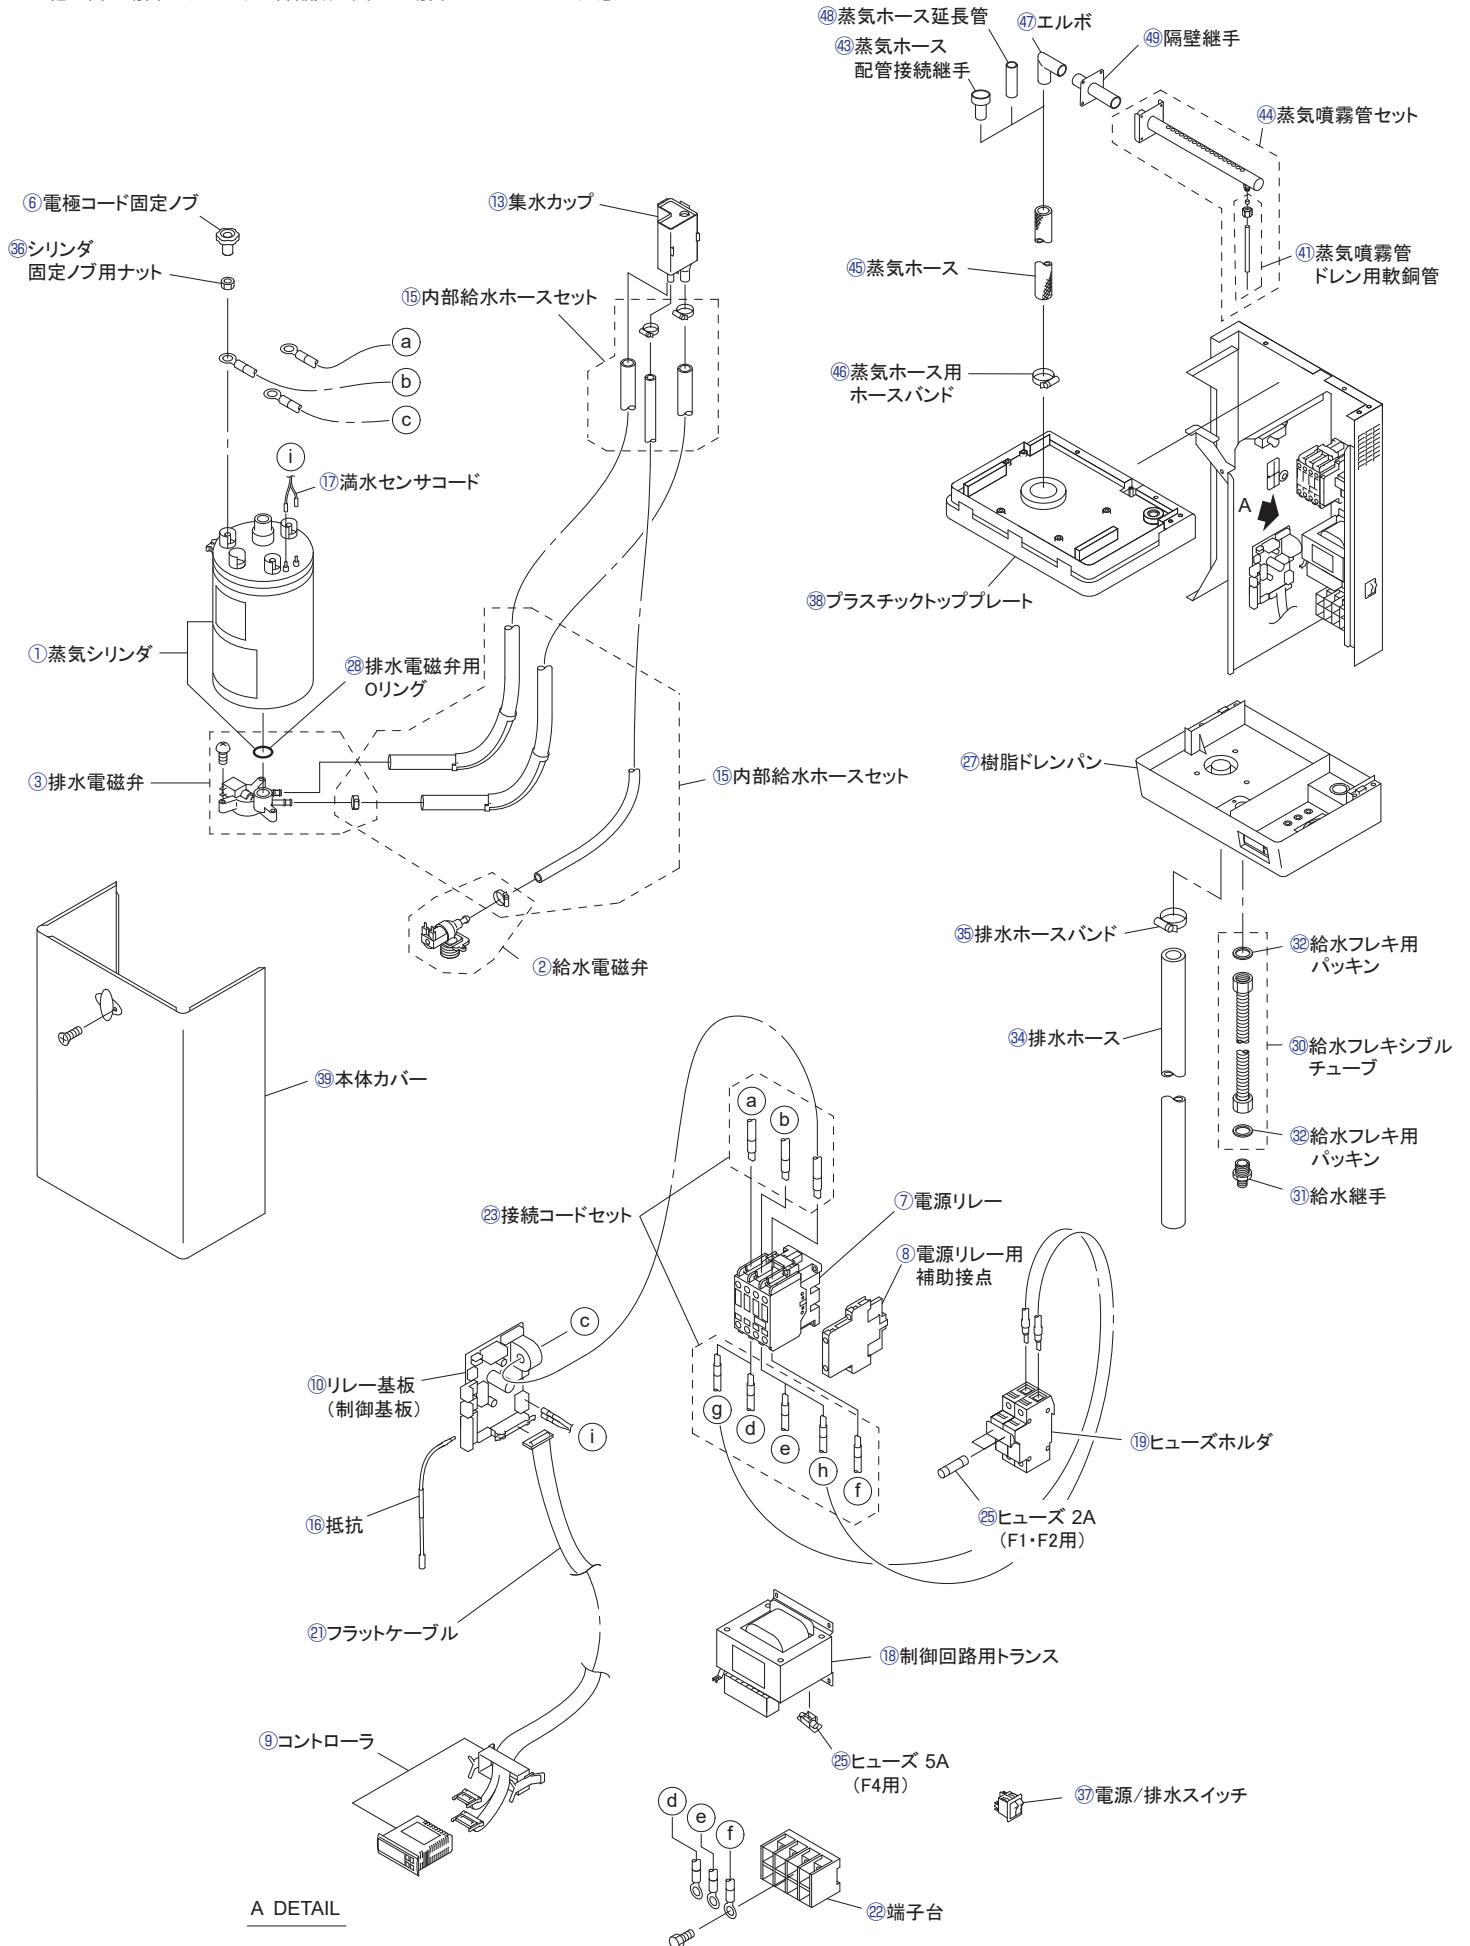

※イラストは SEB03C で表しています。

他型番の場合、イラストと部品数が異なる場合があります。ご注意ください。

電極式蒸気加湿器 WM-SEB タイプ 販売部品リスト ウエットマスター

対象型番 WM-SEB03C、WM-SEB05C、WM-SEB08C、WM-SEB10C、WM-SEB15C

図番	部品名称	コード番号	仕様
①	【SEB03C用】蒸気シリンダ	222200-035	販売単位：1個 Oリング、ナット付
	【SEB05C・08C用】蒸気シリンダ	222200-036	販売単位：1個 Oリング、ナット付
	【SEB10C・15C用】蒸気シリンダ	222200-037	販売単位：1個 Oリング、ナット付
②	【SEB03C～08C用】給水電磁弁	222200-002	販売単位：1個 ホースバンド付
	【SEB10C・15C用】給水電磁弁	222200-003	販売単位：1個 ホースバンド付
③	【SEB03C～15C用】排水電磁弁	222200-007	販売単位：1個 Oリング付
⑥	【SEB03C用】電極コード固定ノブ	222200-094	販売単位：1個
	【SEB05C～65C用】電極コード固定ノブ	222200-095	販売単位：1個
⑦	【SEB03C・05C用】電源リレー*	222200-174	販売単位：1個
	【SEB08C・10C用】電源リレー*	222200-175	販売単位：1個
	【SEB15C用】電源リレー*	222200-176	販売単位：1個
⑧	【SEB10C～65C用】電源リレー用補助接点*	222200-181	販売単位：1個 FA/FB、U仕様に使用
⑨	【SEB03C～65C用】コントローラ	222200-067	販売単位：1個
⑩	【SEB03C～15C用】リレー基板（制御基板）	222200-068	販売単位：1個
⑬	【SEB03C～35C用】集水カップ	222200-001	販売単位：1個 一体型（導電率センサ内蔵）
⑮	【SEB03C～08C用】内部給水ホースセット	222200-009	販売単位：1セット 内部給水ホース1、内部給水ホース1用ホースバンド2個 内部給水ホース2、内部給水ホース2用ホースバンド2個 オーバーフローホース
	【SEB10・15用】内部給水ホースセット	222200-016	販売単位：1セット 内部給水ホース1、内部給水ホース1用ホースバンド2個 内部給水ホース2、内部給水ホース2用ホースバンド2個 オーバーフローホース
⑯	抵抗	222200-138	販売単位：1個 リレー基板8Pコネクタ4I接続用
⑰	【SEB03C～08C用】満水センサコード	222200-153	販売単位：2本
	【SEB10C・15C用】満水センサコード	222200-154	販売単位：2本
⑱	【SEB03C～15C用】制御回路用トランス	222200-061	販売単位：1個
⑲	【SEB03C～15C用】ヒューズホルダ	222200-064	販売単位：1個
⑳	【SEB03C～15C用】フラットケーブル	222200-070	販売単位：1個
㉒	【SEB03C用】端子台	222200-071	販売単位：1個
	【SEB05C～15C用】端子台	222200-072	販売単位：1個
㉓	【SEB03C用】接続コードセット	222200-166	販売単位：1セット 8本入り
	【SEB05C・08C用】接続コードセット	222200-167	販売単位：1セット 8本入り
	【SEB10C・15C用】接続コードセット	222200-168	販売単位：1セット 9本入り
㉕	【SEB03C～65C用】ヒューズ2A	222200-150	販売単位：1個 F1・F2用
	【SEB03C～65C用】ヒューズ5A	290012-026	販売単位：1個 F4用
㉗	【SEB03C～15C用】樹脂ドレンパン	222200-098	販売単位：1個
㉘	【SEB03C～15C用】排水電磁弁用Oリング	222200-099	販売単位：1個
㉚	給水フレキシブルチューブ	222100-027	販売単位：1本 0.6m、パッキン2個付
㉛	給水継手	222100-028	販売単位：1個
㉜	給水フレキ用パッキン	222200-126	販売単位：1個