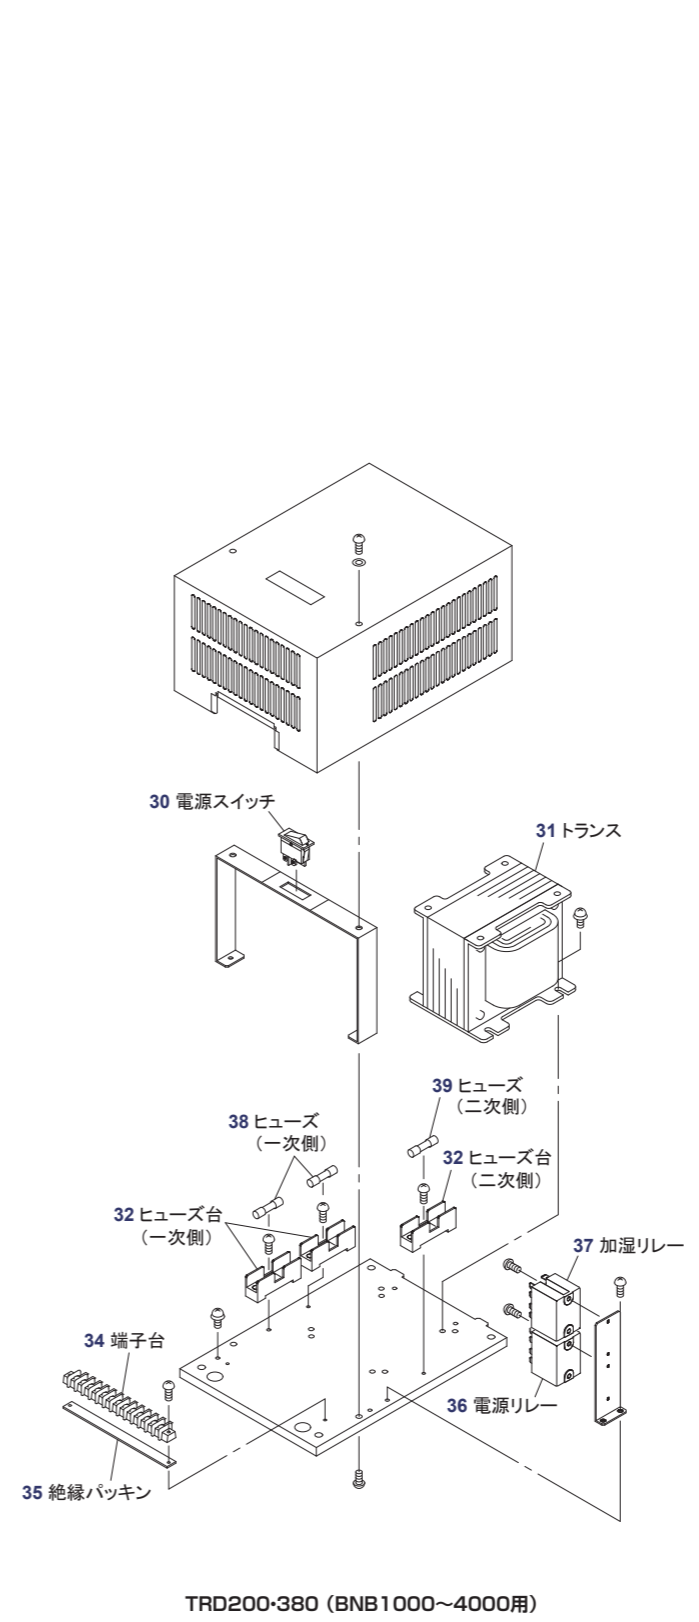

超音波式加湿器 WM-BNBタイプ 製品展開図

○ ご使用上の注意

- 本サービスは、弊社製品をご利用いただいているお客様のサポートを目的としています。修理などで部品を調べる際の参考資料としてご利用ください。
- 部品購入をご希望の場合は、代理店を通じてのご購入をお願い致します。必要に応じて代理店をご紹介いたしますので、お問い合わせください。
- できる限り部品の供給を継続していますが、製品展開図（パーツリスト）に記載されている部品でも、一部お応えできない場合がございます。予めご了承ください。
- 掲載内容は予告なく変更する場合があります。ご了承ください。

対象型番 WM-BNB1000、WM-BNB2000、WM-BNB3000、WM-BNB4000、WM-BNB5000、WM-BNB8000

※イラストはBNB3000で表しています。
他型番の場合、イラストと部品数が異なる場合があります。ご注意ください。

超音波式加湿器 WM-BNB タイプ 販売部品リスト		ウエットマスター
対象型番	WM-BNB1000、WM-BNB2000、WM-BNB3000、WM-BNB4000、WM-BNB5000、WM-BNB8000	