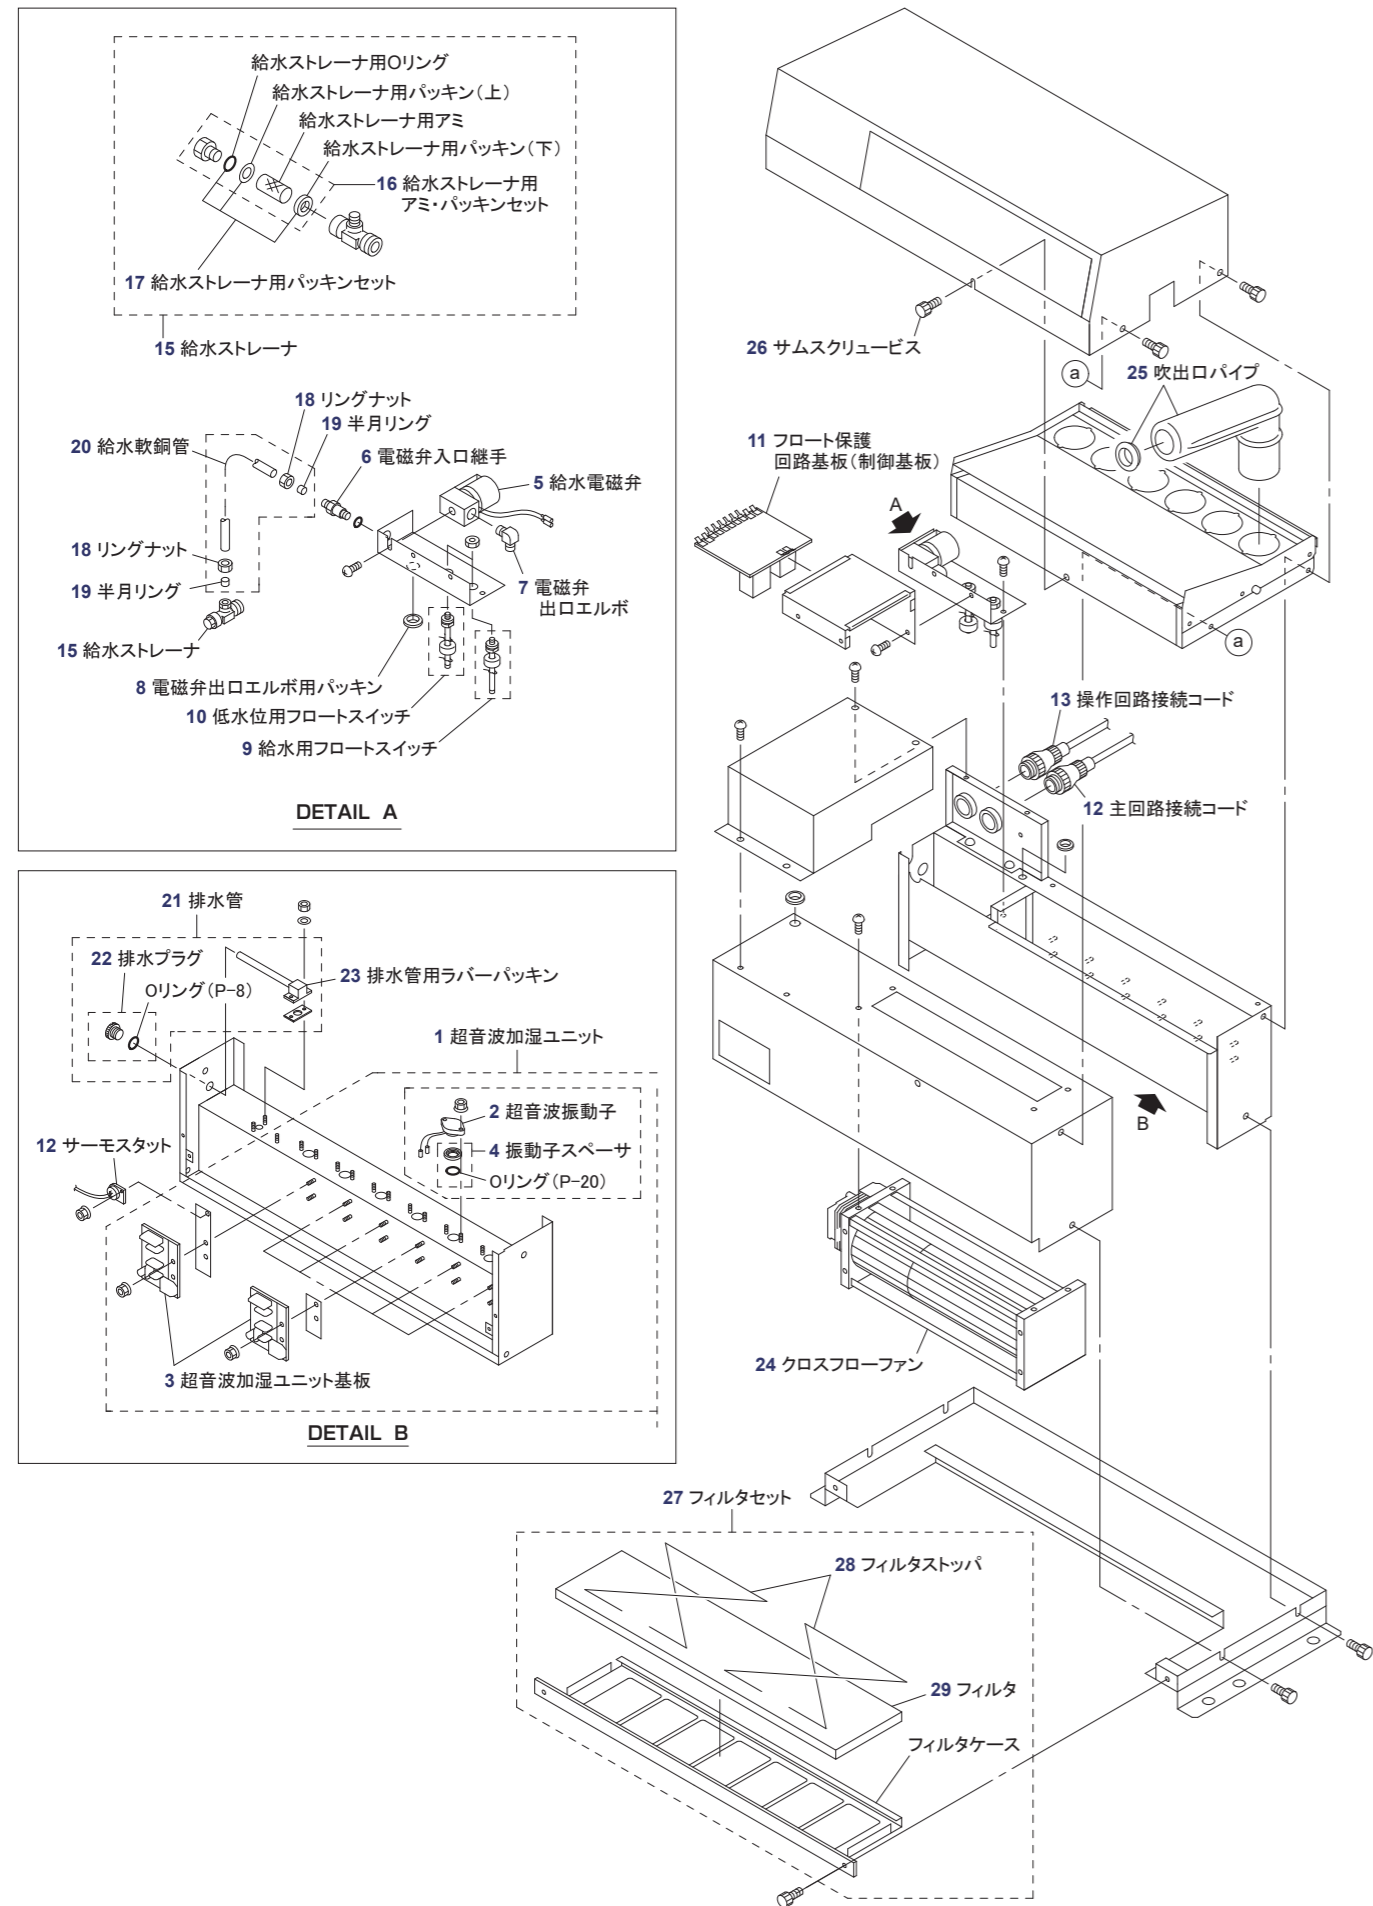

対象型番 WM-BNB1000、WM-BNB2000、WM-BNB3000、WM-BNB4000、WM-BNB5000、WM-BNB8000

※イラストはBNB3000で表しています。
他型番の場合、イラストと部品数が異なる場合があります。ご注意ください。

超音波式加湿器 WM-BNB タイプ 販売部品リスト		ウエットマスター
対象型番	WM-BNB1000、WM-BNB2000、WM-BNB3000、WM-BNB4000、WM-BNB5000、WM-BNB8000	

加湿器本体部品

図番	部品名称	コード番号	仕様
1	超音波加湿ユニット	290010-006	販売単位：1 セット NB-59S、振動子、SUS 水槽用、下記4部品付 4 振動子スペーサ
2	超音波振動子	290010-001	販売単位：1 個 SUS 水槽用、下記4部品付 4 振動子スペーサ
3	超音波加湿ユニット基板	290010-017	販売単位：1 個 NB-59S、SUS 水槽用
4	振動子スペーサ	290010-004	販売単位：1 個 Oリング (P-20)付
5	給水電磁弁	207200-001	販売単位：1 個 AC48V
6	電磁弁入口継手	207200-058	販売単位：1 個
7	電磁弁出口エルボ	207200-059	販売単位：1 個
8	電磁弁出口エルボ用パッキン	207200-095	販売単位：1 個
9	給水用フロートスイッチ	207200-008	販売単位：1 個
10	低水位用フロートスイッチ	207200-009	販売単位：1 個
11	フロート保護回路基板 (制御基板)	207200-007	販売単位：1 個 リレー基板、防湿シート付
12	サーモスタット	207200-006	販売単位：1 枚 線材加工有 (リード線、端子付)
13	【BNB1000～4000用】主回路接続コード 2m	207200-046	販売単位：1 本 メタルコネクタ付 2 心、2P、2m
	【BNB1000～4000用】主回路接続コード 3m	207200-047	販売単位：1 本 メタルコネクタ付 2 心、2P、3m
	【BNB1000～4000用】主回路接続コード 4m	207200-048	販売単位：1 本 メタルコネクタ付 2 心、2P、4m
	【BNB5000・8000用】主回路接続コード 2m	207200-049	販売単位：1 本 メタルコネクタ付 4 心、4P、2m
	【BNB5000・8000用】主回路接続コード 3m	207200-050	販売単位：1 本 メタルコネクタ付 4 心、4P、3m
	【BNB5000・8000用】主回路接続コード 4m	207200-051	販売単位：1 本 メタルコネクタ付 4 心、4P、4m
14	【BNB5000・8000用】主回路接続コード 5m	207200-122	販売単位：1 本 メタルコネクタ付 4 心、4P、5m
	【BNB1000～4000用】操作回路接続コード 2m	207200-052	販売単位：1 本 メタルコネクタ付 4 心、6P、2m
	【BNB1000～4000用】操作回路接続コード 3m	207200-053	販売単位：1 本 メタルコネクタ付 4 心、6P、3m
	【BNB1000～4000用】操作回路接続コード 4m	207200-054	販売単位：1 本 メタルコネクタ付 4 心、6P、4m
	【BNB5000・8000用】操作回路接続コード 2m	207200-055	販売単位：1 本 メタルコネクタ付 4 心、6P、2m
	【BNB5000・8000用】操作回路接続コード 3m	207200-056	販売単位：1 本 メタルコネクタ付 4 心、6P、3m
15	【BNB5000・8000用】操作回路接続コード 4m	207200-057	販売単位：1 本 メタルコネクタ付 4 心、6P、4m
	【BNB5000・8000用】操作回路接続コード 5m	207200-123	販売単位：1 本 メタルコネクタ付 4 心、6P、5m
16	給水ストレーナ	290020-001	販売単位：1 個 Φ 6.35、T 型、アミ (100 メッシュ)、パッキン、 O リング P-14 内蔵
17	給水ストレーナ用アミ・パッキンセット	290020-012	販売単位：1 セット 上下パッキン、アミ (100 メッシュ)、 O リング P-14、各 3 台分
18	給水ストレーナ用パッキンセット	290020-011	販売単位：1 セット 上下パッキン、O リング P-14、各 10 台分
19	リングナット	290025-018	販売単位：1 個 Φ 6.35 用
20	半月リング	290025-021	販売単位：1 個 Φ 6.35 用
21	給水軟銅管 1m	290025-001	販売単位：1 本 Φ 6.35 × 1m、リングナット・半月リング各 2 個付
	給水軟銅管 2m	290025-002	販売単位：1 本 Φ 6.35 × 2m、リングナット・半月リング各 2 個付
	給水軟銅管 3m	290025-003	販売単位：1 本 Φ 6.35 × 3m、リングナット・半月リング各 2 個付
22	排水管	207200-084	販売単位：1 本 排水プラグ、O リング (P-8)、パッキン付
23	排水プラグ	207200-010	販売単位：1 個 O リング (P-8) 付
24	排水管用ラバーパッキン	207200-085	販売単位：1 個
24	【BNB1000用】クロスフローファン	207200-018	販売単位：1 個
	【BNB2000用】クロスフローファン	207200-019	販売単位：1 個
	【BNB3000用】クロスフローファン	207200-020	販売単位：1 個
	【BNB4000用】クロスフローファン	207200-021	販売単位：1 個
	【BNB5000用】クロスフローファン	207200-022	販売単位：1 個
24	【BNB8000用】クロスフローファン	207200-023	販売単位：1 個

図番	部品名称	コード番号	仕様
25	吹出口パイプ	207200-002	販売単位：1 個
26	サムスクリュースビス	207200-011	販売単位：1 個 吹出口カバー、フィルタケース取付用 ※BNB1000～3000 は 7 個、 BNB4000～8000 は 8 個使用
27	【BNB1000用】フィルタセット	207200-024	販売単位：1 セット フィルタケース、フィルタストッパ、フィルタ
	【BNB2000用】フィルタセット	207200-025	販売単位：1 セット フィルタケース、フィルタストッパ、フィルタ
	【BNB3000用】フィルタセット	207200-026	販売単位：1 セット フィルタケース、フィルタストッパ、フィルタ
	【BNB4000用】フィルタセット	207200-027	販売単位：1 セット フィルタケース、フィルタストッパ、フィルタ
	【BNB5000用】フィルタセット	207200-028	販売単位：1 セット フィルタケース、フィルタストッパ、フィルタ
28	【BNB8000用】フィルタセット	207200-029	販売単位：1 セット フィルタケース、フィルタストッパ、フィルタ
	【BNB1000・2000用】フィルタストッパ	207200-036	販売単位：1 個
	【BNB3000・4000用】フィルタストッパ	207200-037	販売単位：1 セット 2 個入り
	【BNB5000用】フィルタストッパ	207200-038	販売単位：1 セット 3 個入り
29	【BNB8000用】フィルタストッパ	207200-039	販売単位：1 セット 5 個入り
	【BNB1000用】フィルタ	207200-030	販売単位：1 枚 100 × 196 × 10t
	【BNB2000用】フィルタ	207200-031	販売単位：1 枚 100 × 306 × 10t
	【BNB3000用】フィルタ	207200-032	販売単位：1 枚 100 × 416 × 10t
	【BNB4000用】フィルタ	207200-033	販売単位：1 枚 100 × 526 × 10t
	【BNB5000用】フィルタ	207200-034	販売単位：1 枚 100 × 636 × 10t
	【BNB8000用】フィルタ	207200-035	販売単位：1 枚 100 × 966 × 10t