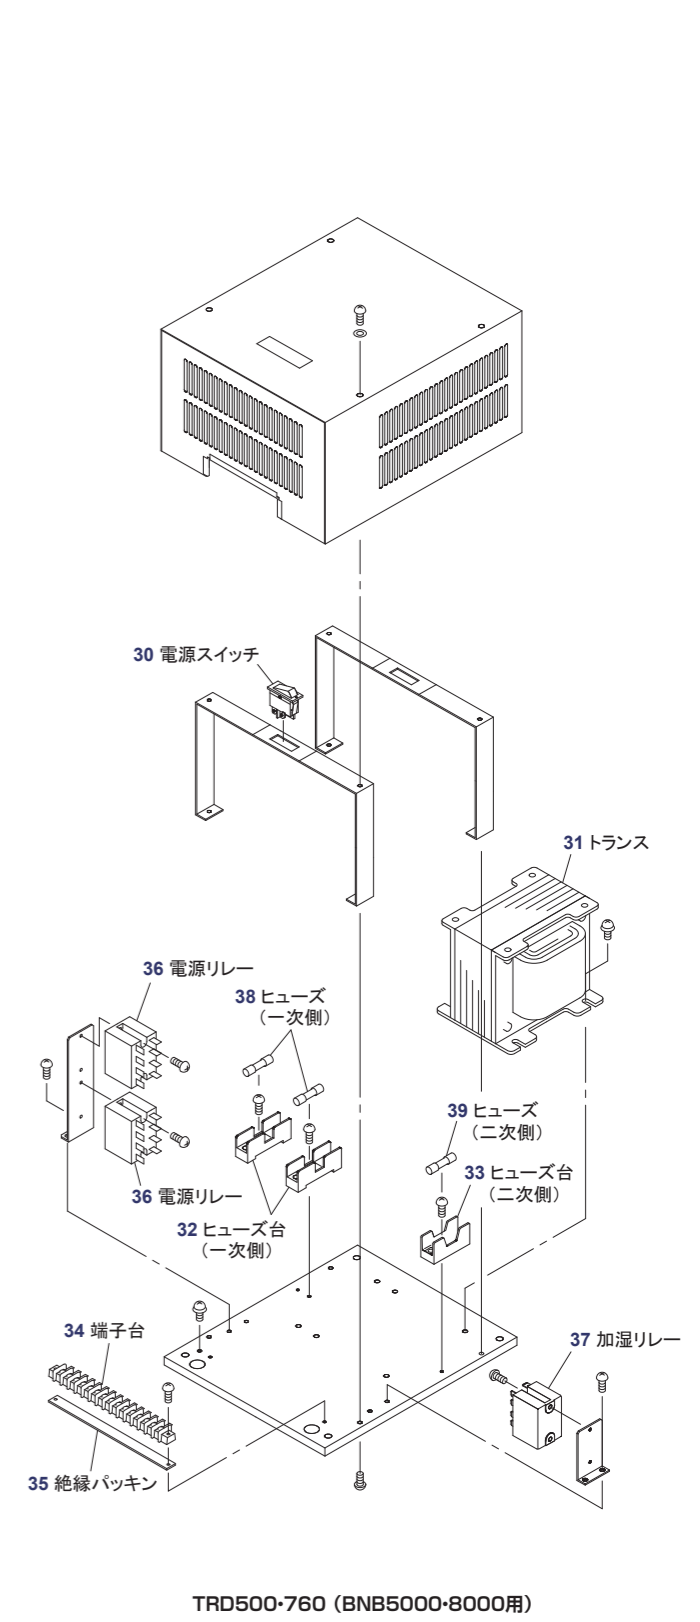

対象型番 WM-BNB1000、WM-BNB2000、WM-BNB3000、WM-BNB4000、WM-BNB5000、WM-BNB8000

※イラストはBNB3000で表しています。
他型番の場合、イラストと部品数が異なる場合があります。ご注意ください。

超音波式加湿器 WM-BNB タイプ 販売部品リスト		ウエットマスター
対象型番	WM-BNB1000、WM-BNB2000、WM-BNB3000、WM-BNB4000、WM-BNB5000、WM-BNB8000	

加湿器本体部品

図番	部品名称	コード番号	仕様
1	超音波加湿ユニット	290010-006	販売単位：1 セット NB-59S、振動子、SUS 水槽用、下記4部品付 4 振動子スペーサ
2	超音波振動子	290010-001	販売単位：1 個 SUS 水槽用、下記4部品付 4 振動子スペーサ
3	超音波加湿ユニット基板	290010-017	販売単位：1 個 NB-59S、SUS 水槽用
4	振動子スペーサ	290010-004	販売単位：1 個 Oリング (P-20)付
5	給水電磁弁	207200-001	販売単位：1 個 AC48V
6	電磁弁入口継手	207200-058	販売単位：1 個
7	電磁弁出口エルボ	207200-059	販売単位：1 個
8	電磁弁出口エルボ用パッキン	207200-095	販売単位：1 個
9	給水用フロートスイッチ	207200-008	販売単位：1 個
10	低水位用フロートスイッチ	207200-009	販売単位：1 個
11	フロート保護回路基板 (制御基板)	207200-007	販売単位：1 個 リレー基板、防湿シート付
12	サーモスタット	207200-006	販売単位：1 枚 線材加工有 (リード線、端子付)
13	【BNB1000～4000用】主回路接続コード 2m	207200-046	販売単位：1 本 メタルコネクタ付 2 心、2P、2m
	【BNB1000～4000用】主回路接続コード 3m	207200-047	販売単位：1 本 メタルコネクタ付 2 心、2P、3m
	【BNB1000～4000用】主回路接続コード 4m	207200-048	販売単位：1 本 メタルコネクタ付 2 心、2P、4m
	【BNB5000・8000用】主回路接続コード 2m	207200-049	販売単位：1 本 メタルコネクタ付 4 心、4P、2m
	【BNB5000・8000用】主回路接続コード 3m	207200-050	販売単位：1 本 メタルコネクタ付 4 心、4P、3m
	【BNB5000・8000用】主回路接続コード 4m	207200-051	販売単位：1 本 メタルコネクタ付 4 心、4P、4m
14	【BNB5000・8000用】主回路接続コード 5m	207200-122	販売単位：1 本 メタルコネクタ付 4 心、4P、5m
	【BNB1000～4000用】操作回路接続コード 2m	207200-052	販売単位：1 本 メタルコネクタ付 4 心、6P、2m
	【BNB1000～4000用】操作回路接続コード 3m	207200-053	販売単位：1 本 メタルコネクタ付 4 心、6P、3m
	【BNB1000～4000用】操作回路接続コード 4m	207200-054	販売単位：1 本 メタルコネクタ付 4 心、6P、4m
	【BNB5000・8000用】操作回路接続コード 2m	207200-055	販売単位：1 本 メタルコネクタ付 4 心、6P、2m
	【BNB5000・8000用】操作回路接続コード 3m	207200-056	販売単位：1 本 メタルコネクタ付 4 心、6P、3m
15	【BNB5000・8000用】操作回路接続コード 4m	207200-057	販売単位：1 本 メタルコネクタ付 4 心、6P、4m
	【BNB5000・8000用】操作回路接続コード 5m	207200-123	販売単位：1 本 メタルコネクタ付 4 心、6P、5m
16	給水ストレーナ	290020-001	販売単位：1 個 Φ 6.35、T 型、アミ (100 メッシュ)、パッキン、 O リング P-14 内蔵
17	給水ストレーナ用アミ・パッキンセット	290020-012	販売単位：1 セット 上下パッキン、アミ (100 メッシュ)、 O リング P-14、各 3 台分
18	給水ストレーナ用パッキンセット	290020-011	販売単位：1 セット 上下パッキン、O リング P-14、各 10 台分
19	リングナット	290025-018	販売単位：1 個 Φ 6.35 用
20	半月リング	290025-021	販売単位：1 個 Φ 6.35 用
21	給水軟銅管 1m	290025-001	販売単位：1 本 Φ 6.35 × 1m、リングナット・半月リング各 2 個付
	給水軟銅管 2m	290025-002	販売単位：1 本 Φ 6.35 × 2m、リングナット・半月リング各 2 個付
	給水軟銅管 3m	290025-003	販売単位：1 本 Φ 6.35 × 3m、リングナット・半月リング各 2 個付
22	排水管	207200-084	販売単位：1 本 排水プラグ、O リング (P-8)、パッキン付
23	排水プラグ	207200-010	販売単位：1 個 O リング (P-8) 付
24	排水管用ラバーパッキン	207200-085	販売単位：1 個
24	【BNB1000用】クロスフローファン	207200-018	販売単位：1 個
	【BNB2000用】クロスフローファン	207200-019	販売単位：1 個
	【BNB3000用】クロスフローファン	207200-020	販売単位：1 個
	【BNB4000用】クロスフローファン	207200-021	販売単位：1 個
	【BNB5000用】クロスフローファン	207200-022	販売単位：1 個
24	【BNB8000用】クロスフローファン	207200-023	販売単位：1 個

図番	部品名称	コード番号	仕様
25	吹出口パイプ	207200-002	販売単位：1 個
26	サムスクリュースビス	207200-011	販売単位：1 個 吹出口カバー、フィルタケース取付用 ※BNB1000～3000 は 7 個、 BNB4000～8000 は 8 個使用
27	【BNB1000用】フィルタセット	207200-024	販売単位：1 セット フィルタケース、フィルタストッパ、フィルタ
	【BNB2000用】フィルタセット	207200-025	販売単位：1 セット フィルタケース、フィルタストッパ、フィルタ
	【BNB3000用】フィルタセット	207200-026	販売単位：1 セット フィルタケース、フィルタストッパ、フィルタ
	【BNB4000用】フィルタセット	207200-027	販売単位：1 セット フィルタケース、フィルタストッパ、フィルタ
	【BNB5000用】フィルタセット	207200-028	販売単位：1 セット フィルタケース、フィルタストッパ、フィルタ
28	【BNB8000用】フィルタセット	207200-029	販売単位：1 セット フィルタケース、フィルタストッパ、フィルタ
	【BNB1000・2000用】フィルタストッパ	207200-036	販売単位：1 個
	【BNB3000・4000用】フィルタストッパ	207200-037	販売単位：1 セット 2 個入り
	【BNB5000用】フィルタストッパ	207200-038	販売単位：1 セット 3 個入り
29	【BNB8000用】フィルタストッパ	207200-039	販売単位：1 セット 5 個入り
	【BNB1000用】フィルタ	207200-030	販売単位：1 枚 100 × 196 × 10t
	【BNB2000用】フィルタ	207200-031	販売単位：1 枚 100 × 306 × 10t
	【BNB3000用】フィルタ	207200-032	販売単位：1 枚 100 × 416 × 10t
	【BNB4000用】フィルタ	207200-033	販売単位：1 枚 100 × 526 × 10t
	【BNB5000用】フィルタ	207200-034	販売単位：1 枚 100 × 636 × 10t
	【BNB8000用】フィルタ	207200-035	販売単位：1 枚 100 × 966 × 10t