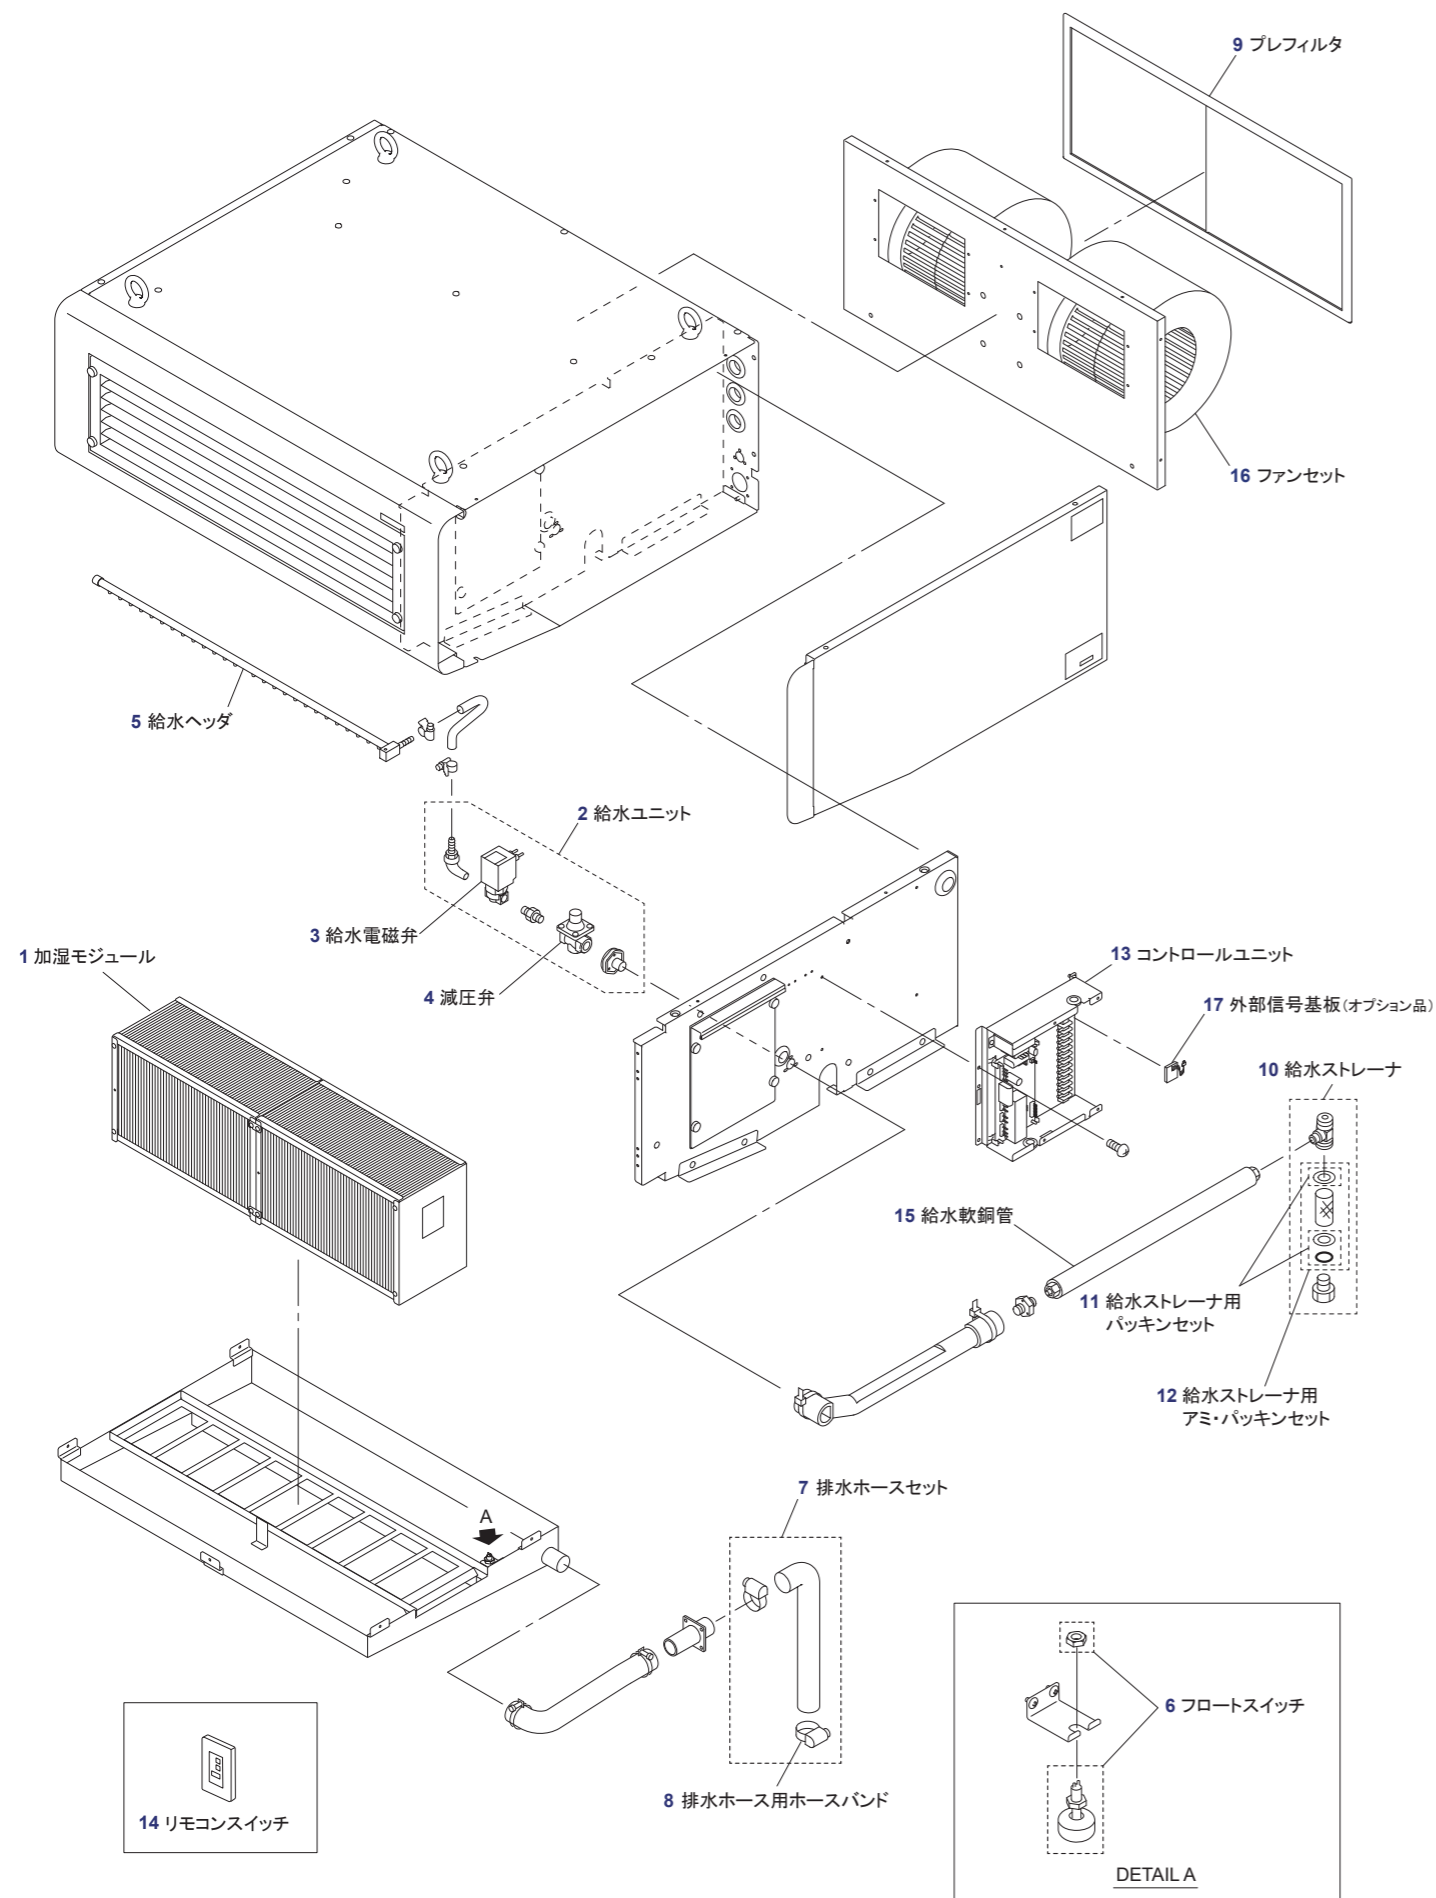

## 滴下浸透気化式加湿器 WM-VTC タイプ 製品展開図

対象型番 WM-VTC3200、WM-VTC6400

※イラストは VTC3200 で表しています。VTC6400 の場合、イラストの形状や部品数が異なる場合があります。ご注意ください。

図番	コード番号	部品名称	入数	仕様
1	231100-020	【VTC3200用】加湿モジュール	1台分	加湿モジュール×2個
	231100-021	【VTC6400用】加湿モジュール	1台分	加湿モジュール×4個
2	231100-018	【VTC3200用】給水ユニット	1セット	ホース口(オリフィスφ0.8)、継手付 下記3~4部品付 3 給水電磁弁 4 減圧弁
	231100-019	【VTC6400用】給水ユニット	1セット	ホース口(オリフィスφ1.2)、継手付 下記3~4部品付 3 給水電磁弁 4 減圧弁
3	231100-002	給水電磁弁	1個	
4	231100-003	減圧弁	1個	
5	231100-022	【VTC3200用】給水ヘッダ	1個	
	231100-023	【VTC6400用】給水ヘッダ	1個	
6	231100-031	フロートスイッチ	1個	
7	231100-012	排水ホースセット	1セット	下記8部品付 8 排水ホース用ホースバンド(2個)
8	231100-013	排水ホース用ホースバンド	1個	
9	231100-016	プレフィルタ	1個	550mm×240mm VTC3200:1個、VTC6400:2個使用
10	231100-004	給水ストレーナ	1個	下記12部品付 12 給水ストレーナ用アミ・パッキンセット(1台分)
11	290020-011	給水ストレーナ用パッキンセット	1セット	10台分、上下パッキン、OリングP-14
12	290020-012	給水ストレーナ用アミ・パッキンセット	1セット	3台分、上下パッキン、アミ(100メッシュ)、OリングP-14
13	231100-014	【VTC3200用】コントロールユニット	1個	
	231100-015	【VTC6400用】コントロールユニット	1個	
14	231100-001	リモコンスイッチ	1個	
15	231100-009	給水軟銅管	1個	φ6.35×400mm、断熱材付
16	231100-017	ファンセット	1個	※ファンの交換は、製品本体を降ろす必要があります。ご注文の際はご注意ください。 VTC3200:1個、VTC6400:2個使用
17	231100-026	外部信号基板	1個	オプション品