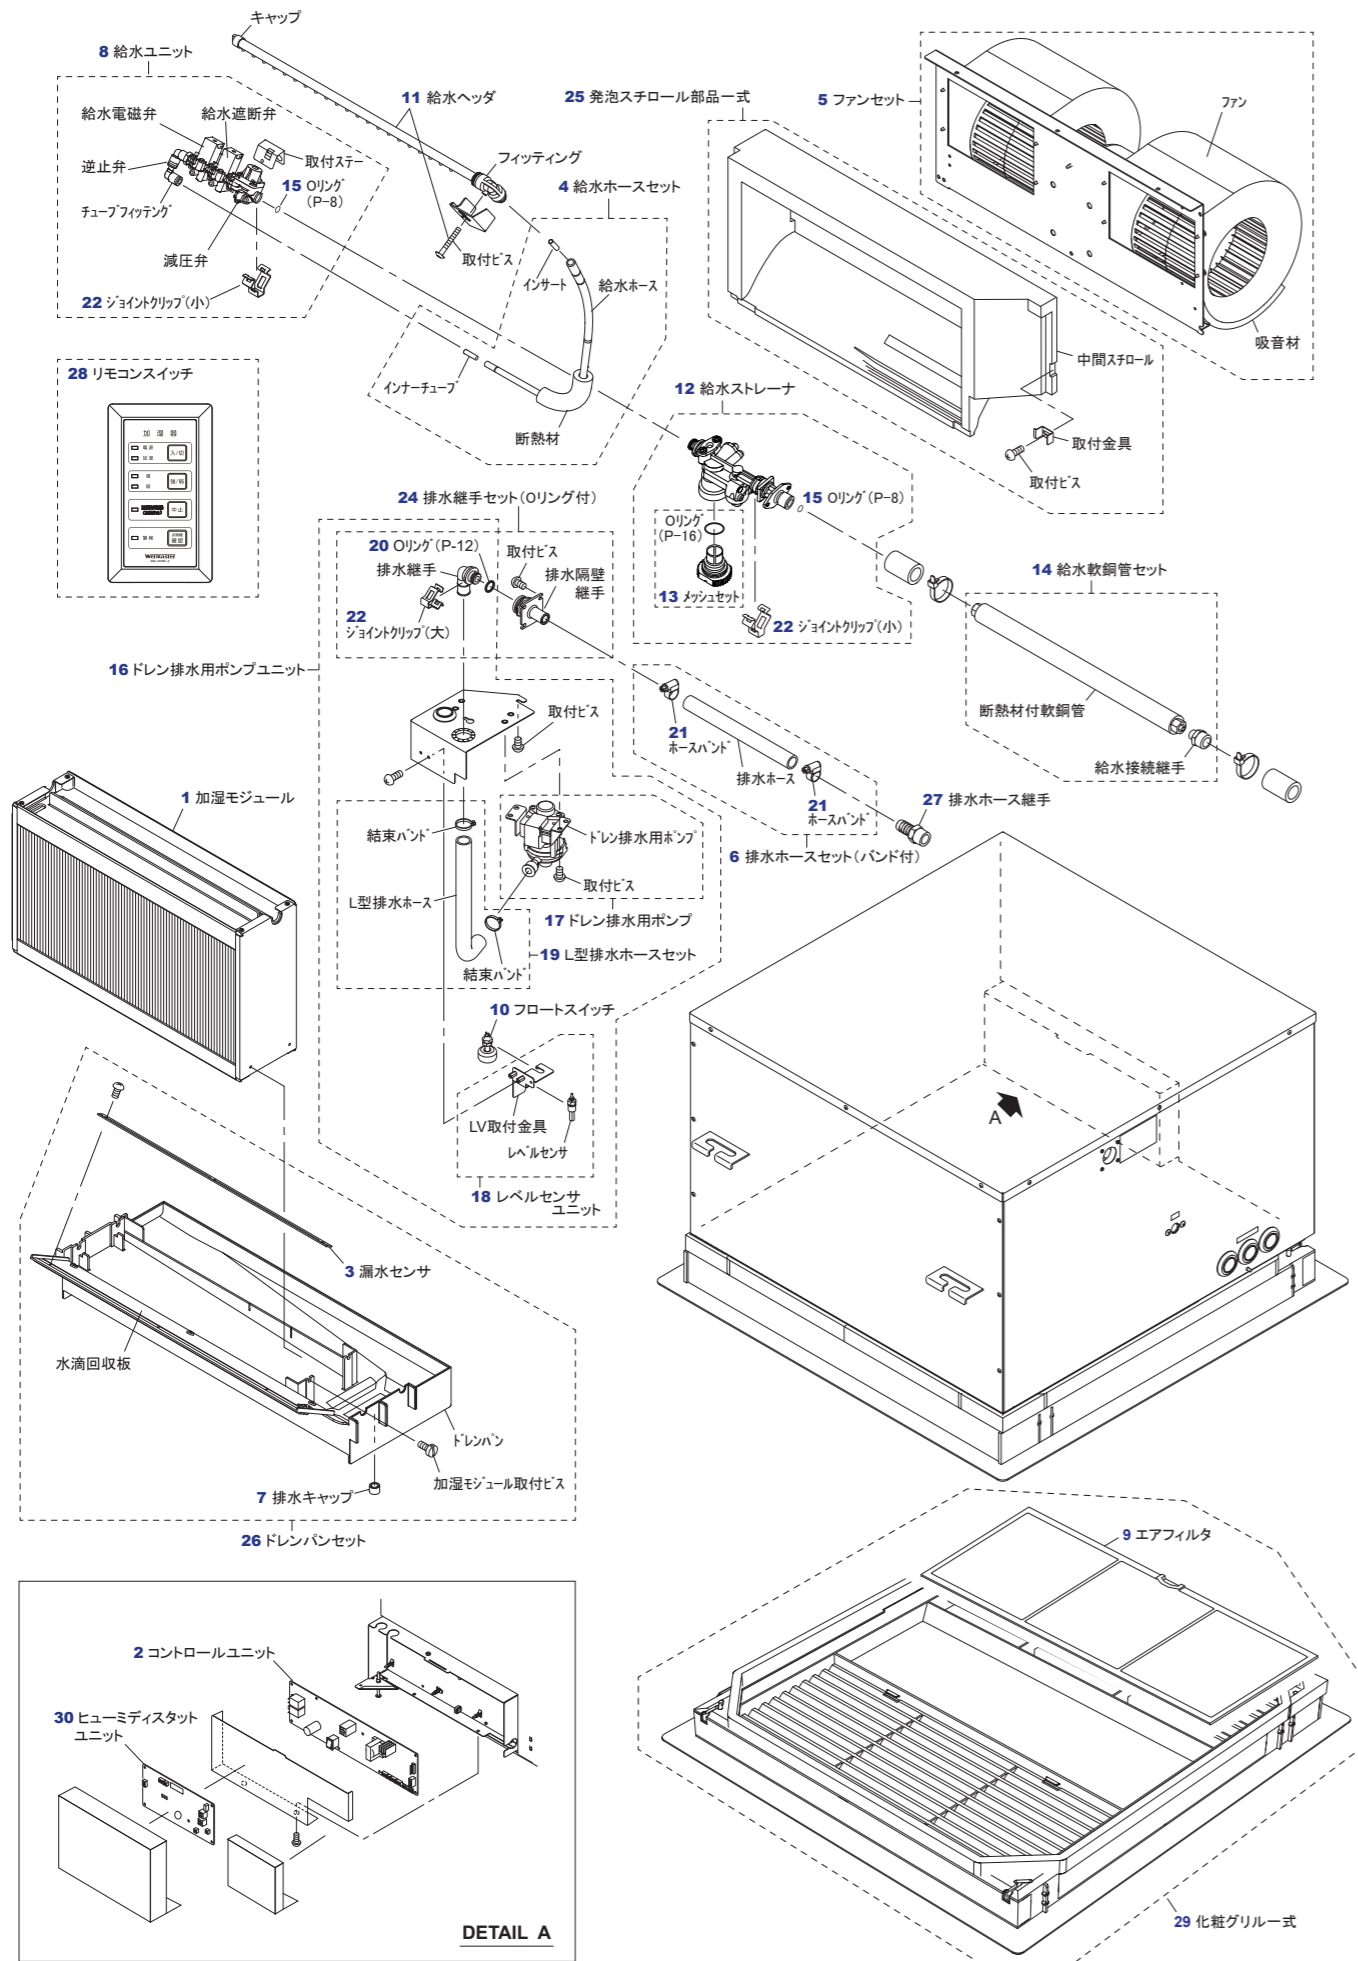

※イラストは VCJ2201A で表しています。他型番の場合、イラストの形状や部品数が異なる場合があります。ご注意ください。

図番	部品名称	コード番号	仕様
1	加湿モジュール	230801-001	販売単位：1個 ケース、ファイバー、加湿モジュール取付ビス (M4×10) 4個、部品交換要領書 ※ドレンパンはありません
26	ドレンパンセット	230801-026	販売単位：1セット ドレンパン、水滴回収板、漏水センサ、加湿モジュール取付ビス (M4×10) 4個、排水キャップ
3	漏水センサ	230801-003	販売単位：1個 漏水検知基板、コネクタ
7	排水キャップ	230801-007	販売単位：1セット ドレンパン用 5個入り
16	ドレン排水用ポンプユニット	230801-016	販売単位：1セット ドレン排水用ポンプ、レベルセンサユニット、フロートスイッチ、L型排水ホース、板金、取付ビス (M4×8) 2個、ジョイントクリップ (大)、OリングP-12、排水継手、部品交換要領書
17	ドレン排水用ポンプ	230801-017	AC100V、取付ビス (M5×10) 4個、コネクタ、結束バンド2個
18	レベルセンサユニット	230801-018	LV取付金具、レベルセンサホルダ、レベルセンサ 15L、コネクタ
10	フロートスイッチ	230801-010	フロートスイッチ、コネクタ
19	L型排水ホースセット	230801-019	L型排水ホース、結束バンド2個
※上記 網掛け部 (図番17、18、10、19) は単品での部品販売を行っておりません。図番16「ドレン排水用ポンプユニット」のセット品をご購入ください。			
24	排水継手セット	230801-024	販売単位：1セット 排水継手、排水隔壁継手、OリングP-12、結束バンド1個、ジョイントクリップ (大)、取付ビス (M4×8) 4個
5	ファンセット	230801-005	販売単位：1セット ファン、吸音材、取付ビス (M4×8) 7個
11	給水ヘッダ	230801-011	販売単位：1本 塩ビヘッダ、フィッティング、キャップ、取付ビス (M4×30) 1個
4	給水ホースセット	230802-001	販売単位：1セット 給水ホース、インサート、インナーチューブ、断熱材
8	給水ユニット	230802-002	販売単位：1セット 減圧弁、給水遮断弁、給水電磁弁、コネクタ、チャッキバルブ、取付ステー、ジョイントクリップ (小)、OリングP-8
15	給水ユニット用Oリング	230802-005	販売単位：1セット P-8、10個入り
12	給水ストレーナ本体 (隔壁継手付)	230802-003	販売単位：1個 ストレーナ、メッシュ、ブローバルブ、止水弁、隔壁継手、ジョイントクリップ (小)、OリングP-8
13	給水ストレーナ用メッシュセット	230802-004	販売単位：1セット メッシュ (OリングP-16)
2	コントロールユニット	230802-006	販売単位：1枚 制御基板
30	ヒューミディスタットユニット	230801-039	販売単位：1枚 VCJ2201A用
6	排水ホースセット	230801-006	販売単位：1セット 排水ホース、ホースバンド2個
21	ホースバンド	230801-021	販売単位：1セット 排水ホース用、2個入り
27	排水ホース継手 (ホース口)	230801-030	販売単位：1個
20	排水隔壁継手用Oリング	230801-020	販売単位：1セット P-12、10個入り
14	給水軟銅管セット	230801-014	販売単位：1セット φ6.35×0.4m、断熱材付、給水接続リングジョイント φ6.35
22	ジョイントクリップセット (2個1組)	230801-022	販売単位：1セット 給水ユニット用 (小) 1個 排水隔壁継手接続部用 (大) 1個
25	発泡スチロール部品一式	230801-025	販売単位：1セット 中間スチロール、取付金具、取付ビス (M4×8) 1個
28	リモコンスイッチ WM-VKRM-3	148124-003	販売単位：1個
28	ヒューミ付リモコン WM-HRM103	148124-002	販売単位：1個
29	化粧グリルー式	148415-000	販売単位：1セット
9	エアフィルタ	230801-009	販売単位：1枚 PPハニカム 535mm×215mm