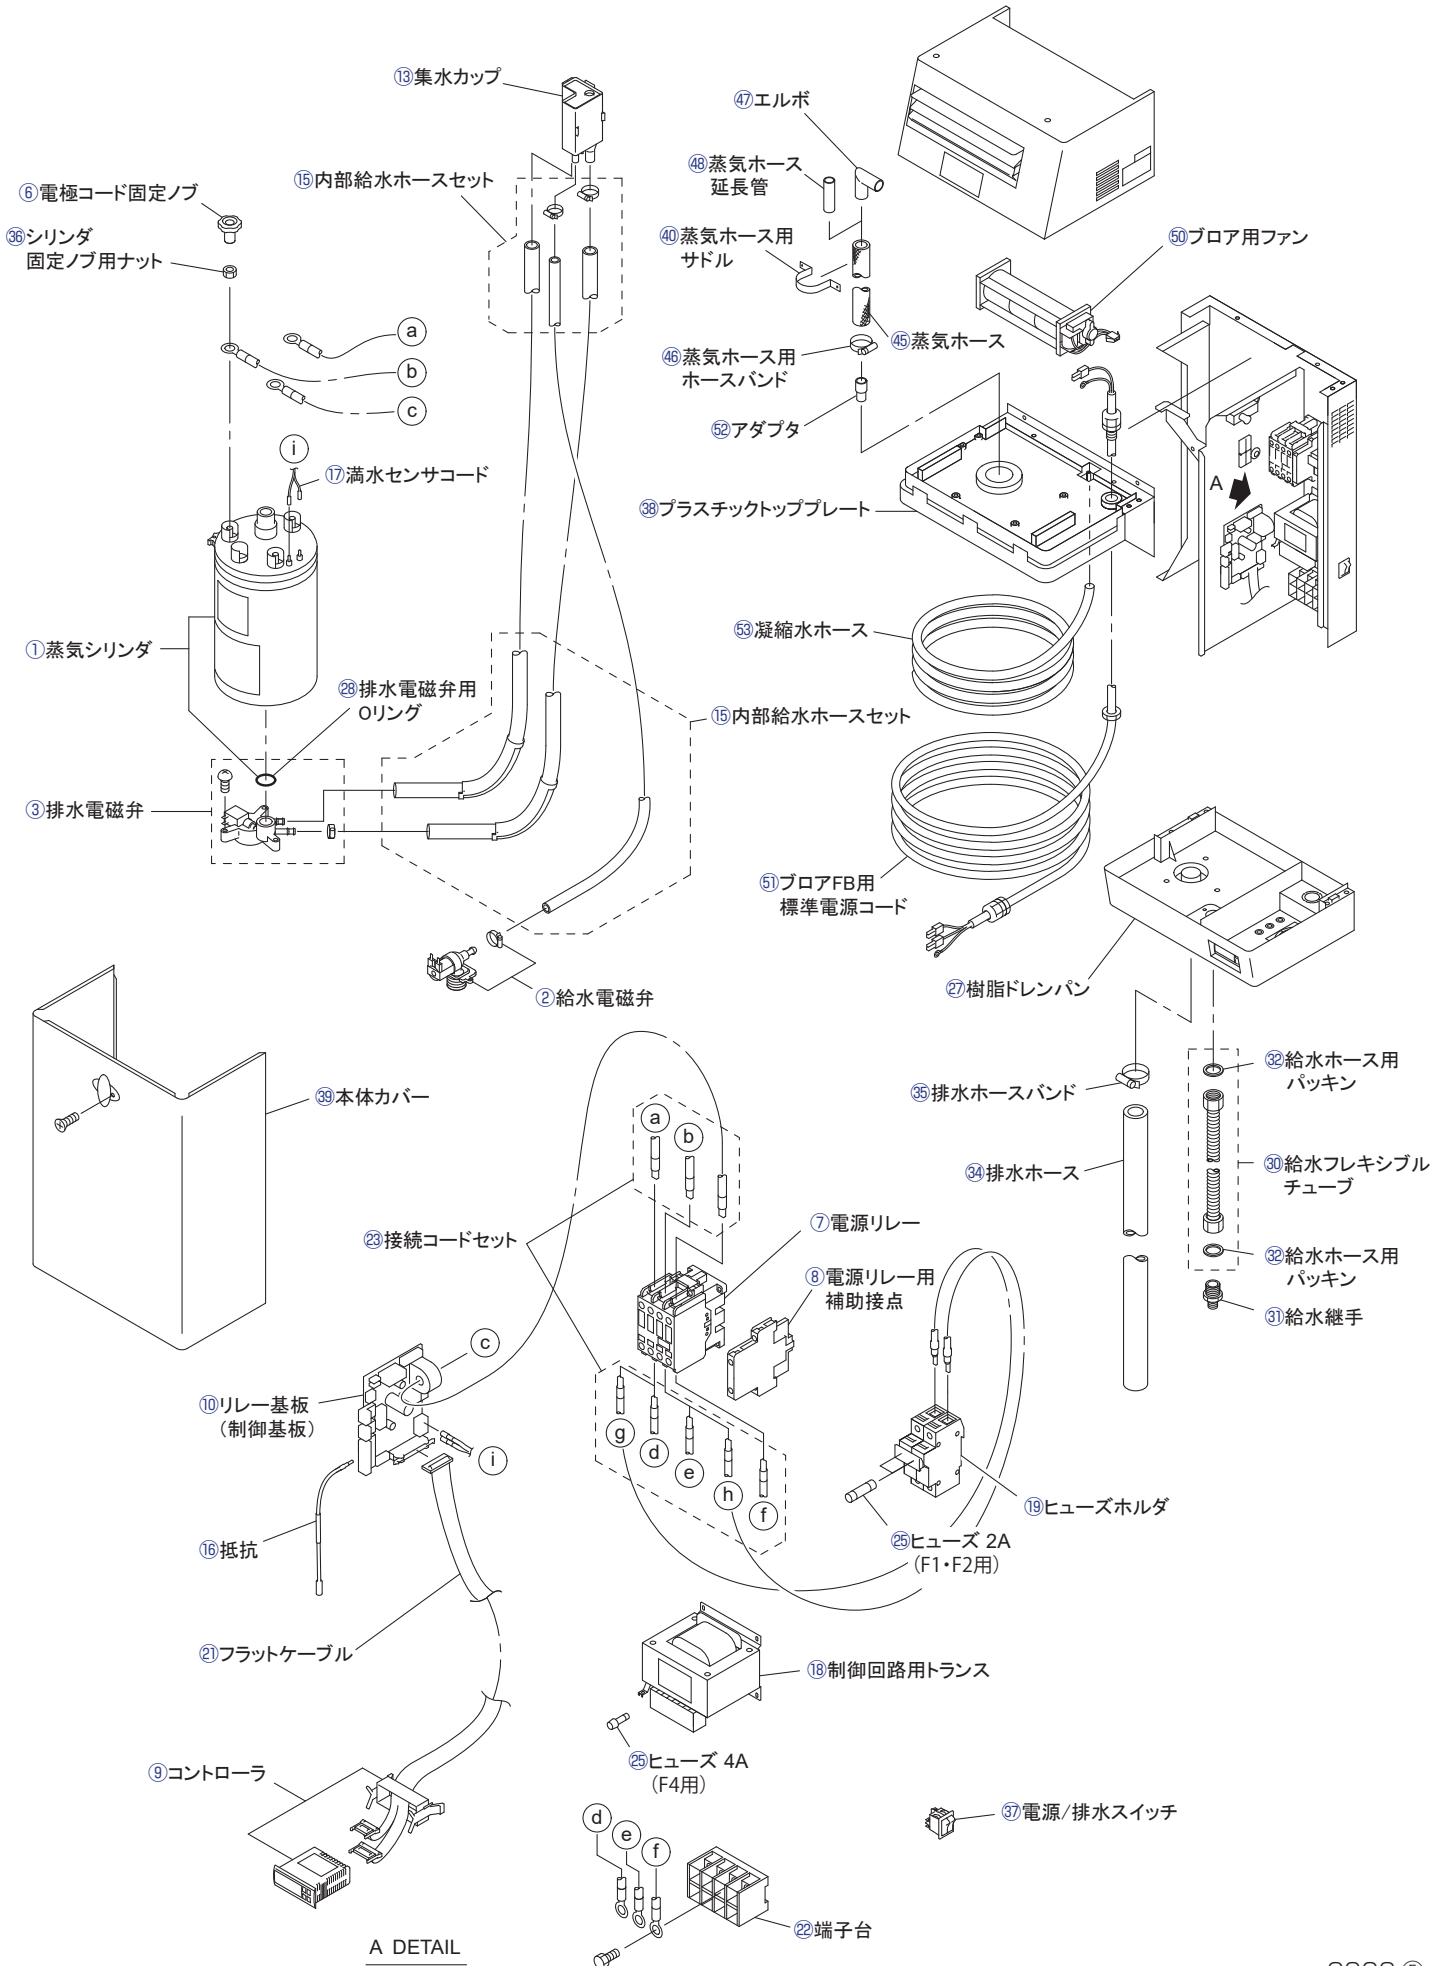

電極式蒸気加湿器 WM-SEB03CFA/CFB ～ WM-SEB15CFA/CFBタイプ 製品展開図

○ ご使用上の注意

- 本サービスは、弊社製品をご利用いただいているお客様のサポートを目的としています。修理などで部品を調べる際の参考資料としてご利用ください。
- 部品購入をご希望の場合は、代理店を通じてのご購入をお願い致します。必要に応じて代理店をご紹介いたしますので、お問い合わせください。
- できる限り部品の供給を継続していますが、製品展開図（パーツリスト）に記載されている部品でも、一部お応えできない場合がございます。予めご了承ください。
- 掲載内容は予告なく変更する場合があります。ご了承ください。

対象型番

WM-SEB03CFA、WM-SEB05CFA、WM-SEB08CFA、WM-SEB10CFA、WM-SEB15CFA
WM-SEB03CFB、WM-SEB05CFB、WM-SEB08CFB、WM-SEB10CFB、WM-SEB15CFB

対象型番 WM-SEB03CFA、WM-SEB05CFA、WM-SEB08CFA、WM-SEB10CFA、WM-SEB15CFA
WM-SEB03CFB、WM-SEB05CFB、WM-SEB08CFB、WM-SEB10CFB、WM-SEB15CFB