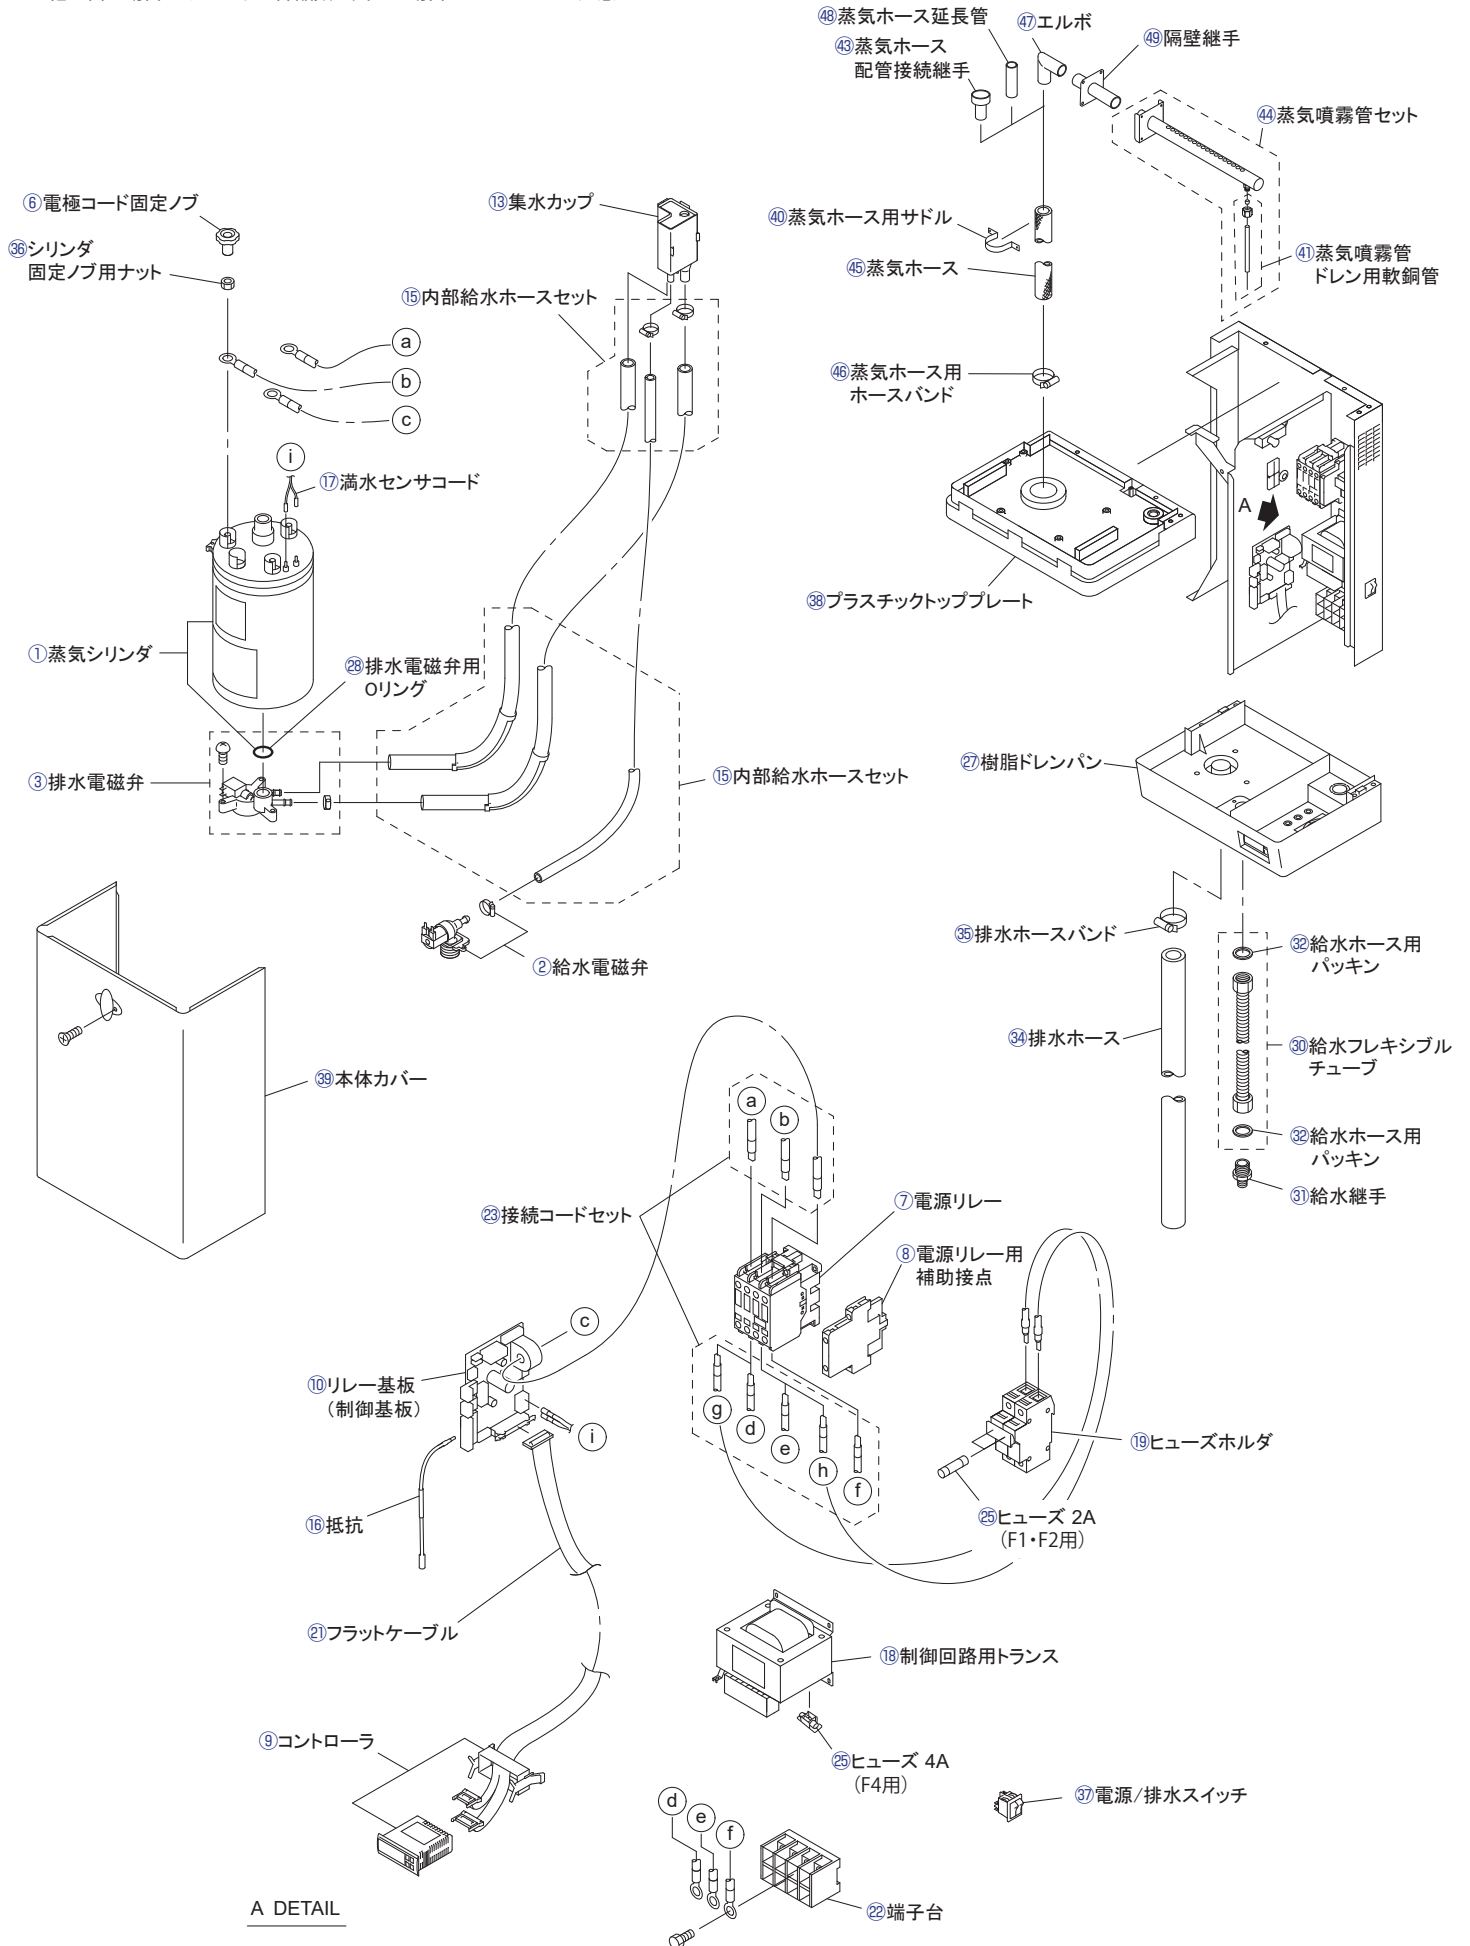

## 電極式蒸気加湿器 WM-SEB03C ～ WM-SEB15Cタイプ 製品展開図

※イラストは SEB03C で表しています。

他型番の場合、イラストと部品数が異なる場合があります。ご注意ください。

電極式蒸気加湿器 WM-SEB タイプ 販売部品リスト		ウエットマスター
対象型番	WM-SEB03C、WM-SEB05C、WM-SEB08C、WM-SEB10C、WM-SEB15C	

図番	部品名称	コード番号	仕様
①	【SEB03C用】蒸気シリンダ	222200-035	販売単位：1個 Oリング、ナット付
	【SEB05C・08C用】蒸気シリンダ	222200-036	販売単位：1個 Oリング、ナット付
	【SEB10C・15C用】蒸気シリンダ	222200-037	販売単位：1個 Oリング、ナット付
②	【SEB03C～08C用】給水電磁弁	222200-002	販売単位：1個 ホースバンド付
	【SEB10C・15C用】給水電磁弁	222200-003	販売単位：1個 ホースバンド付
③	【SEB03C～15C用】排水電磁弁	222200-007	販売単位：1個 Oリング付
⑥	【SEB03C用】電極コード固定ノブ	222200-094	販売単位：1個
	【SEB05C～65C用】電極コード固定ノブ	222200-095	販売単位：1個
⑦	【SEB03C・05C用】電源リレー	222200-174	販売単位：1個
	【SEB08C・10C用】電源リレー	222200-175	販売単位：1個
	【SEB15C用】電源リレー	222200-176	販売単位：1個
⑧	【SEB10C～65C用】電源リレー用補助接点	222200-060	販売単位：1個 FA/FB、U仕様を使用
⑨	【SEB03C～65C用】コントローラ	222200-067	販売単位：1個
⑩	【SEB03C～15C用】リレー基板（制御基板）	222200-068	販売単位：1個
⑬	【SEB03C～35C用】集水カップ	222200-001	販売単位：1個 一体型（導電率センサ内蔵）
⑮	【SEB03C～08C用】内部給水ホースセット	222200-009	販売単位：1セット 内部給水ホース1 内部給水ホース1用ホースバンド2個 内部給水ホース2 内部給水ホース2用ホースバンド2個 オーバーフローホース
	【SEB10・15用】内部給水ホースセット	222200-016	販売単位：1セット 内部給水ホース1 内部給水ホース1用ホースバンド2個 内部給水ホース2 内部給水ホース2用ホースバンド2個 オーバーフローホース
⑯	抵抗	222200-138	販売単位：1個 リレー基板8Pコネクタ4I接続用
⑰	【SEB03C～08C用】満水センサコード	222200-153	販売単位：2本
	【SEB10C・15C用】満水センサコード	222200-154	販売単位：2本
⑱	【SEB03C～15C用】制御回路用トランス	222200-061	販売単位：1個
⑲	【SEB03C～15C用】ヒューズホルダ	222200-064	販売単位：1個
⑳	【SEB03C～15C用】フラットケーブル	222200-070	販売単位：1個
㉒	【SEB03C用】端子台	222200-071	販売単位：1個
	【SEB05C～15C用】端子台	222200-072	販売単位：1個
㉓	【SEB03C用】接続コードセット	222200-076	販売単位：1セット 8本入り
	【SEB05C・08C用】接続コードセット	222200-077	販売単位：1セット 8本入り
	【SEB10C・15C用】接続コードセット	222200-078	販売単位：1セット 9本入り
㉕	【SEB03C～65C用】ヒューズ2A	222200-150	販売単位：1個 F1・F2用
	【SEB03C～15C・65C用】ヒューズ4A	222200-152	販売単位：1個 F4用
㉗	【SEB03C～15C用】樹脂ドレンパン	222200-098	販売単位：1個
㉘	【SEB03C～15C用】排水電磁弁用Oリング	222200-099	販売単位：1個
㉚	給水フレキシブルチューブ	222100-027	販売単位：1本 0.6m、パッキン2個付
㉛	給水継手	222100-028	販売単位：1個
㉜	給水ホース用パッキン	222100-029	販売単位：1個