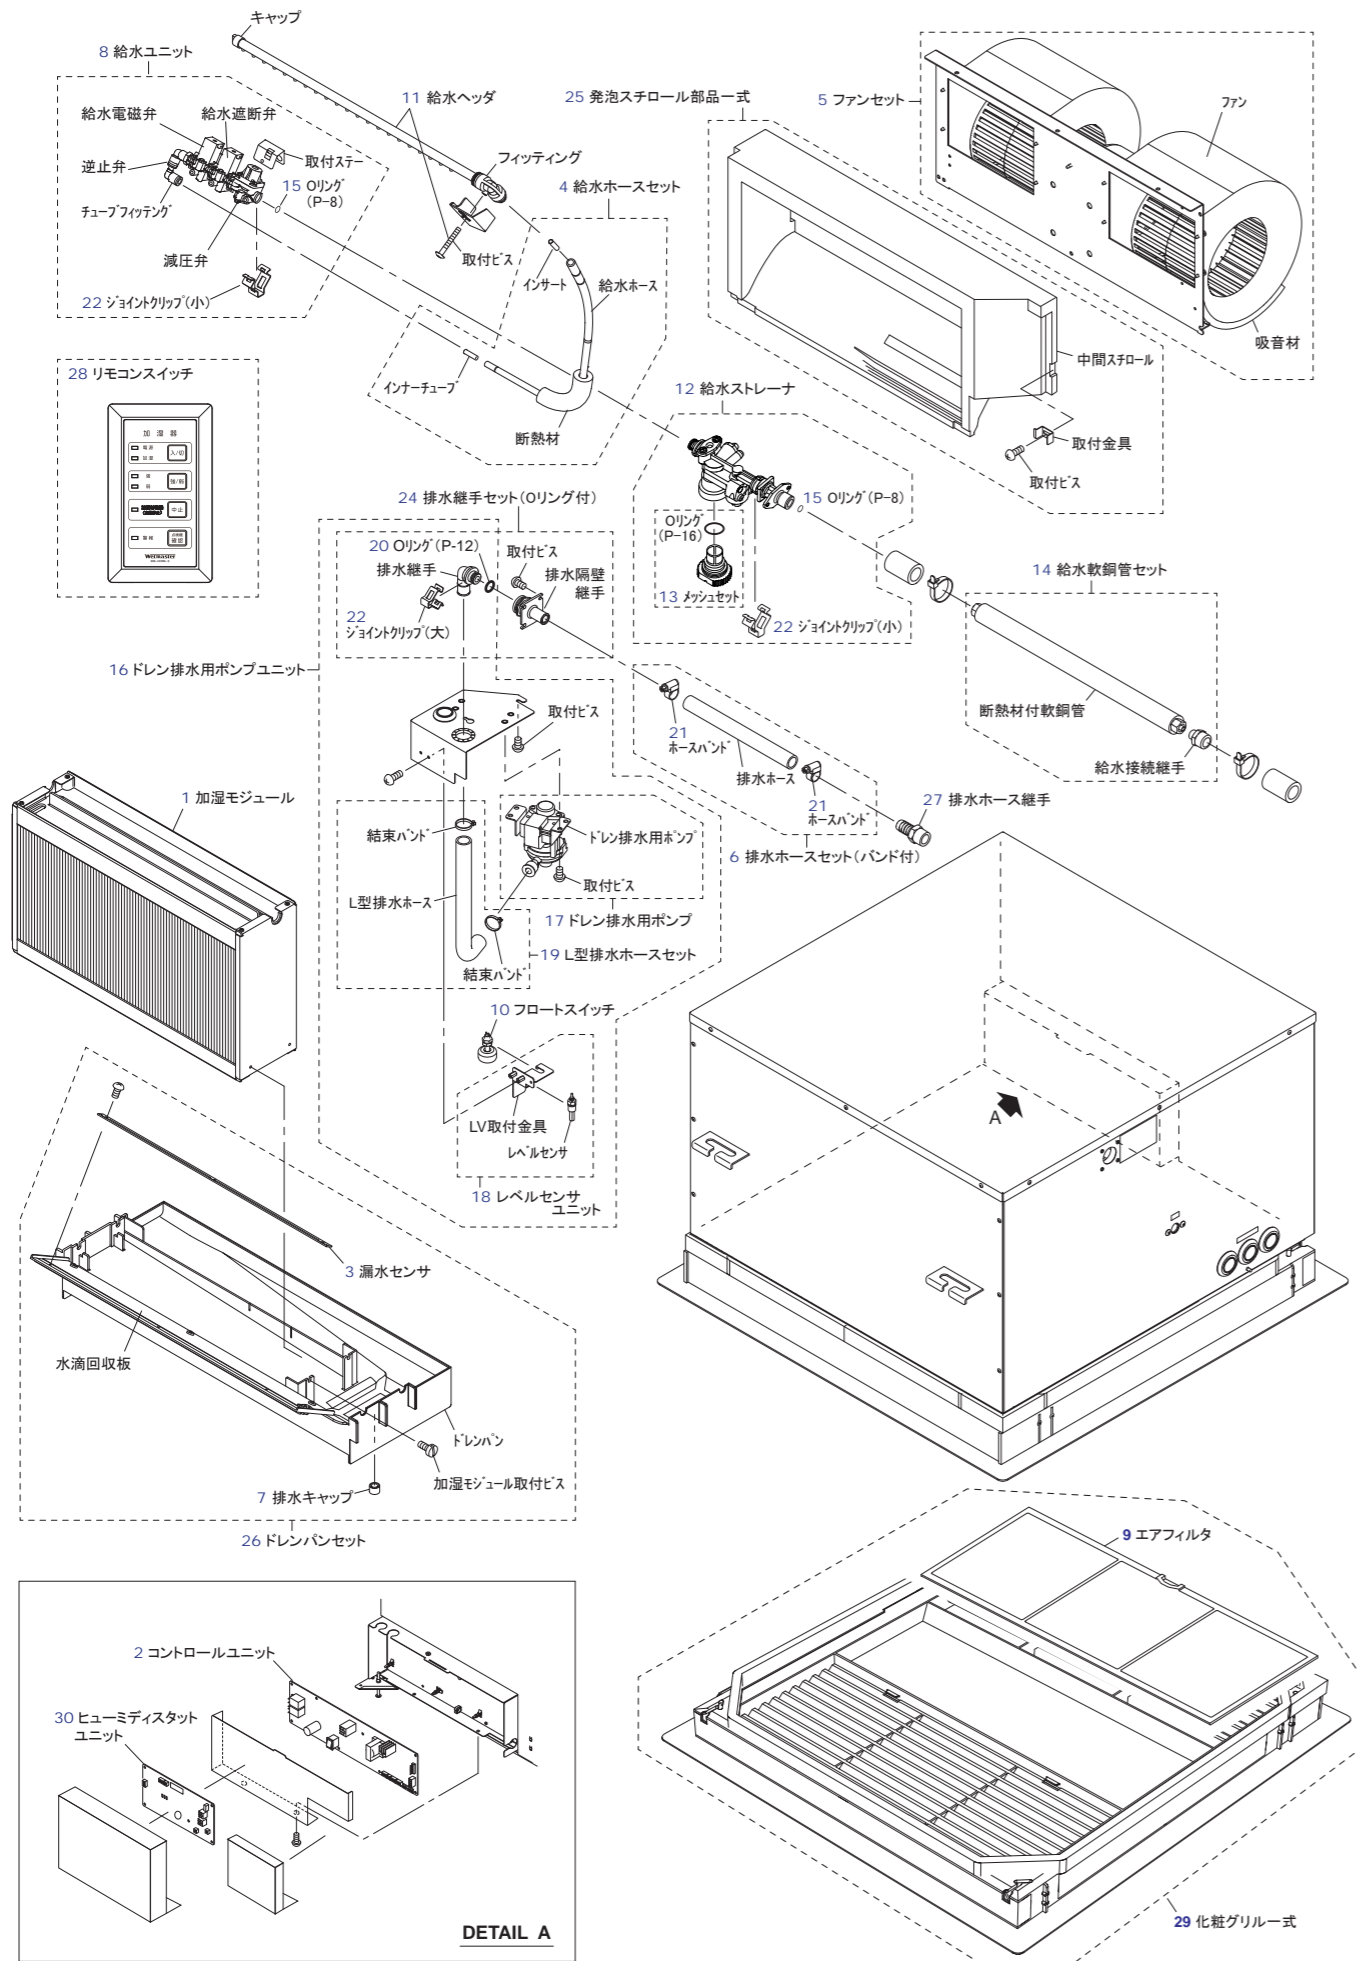

## 製品展開図

※イラストは VCJ2201A で表しています。他型番の場合、イラストの形状や部品数が異なる場合があります。ご注意ください。

図番	部品名称	コード番号	仕様
1	加湿モジュール	230801-001	販売単位：1個 ケース、ファイバー、加湿モジュール取付ビス (M4×10) 4個、部品交換要領書 ※ドレンパンはありません
26	ドレンパンセット	230801-026	販売単位：1セット ドレンパン、水滴回収板、漏水センサ、加湿モジュール取付ビス (M4×10) 4個、排水キャップ
3	漏水センサ	230801-003	販売単位：1個 漏水検知基板、コネクタ
7	排水キャップ	230801-007	販売単位：1セット ドレンパン用 5個入り
16	ドレン排水用ポンプユニット	230801-016	販売単位：1セット ドレン排水用ポンプ、レベルセンサユニット、フロートスイッチ、L型排水ホース、板金、取付ビス (M4×8) 2個、ジョイントクリップ (大)、OリングP-12、排水継手、部品交換要領書
17	ドレン排水用ポンプ	230801-017	AC100V、取付ビス (M5×10) 4個、コネクタ、結束バンド2個
18	レベルセンサユニット	230801-018	LV取付金具、レベルセンサホルダ、レベルセンサ 15L、コネクタ
10	フロートスイッチ	230801-010	フロートスイッチ、コネクタ
19	L型排水ホースセット	230801-019	L型排水ホース、結束バンド2個

※上記 網掛け部 (図番17、18、10、19) は単品での部品販売を行っておりません。図番16「ドレン排水用ポンプユニット」のセット品をご購入ください。

24	排水継手セット	230801-024	販売単位：1セット 排水継手、排水隔壁継手、OリングP-12、結束バンド1個、ジョイントクリップ (大)、取付ビス (M4×8) 4個
5	ファンセット	230801-005	販売単位：1セット ファン、吸音材、取付ビス (M4×8) 7個
11	給水ヘッダ	230801-011	販売単位：1本 塩ビヘッダ、フィッティング、キャップ、取付ビス (M4×30) 1個
4	給水ホースセット	230802-001	販売単位：1セット 給水ホース、インサート、インナーチューブ、断熱材
8	給水ユニット	230802-002	販売単位：1セット 減圧弁、給水遮断弁、給水電磁弁、コネクタ、チャッキバルブ、取付ステー、ジョイントクリップ (小)、OリングP-8
15	給水ユニット用Oリング	230802-005	販売単位：1セット P-8、10個入り
12	給水ストレーナ本体 (隔壁継手付)	230802-003	販売単位：1個 ストレーナ、メッシュ、フローバルブ、止水弁、隔壁継手、ジョイントクリップ (小)、OリングP-8
13	給水ストレーナ用メッシュセット	230802-004	販売単位：1セット メッシュ (OリングP-16)
2	コントロールユニット	230802-006	販売単位：1枚 制御基板
30	ヒューミディスタットユニット	230801-039	販売単位：1枚 VCJ2201A用
6	排水ホースセット	230801-006	販売単位：1セット 排水ホース、ホースバンド2個
21	ホースバンド	230801-021	販売単位：1セット 排水ホース用、2個入り
27	排水ホース継手 (ホース口)	230801-030	販売単位：1個
20	排水隔壁継手用Oリング	230801-020	販売単位：1セット P-12、10個入り
14	給水軟鋼管セット	230801-014	販売単位：1セット φ6.35×0.4m、断熱材付、給水接続リングジョイント φ6.35
22	ジョイントクリップセット (2個1組)	230801-022	販売単位：1セット 給水ユニット用 (小) 1個 排水隔壁継手接続部用 (大) 1個
25	発泡スチロール部品一式	230801-025	販売単位：1セット 中間スチロール、取付金具、取付ビス (M4×8) 1個
28	リモコンスイッチ WM-VKRM-3	148124-003	販売単位：1個
	ヒューミ付リモコン WM-HRM103	148124-002	販売単位：1個
29	化粧グリルー式	148415-000	販売単位：1セット
9	エアフィルタ	230801-009	販売単位：1枚 PPハニカム 535mm×215mm