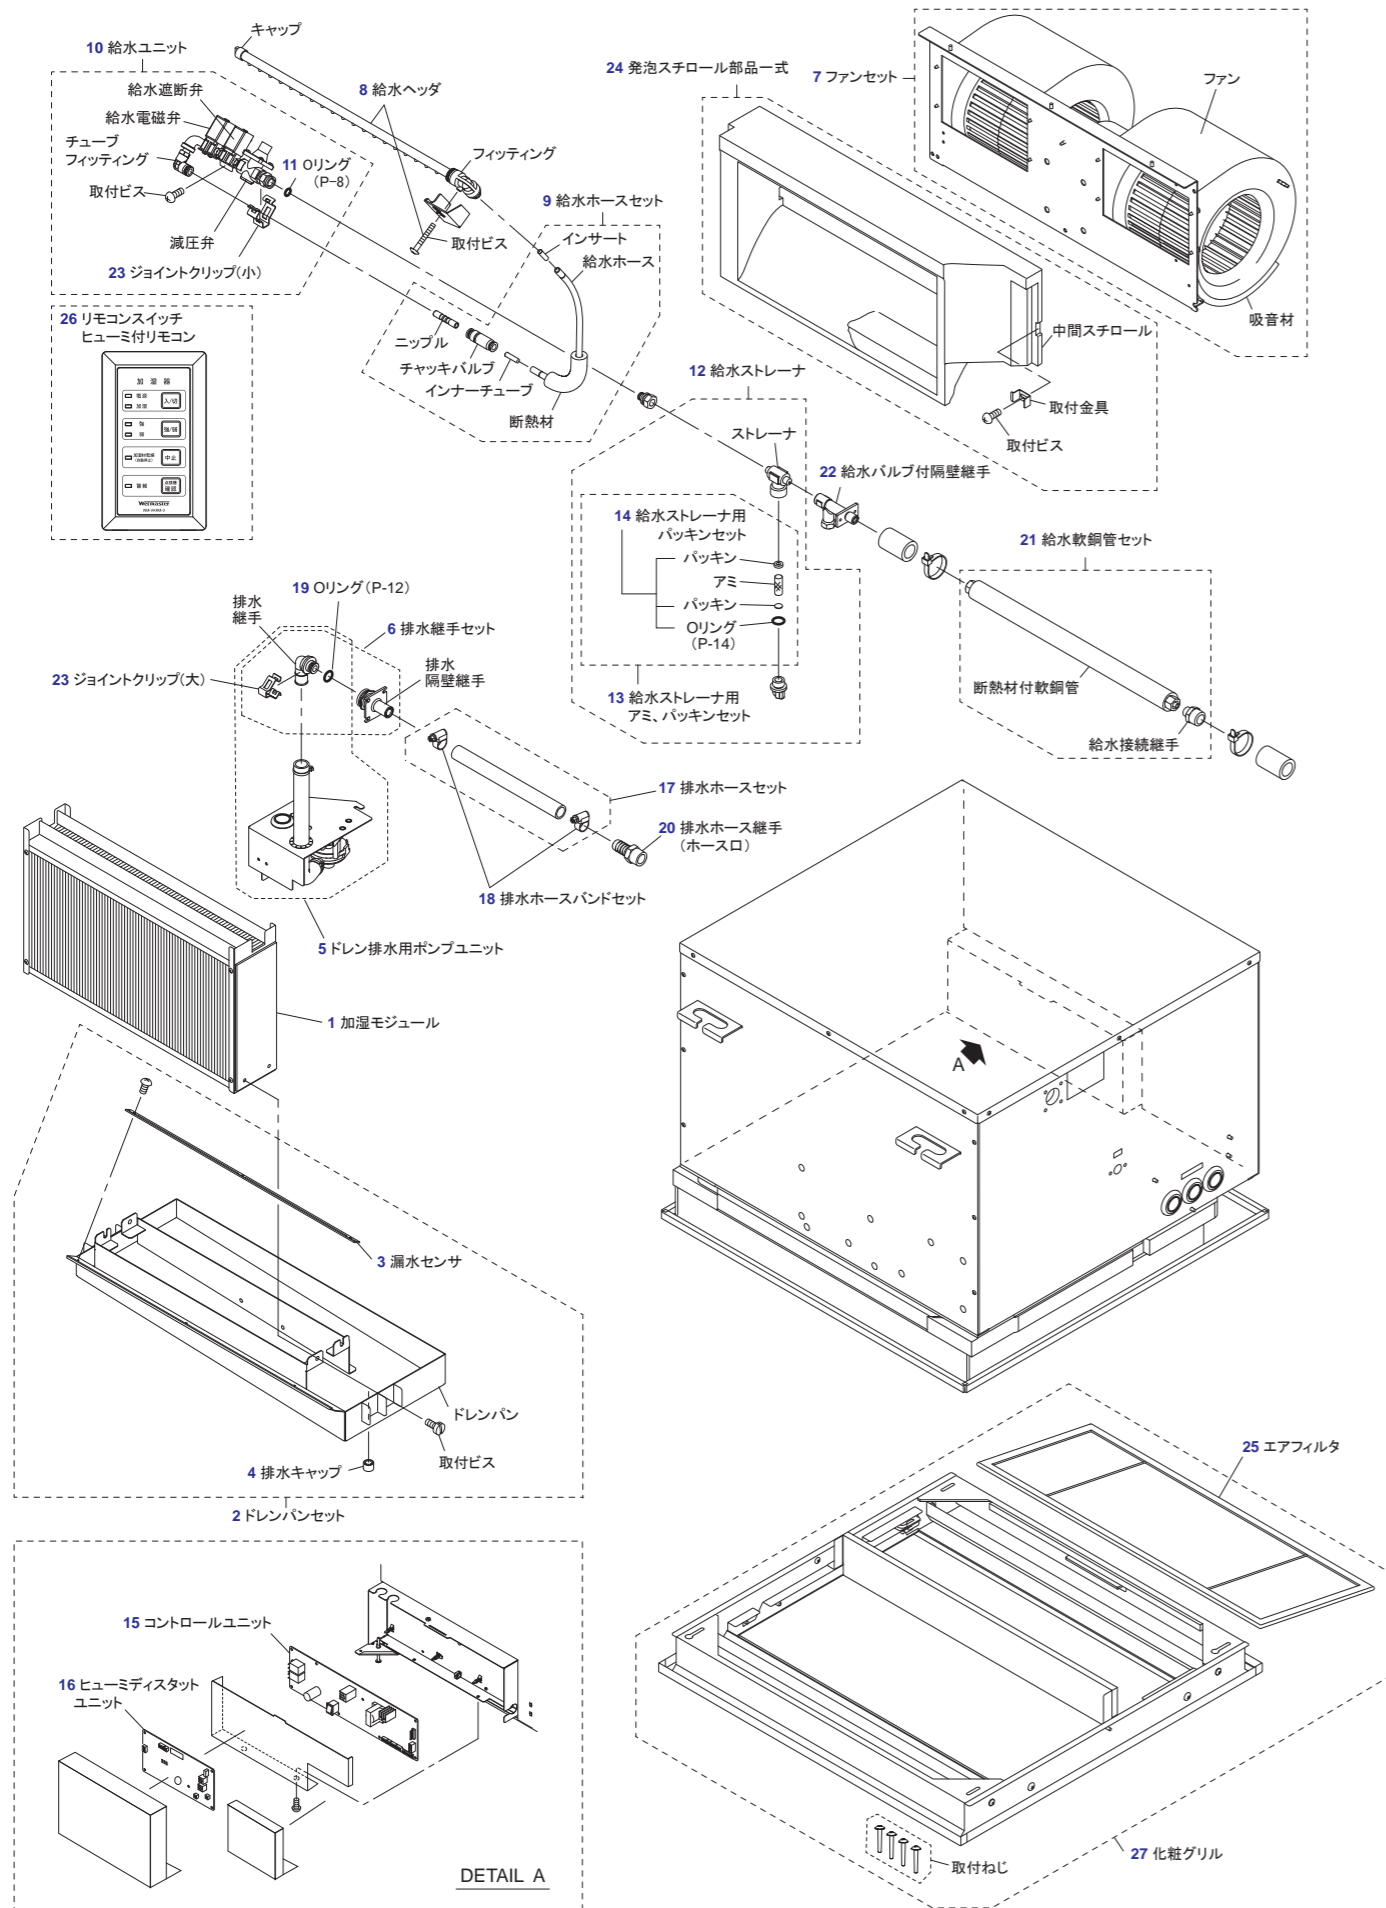

滴下浸透気化式加湿器 WM-VCJ1500/WM-VCJ1501 製品展開図	ウェットマスター
対象型番	WM-VCJ1500/WM-VCJ1500-T2109/WM-VCJ1501/WM-VCJ1501A

※イラストは VCJ1501A で表しています。他型番の場合、イラストの形状や部品数が異なる場合があります。ご注意ください。

滴下浸透気化式加湿器 WM-VCJ1500/WM-VCJ1501 販売部品リスト	ウェットマスター
対象型番	WM-VCJ1500/WM-VCJ1500-T2109/WM-VCJ1501/WM-VCJ1501A