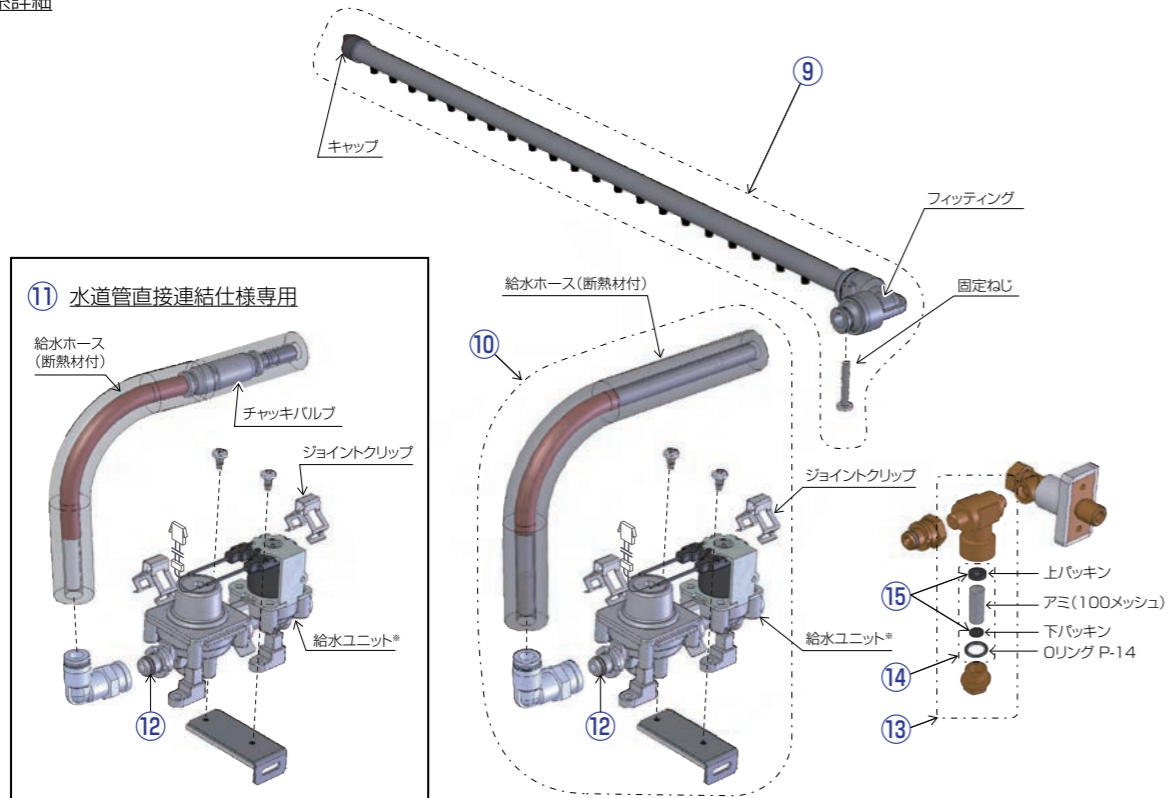

給水系詳細

※2025年5月に給水ユニットは仕様変更されました。イラストは旧仕様となります。

滴下浸透気化式加湿器 WM-VCH タイプ / WM-VCH-J タイプ 販売部品リスト			ウェットマスター
商品名	てんまい加湿器	型番	WM-VCH2000 WM-VCH2000J(水道管直接連結仕様)
図番	部品名称	コード番号	仕様
①	加湿モジュール	230700-009	販売単位：1個 板金、加湿材（ドレンパンなし）
②	ドレンパン	230700-010	販売単位：1個 樹脂製、断熱材付
③	漏水センサ	230700-002	販売単位：1個 漏水検知用
④	フロートスイッチ	230700-011	販売単位：1個 高水位検知用
⑤	L型排水ホースセット（バンド付）	230700-012	販売単位：1セット L型ホース、ホースバンド2個付
	ホースバンド 同上用	290026-018	販売単位：1個 L型排水ホース（⑤） / 排水ホース（⑰） 共用
⑥	排水キャップ	230700-013	販売単位：1セット ドレンパン用、5個入り
⑦	フィルタ	230700-014	販売単位：1枚 545mm × 207mm
⑧	ファンセット	230700-015	販売単位：1セット ファン、吸音材、断熱材付
⑨	給水ヘッダ	230700-016	販売単位：1本 塩ビ製、ヘッダノズルS、フィッティング、 キャップ、固定ねじ付
⑩	給水ユニット、給水ホースセット	230700-027	販売単位：1セット 給水ユニット、給水ホース（断熱材付）、 ジョイントクリップ、Oリング P-8付
⑪	給水ユニット、給水ホースセット （※水道管直接連結仕様専用）	230700-028	販売単位：1セット 給水ユニット、給水ホース（チャッキバルブ内蔵、断熱材付）、 ジョイントクリップ、Oリング P-8付
⑫	Oリング P-8	230700-019	販売単位：1セット 給水ユニット用、10個入り
⑬	給水ストレーナ	230700-020	販売単位：1個 T型、アミ（100メッシュ）、パッキン、 Oリング P-14内蔵
⑭	給水ストレーナ用アミ・パッキンセット	290020-012	販売単位：1セット 上下パッキン、アミ（100メッシュ）、Oリング P-14 各3個入り
⑮	給水ストレーナ用パッキンセット	290020-011	販売単位：1セット 上下パッキン、Oリング P-14 各10個入り
⑯	リモコンスイッチ	148123-001	販売単位：1個
⑰	排水ホースセット（バンド付）	230700-021	販売単位：1セット φ30 × φ25 × 200mm、ホースバンド2個付
⑱	給水軟銅管セット	230700-022	販売単位：1セット φ6.35 × 400mm、給水接続リングジョイント 断熱材付
⑲	リモコンスイッチ	148123-001	販売単位：1個
⑳	化粧グリル一式	148414-000	販売単位：1セット グリル、枠、フィルタ