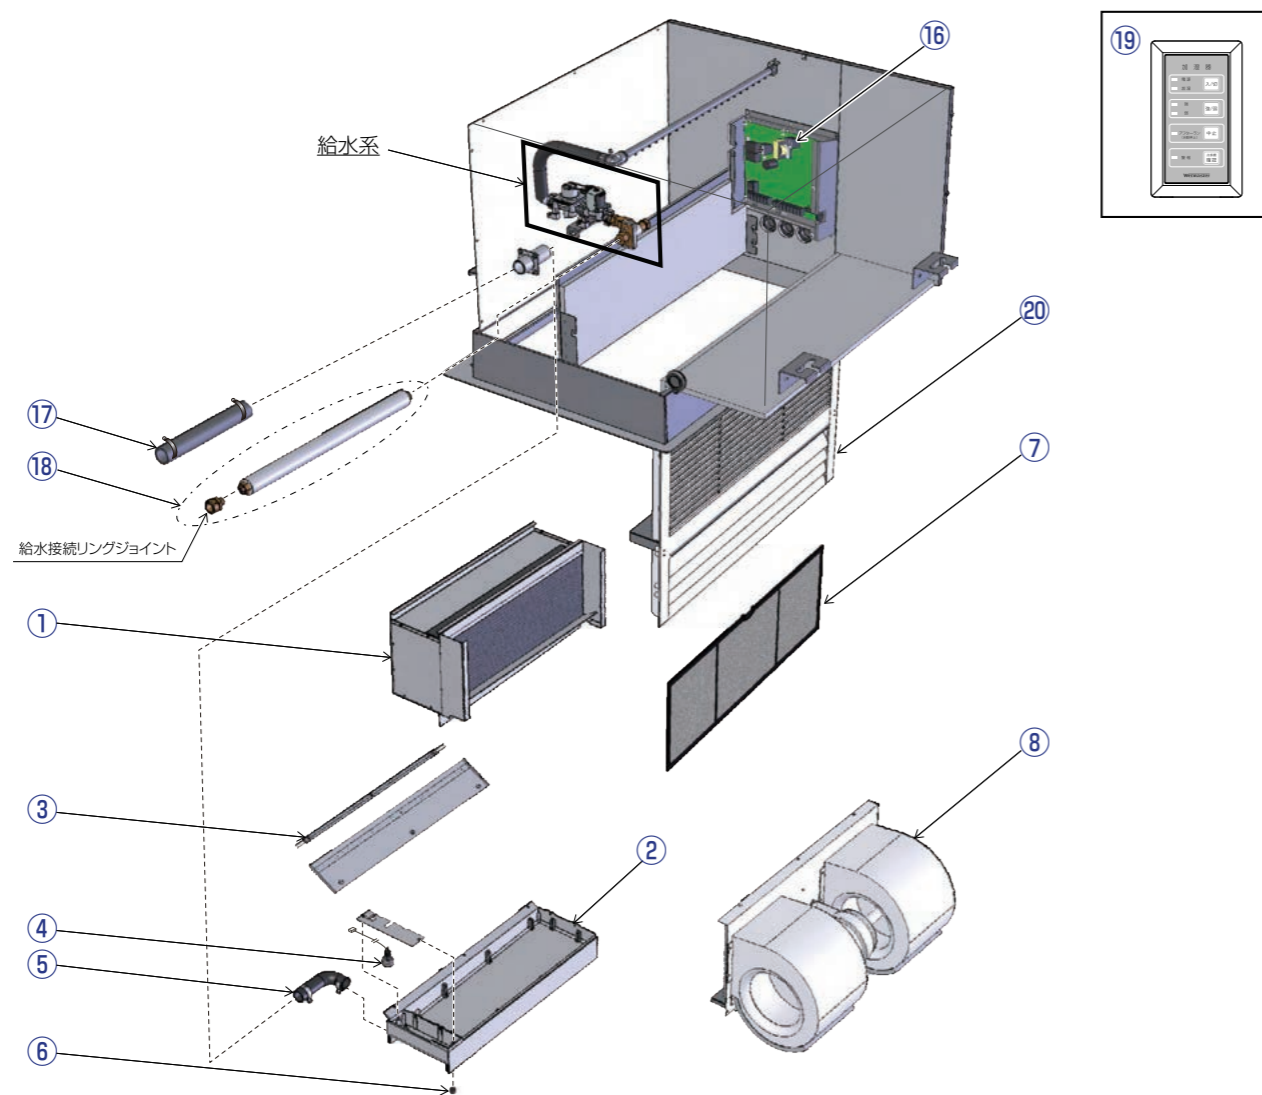

給水系詳細

※2025年5月に給水ユニットは仕様変更されました。イラストは旧仕様となります。

滴下浸透気化式加湿器 WM-VCH タイプ / WM-VCH-J タイプ 販売部品リスト			ウェットマスター
商品名	てんまい加湿器	型番	WM-VCH2000 WM-VCH2000J(水道管直接連結仕様)
図番	部品名称	コード番号	仕様
①	加湿モジュール	230700-009	販売単位：1個 板金、加湿材（ドレンパンなし）
②	ドレンパン	230700-010	販売単位：1個 樹脂製、断熱材付
③	漏水センサ	230700-002	販売単位：1個 漏水検知用
④	フロートスイッチ	230700-011	販売単位：1個 高水位検知用
⑤	L型排水ホースセット（バンド付）	230700-012	販売単位：1セット L型ホース、ホースバンド2個付
	ホースバンド 同上用	290026-018	販売単位：1個 L型排水ホース（⑤） / 排水ホース（⑰） 共用
⑥	排水キャップ	230700-013	販売単位：1セット ドレンパン用、5個入り
⑦	フィルタ	230700-014	販売単位：1枚 545mm × 207mm
⑧	ファンセット	230700-015	販売単位：1セット ファン、吸音材、断熱材付
⑨	給水ヘッダ	230700-016	販売単位：1本 塩ビ製、ヘッダノズルS、フィッティング、 キャップ、固定ねじ付
⑩	給水ユニット、給水ホースセット	230700-027	販売単位：1セット 給水ユニット、給水ホース（断熱材付）、 ジョイントクリップ、Oリング P-8付
⑪	給水ユニット、給水ホースセット （※水道管直接連結仕様専用）	230700-028	販売単位：1セット 給水ユニット、給水ホース（チャッキバルブ内蔵、断熱材付）、 ジョイントクリップ、Oリング P-8付
⑫	Oリング P-8	230700-019	販売単位：1セット 給水ユニット用、10個入り
⑬	給水ストレーナ	230700-020	販売単位：1個 T型、アミ（100メッシュ）、パッキン、 Oリング P-14内蔵
⑭	給水ストレーナ用アミ・パッキンセット	290020-012	販売単位：1セット 上下パッキン、アミ（100メッシュ）、Oリング P-14 各3個入り
⑮	給水ストレーナ用パッキンセット	290020-011	販売単位：1セット 上下パッキン、Oリング P-14 各10個入り
⑯	リモコンスイッチ	148123-001	販売単位：1個
⑰	排水ホースセット（バンド付）	230700-021	販売単位：1セット φ30 × φ25 × 200mm、ホースバンド2個付
⑱	給水軟銅管セット	230700-022	販売単位：1セット φ6.35 × 400mm、給水接続リングジョイント 断熱材付
⑲	リモコンスイッチ	148123-001	販売単位：1個
⑳	化粧グリル一式	148414-000	販売単位：1セット グリル、枠、フィルタ