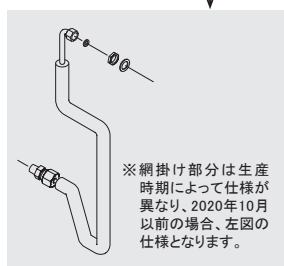

※イラストはSJB42で表しています。他型番の場合、イラストの形状や部品数が異なる場合があります。ご注意ください。

図番	部品名称	コード番号	仕様
1	【SJB42用】ヒータ交換セット	223200-005	販売単位：1 セット ヒータ 10.8kW × 3 個、ショートバー、下記 2、3 部品付 2 三相ヒータパッキン、3 十字穴付六角ボルト
	【SJB56用】ヒータ交換セット	223200-006	販売単位：1 セット ヒータ 10.8kW × 4 個、ショートバー、下記 2、3 部品付 2 三相ヒータパッキン、3 十字穴付六角ボルト
	【SJB85用】ヒータ交換セット	223200-007	販売単位：1 セット ヒータ 10.8kW × 6 個、ショートバー、下記 2、3 部品付 2 三相ヒータパッキン、3 十字穴付六角ボルト
2	【SJB07～85用】三相ヒータパッキン	223200-009	販売単位：1 個 シリコン ※SJB42は3個、SJB56は4個、SJB85は6個使用
3	十字穴付六角ボルト	290028-153	販売単位：1 セット 10本入り、メック加工
4	ボールタップ	223200-082	販売単位：1 個 パッキン、ワッシャ、ナット、下記 10 部品付 10 ガスケット ※SJB85は2個使用
5	フロートスイッチ	223200-010	販売単位：1 個 SUS製、2連フロート、パッキン、コネクタ付 ※SJB85は2個使用
6	給水遮断弁	223200-011	販売単位：1 個 200V、コネクタ付 ※全型番、1個使用
7	排水電磁弁	223200-012	販売単位：1 個 200V、コネクタ付 ※SJB85は2個使用
8	泡検知レベルセンサ	223200-041	販売単位：1 個 パッキン・ビス付 ※SJB85は2個使用
9	給水タンクパッキン	223200-013	販売単位：1 個 給水タンク用 ※SJB85は2個使用
10	ガスケット	223200-014	販売単位：1 個 ※SJB85は2個使用
11	【SJB42・85用】加熱タンクOリング	223200-018	販売単位：1 個 赤シリコン ※SJB85は2個使用
	【SJB56用】加熱タンクOリング	223200-019	販売単位：1 個 赤シリコン
12	排水電磁弁用ホース	223200-021	販売単位：1 本 φ21 × φ16 × 295mm ※SJB85は2本使用
13	均圧ホース	223200-022	販売単位：1 本 φ30 × φ25 × W370mm × H 155mm ※SJB85は2本使用
14	【SJB42～85用】連通ホース	223200-040	販売単位：1 本 φ20 × φ15 × 230mm ※SJB85は2本使用
16	過熱保護サーモ	223200-083	販売単位：1 個 2P × 750mm、コネクタ付 ※SJB85は2個使用
17	基板セット	223200-038	販売単位：1 セット 制御基板、操作パネル
18	空運転防止器	223200-039	販売単位：1 個 ※SJB85は2個使用
19	【SJB42～85用】IDF クランプパッキン	223200-084	販売単位：1 個 加熱タンク下部に使用 ※SJB85は2個使用
20	【SJB14～85用】冷却ファン	223200-085	販売単位：1 個 ※SJB42は2個、SJB56は3個、SJB85は4個使用
21	【SJB42用】ソリッドステートリレーセット	223200-028	販売単位：1 セット 2個1組
	【SJB56用】ソリッドステートリレーセット	223200-029	販売単位：1 セット 4個1組
	【SJB85用】ソリッドステートリレーセット	223200-030	販売単位：1 セット 4個1組
22	【SJB42用】電源リレー	223200-035	販売単位：1 個 AC200V
	【SJB56用】電源リレー	223200-036	販売単位：1 セット 2個1組、AC200V
	【SJB85用】電源リレー	223200-037	販売単位：1 セット 2個1組、AC200V
32	排水ホース用ホースバンド	129240-040	販売単位：1 個 φ30、φ40用
33	排水ホース	129242-005	販売単位：1 本 φ30 × φ40 × 0.5 m
34	【SJB42～85用】給水ストレーナ	290020-002	販売単位：1 個 φ8、T型、上下パッキン、アミ(100メッシュ)、OリングP-14内蔵
26	給水ストレーナ用アミ・パッキンセット	290020-012	販売単位：1 セット 上下パッキン、アミ(100メッシュ)、OリングP-14、各3台分
27	給水ストレーナ用パッキンセット	290020-011	販売単位：1 セット 上下パッキン、OリングP-14、各10台分
35	【SJB42～85用】給水用軟銅管 1mセット	290025-005	販売単位：1 セット φ8 × 1m、リングナット、半月リング付
	【SJB42～85用】給水用軟銅管 2mセット	290025-007	販売単位：1 セット φ8 × 2m、リングナット、半月リング付
	【SJB42～85用】給水用軟銅管 3mセット	290025-052	販売単位：1 セット φ8 × 3m、リングナット、半月リング付
30	【SJB42・85用】蒸気ホース 1.5 m	129203-015	販売単位：1 本 φ35 × 1.5 m ※SJB42は1台につき2本、SJB85は1台につき4本使用
	【SJB42・85用】蒸気ホース 2.5 m	129203-025	販売単位：1 本 φ35 × 2.5 m ※SJB42は1台につき2本、SJB85は1台につき4本使用
	【SJB28・56用】蒸気ホース 1.5 m	129204-015	販売単位：1 本 φ40 × 1.5 m ※SJB28は1台につき1本、SJB56は1台につき2本使用
	【SJB28・56用】蒸気ホース 2.5 m	129204-025	販売単位：1 本 φ40 × 2.5 m ※SJB28は1台につき1本、SJB56は1台につき2本使用