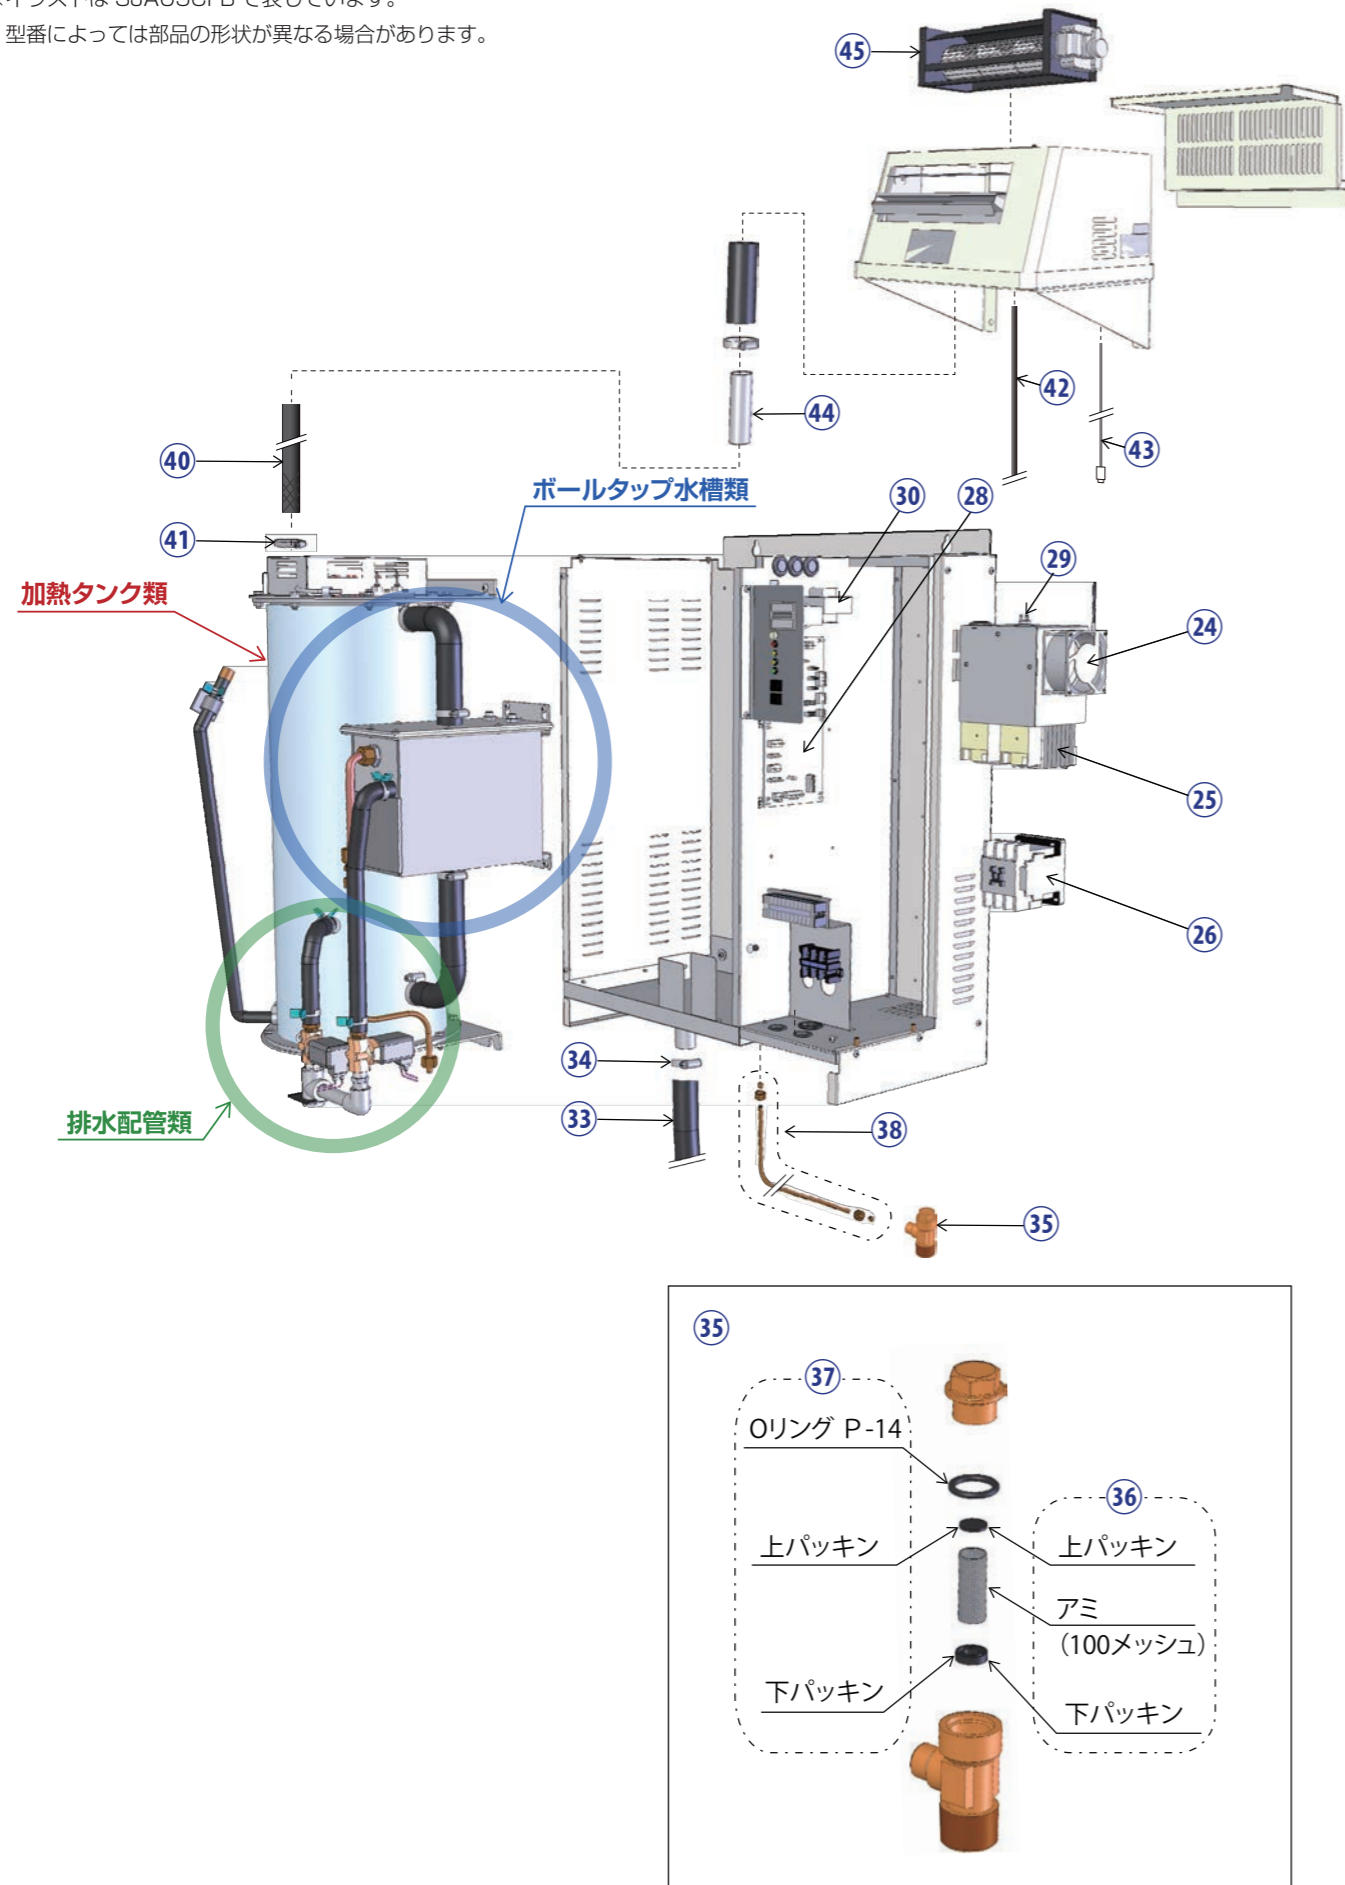

電熱式蒸気加湿器 WM-SJA タイプ 製品展開図		ウエットマスター
対象型番	WM-SJA01CFB、WM-SJA02CFB、WM-SJA03CFB、 WM-SJA05CFB、WM-SJA08CFB、WM-SJA11CFB、WM-SJA14CFB	

※イラストは SJA05CFB で表しています。
型番によっては部品の形状が異なる場合があります。

電熱式蒸気加湿器 WM-SJA タイプ 製品展開図		ウエットマスター
対象型番	WM-SJA01CFB、WM-SJA02CFB、WM-SJA03CFB、 WM-SJA05CFB、WM-SJA08CFB、WM-SJA11CFB、WM-SJA14CFB	