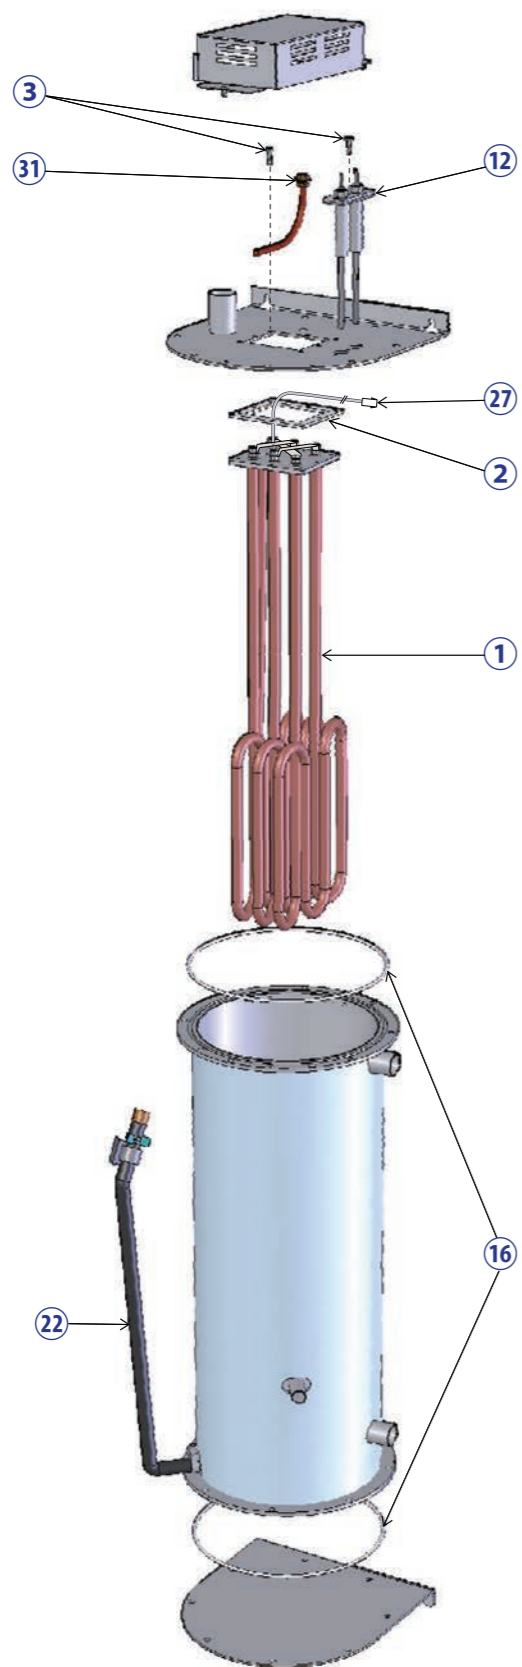

電熱式蒸気加湿器 WM-SJA タイプ 製品展開図		ウエットマスター
対象型番	WM-SJA01CFB、WM-SJA02CFB、WM-SJA03CFB、 WM-SJA05CFB、WM-SJA08CFB、WM-SJA11CFB、WM-SJA14CFB	

加熱タンク類