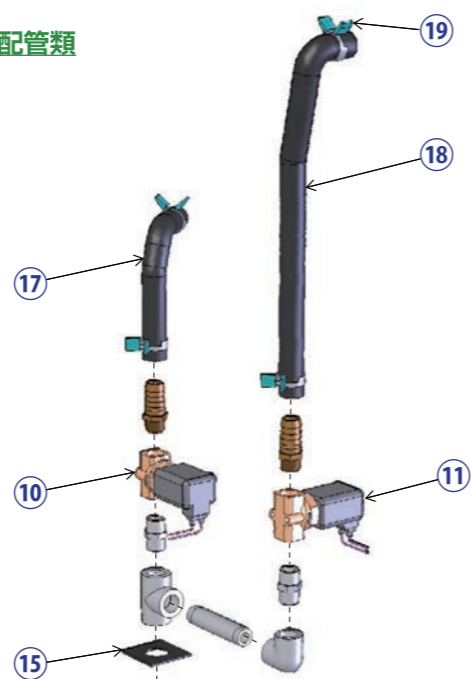

電熱式蒸気加湿器 WM-SJA タイプ 製品展開図		ウエットマスター
対象型番	WM-SJA01CFB、WM-SJA02CFB、WM-SJA03CFB、 WM-SJA05CFB、WM-SJA08CFB、WM-SJA11CFB、WM-SJA14CFB	

加熱タンク類

排水配管類

ボールタップ水槽類

電熱式蒸気加湿器 WM-SJA タイプ 製品展開図		ウエットマスター
対象型番	WM-SJA01CFB、WM-SJA02CFB、WM-SJA03CFB、 WM-SJA05CFB、WM-SJA08CFB、WM-SJA11CFB、WM-SJA14CFB	

排水配管類

図番	コード番号	部品名称	入数	仕様
⑩	223100-022	排水電磁弁	1個	
⑪	223100-023	高水位電磁弁	1個	
⑮	223100-030	【SJA01CFB～14CFB用】排水口ゴムシート	1枚	
⑰	223100-034	排水電磁弁ホース	1本	φ21×φ16×295mm
⑱	223100-035	高水位用ホース	1本	φ21×φ16×295mm
⑲	290026-025	パワーバンド	1個	
	223100-040	【SJA01CFB～14CFB用】Mキャップ	1個	

加熱タンク類

図番	コード番号	部品名称	入数	仕様
①	223100-001	【SJA01CFB～03CFB用】ヒータ交換セット(単相ヒータ)	1セット	ヒータ2.9kW、パッキン、温度ヒューズ、十字穴付六角ボルト付
	223100-002	【SJA05CFB～11CFB用】ヒータ交換セット	1セット	ヒータ8.7kW、パッキン、温度ヒューズ、十字穴付六角ボルト付
	223100-003	【SJA14CFB用】ヒータ交換セット	1セット	ヒータ10.8kW、パッキン、温度ヒューズ、十字穴付六角ボルト付
②	223100-017	【SJA01CFB～03CFB用】単相ヒータパッキン	1個	シリコン
	223100-018	【SJA05CFB～14CFB用】三相ヒータパッキン	1個	シリコン
③	290028-153	十字穴付六角ボルト	1セット	10個入り、メック加工
⑫	223100-024	高水位センサセット	1セット	パッキン、ビス付
⑯	223100-031	【SJA01CFB～03CFB用】小型フランジOリング	1個	シリコン、上部のみ
	223100-032	【SJA05CFB～14CFB用】中型フランジOリング	1セット	シリコン、上・下部2個(2個1組)
⑳	223100-038	【SJA01CFB～03CFB用】残水排水ホース	1本	φ16.5×φ10.5×550mm
	223100-039	【SJA05CFB～14CFB用】残水排水ホース	1本	φ16.5×φ10.5×650mm
㉑	223100-060	サーモプロテクタ	1個	
㉒	223100-068	空運転防止器	1個	

ボールタップ水槽類

図番	コード番号	部品名称	入数	仕様
④	223100-020	ボールタップセット	1セット	下記⑤～⑧部品付 ⑤ボールタップ用パッキン(樹脂) ⑥ボールタップ用ワッシャ(金属) ⑦ボールタップ用ナット ⑧ボールタップエルボパッキン
※⑤～⑦の単品販売はしていません				
⑧	223100-026	ボールタップエルボパッキン	1個	
⑨	223100-021	低水位用フロートスイッチ	1個	パッキン付
⑬	223100-025	給水タンクパッキン	1個	シリコン、ボールタップ水槽用
⑭	223100-027	ラバーパッキン(フロートスイッチ用)	1個	
⑮	223100-029	目くらボルト用パッキン	1個	
⑳	223100-036	均圧ホース	1本	φ30×φ25
㉑	223100-037	連通ホース	1本	φ30×φ25
㉒	223100-069	高水位用フロートスイッチ	1個	パッキン付