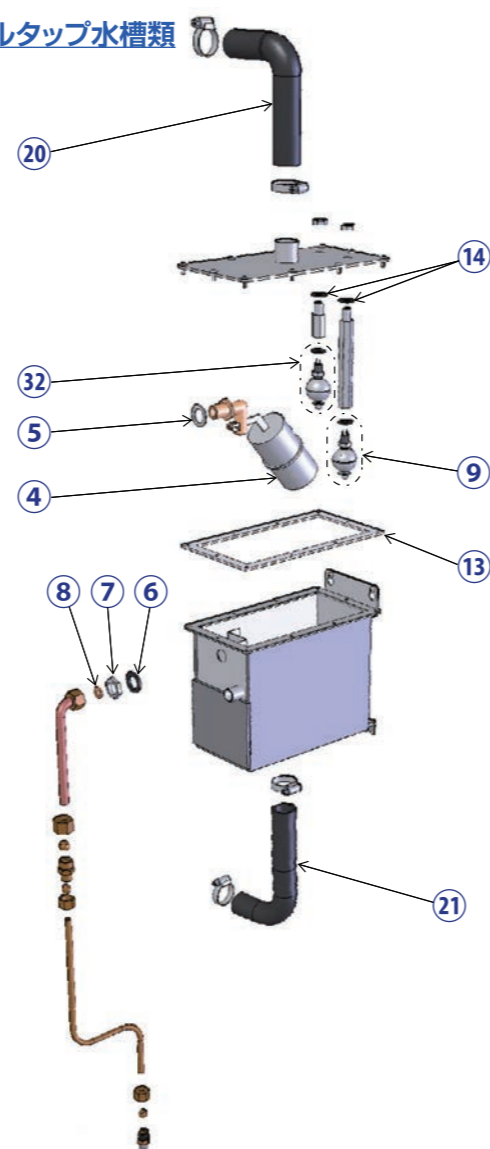

電熱式蒸気加湿器 WM-SJA タイプ 製品展開図		ウエットマスター
対象型番	WM-SJA01CFB、WM-SJA02CFB、WM-SJA03CFB、 WM-SJA05CFB、WM-SJA08CFB、WM-SJA11CFB、WM-SJA14CFB	

加熱タンク類

排水配管類

ボールタップ水槽類

電熱式蒸気加湿器 WM-SJA タイプ 製品展開図		ウエットマスター
対象型番	WM-SJA01CFB、WM-SJA02CFB、WM-SJA03CFB、 WM-SJA05CFB、WM-SJA08CFB、WM-SJA11CFB、WM-SJA14CFB	

排水配管類

図番	コード番号	部品名称	入数	仕様
⑩	223100-022	排水電磁弁	1個	
⑪	223100-023	高水位電磁弁	1個	
⑮	223100-030	【SJA01CFB～14CFB用】排水口ゴムシート	1枚	
⑰	223100-034	排水電磁弁ホース	1本	φ21×φ16×295mm
⑱	223100-035	高水位用ホース	1本	φ21×φ16×295mm
⑲	290026-025	パワーバンド	1個	
	223100-040	【SJA01CFB～14CFB用】Mキャップ	1個	