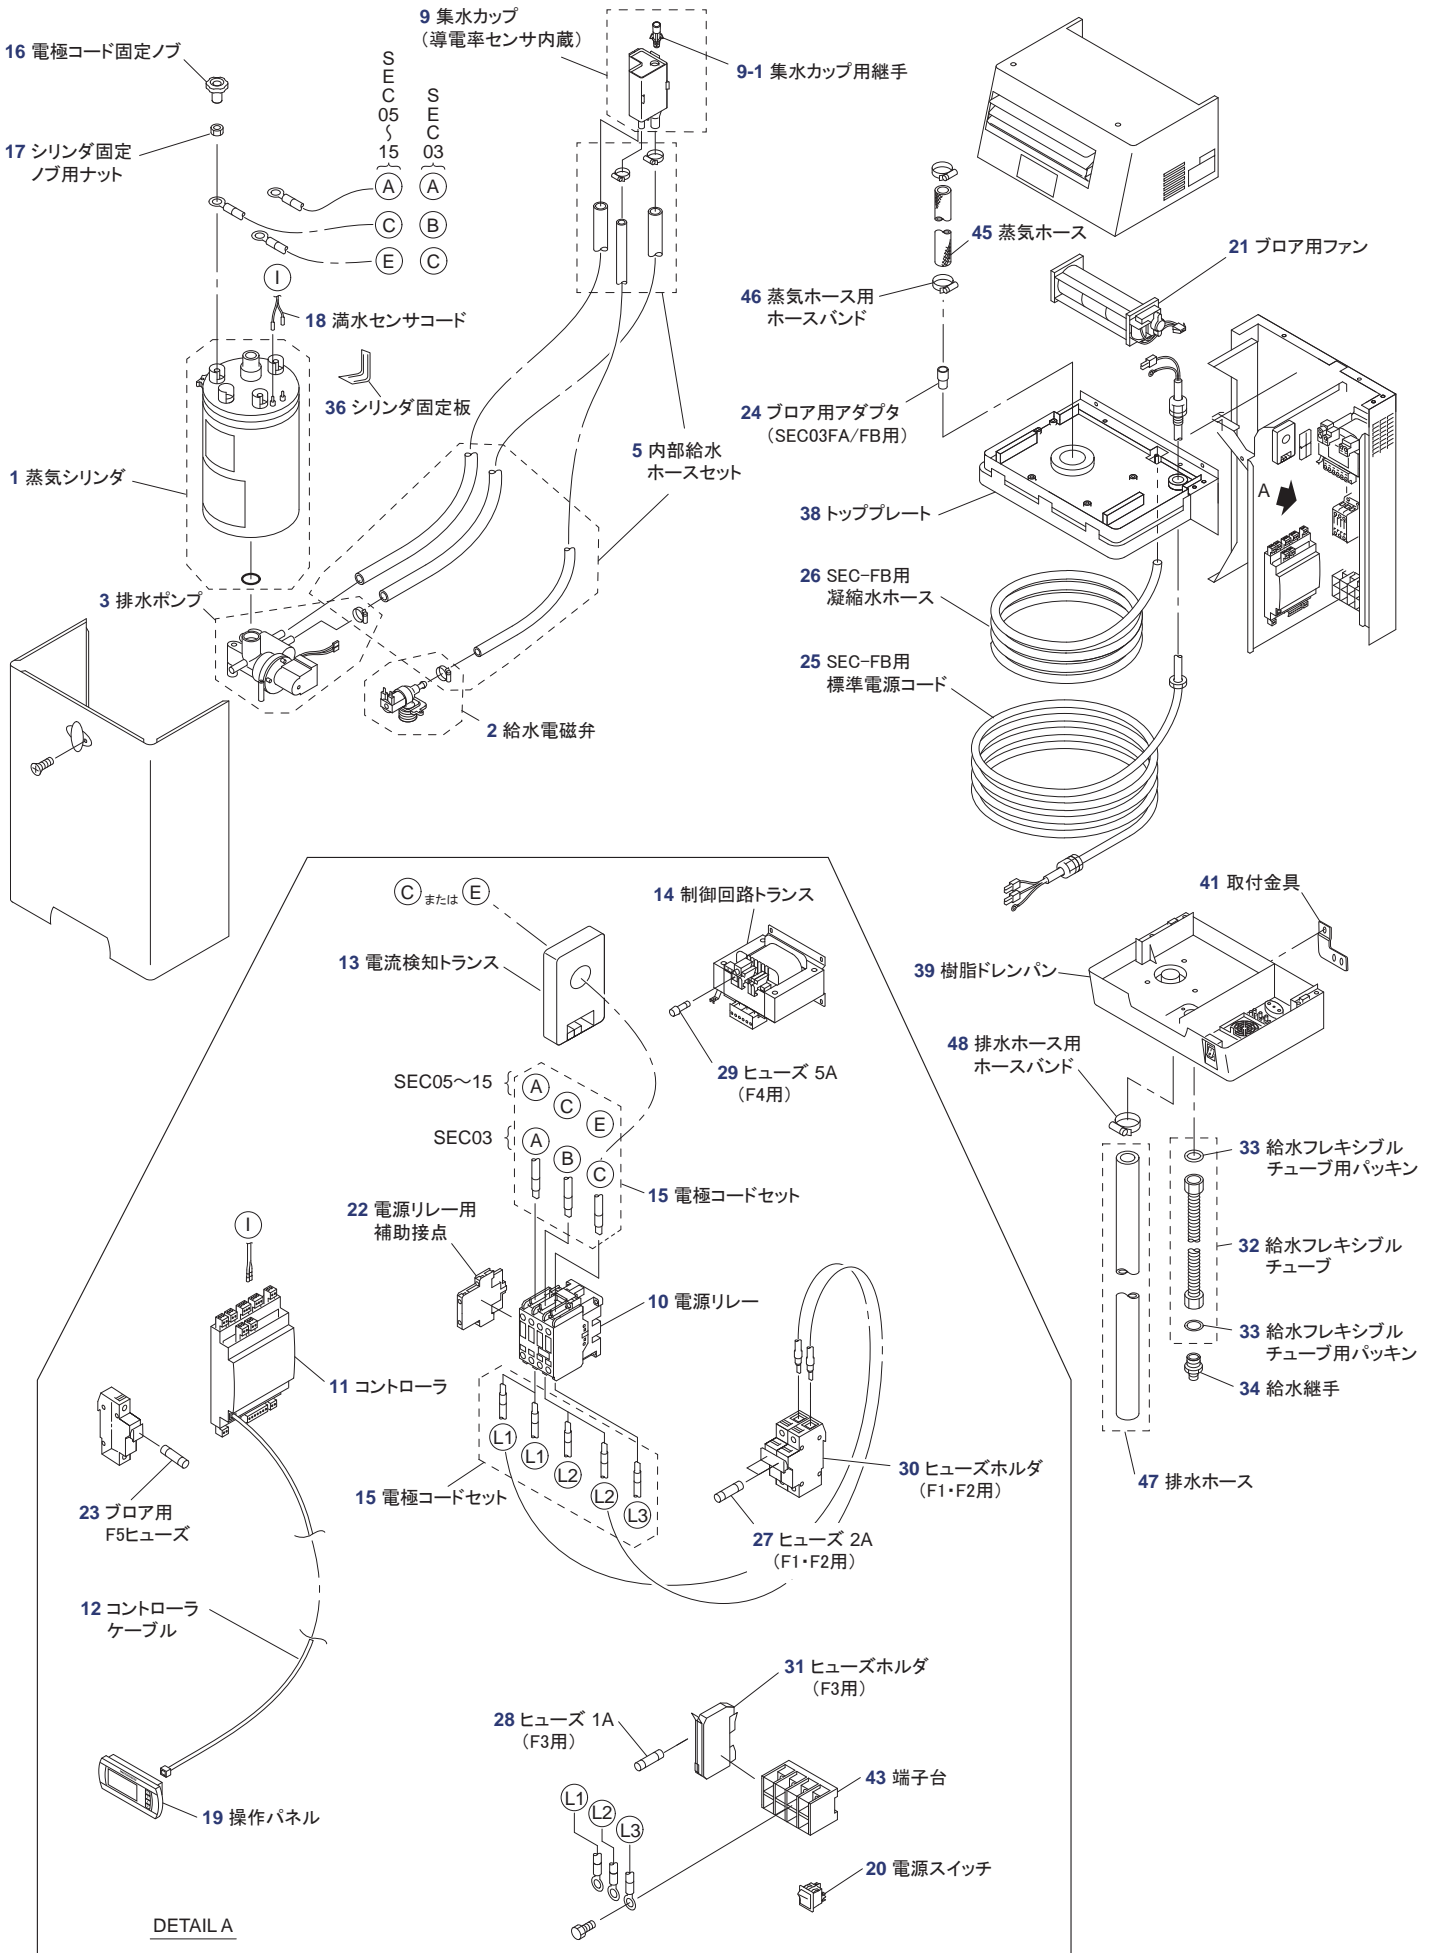

## 製品展開図

対象型番

WM-SEC03FA、WM-SEC05FA、WM-SEC08FA、WM-SEC10FA、WM-SEC15FA  
WM-SEC03FB、WM-SEC05FB、WM-SEC08FB、WM-SEC10FB、WM-SEC15FB

電極式蒸気加湿器 WM-SEC タイプ 販売部品リスト		ウェットマスター
対象型番	WM-SEC03FA、WM-SEC05FA、WM-SEC08FA、WM-SEC10FA、WM-SEC15FA WM-SEC03FB、WM-SEC05FB、WM-SEC08FB、WM-SEC10FB、WM-SEC15FB	

図番	部品名称	コード番号	仕様
30	【SEC03～15用】F1・F2ヒューズホルダ	222500-085	販売単位：1個 2P
31	【SEC03～15用】F3ヒューズホルダ	222500-087	販売単位：1個 1P
32	給水フレキシブルチューブ	222500-088	販売単位：1本 3/4×600mm 下記33部品付 33給水フレキシブルチューブ用パッキン（2個）
33	給水フレキシブルチューブ用パッキン	222500-089	販売単位：1個 3/4
34	給水継手	222500-090	販売単位：1個
36	【SEC03用】シリンダ固定板	222500-092	販売単位：1個
	【SEC05～15用】シリンダ固定板	222500-093	販売単位：1個
38	【SEC03～15用】トッププレート	222500-098	販売単位：1個
39	【SEC03～15用】樹脂ドレンパン	222500-099	販売単位：1個
41	【SEC03～15用】取付金具	222500-102	販売単位：1個
43	【SEC03用】端子台	222500-104	販売単位：1個
	【SEC05～15用】端子台	222500-105	販売単位：1個
45	【SEC03用】蒸気ホース1.5m	129201-015	販売単位：1本 φ22×1.5m、シリンダ側 ※24フロア用アダプタを使用し、フロア側の蒸気ホースφ30と接続する必要があります。
	【SEC03用】蒸気ホース2.5m	129201-025	販売単位：1本 φ22×2.5m、シリンダ側 ※24フロア用アダプタを使用し、フロア側の蒸気ホースφ30と接続する必要があります。
	【SEC03～15用】蒸気ホース1.5m	129202-015	販売単位：1本 φ30×1.5m ※SEC03は24フロア用アダプタを使用し、シリンダ側の蒸気ホースφ22と接続する必要があります。
	【SEC05～15用】蒸気ホース2.5m	129202-025	販売単位：1本 φ30×2.5m
46	【SEC03用】蒸気ホース用ホースバンド	129230-022	販売単位：1個 φ22
	【SEC05～15用】蒸気ホース用ホースバンド	129230-030	販売単位：1個 φ30
47	排水ホース 0.5m	129244-005	販売単位：1本 φ50×φ40×0.5m
	排水ホース 1.5m	129244-015	販売単位：1本 φ50×φ40×1.5m
48	排水ホース用ホースバンド	129240-040	販売単位：1個