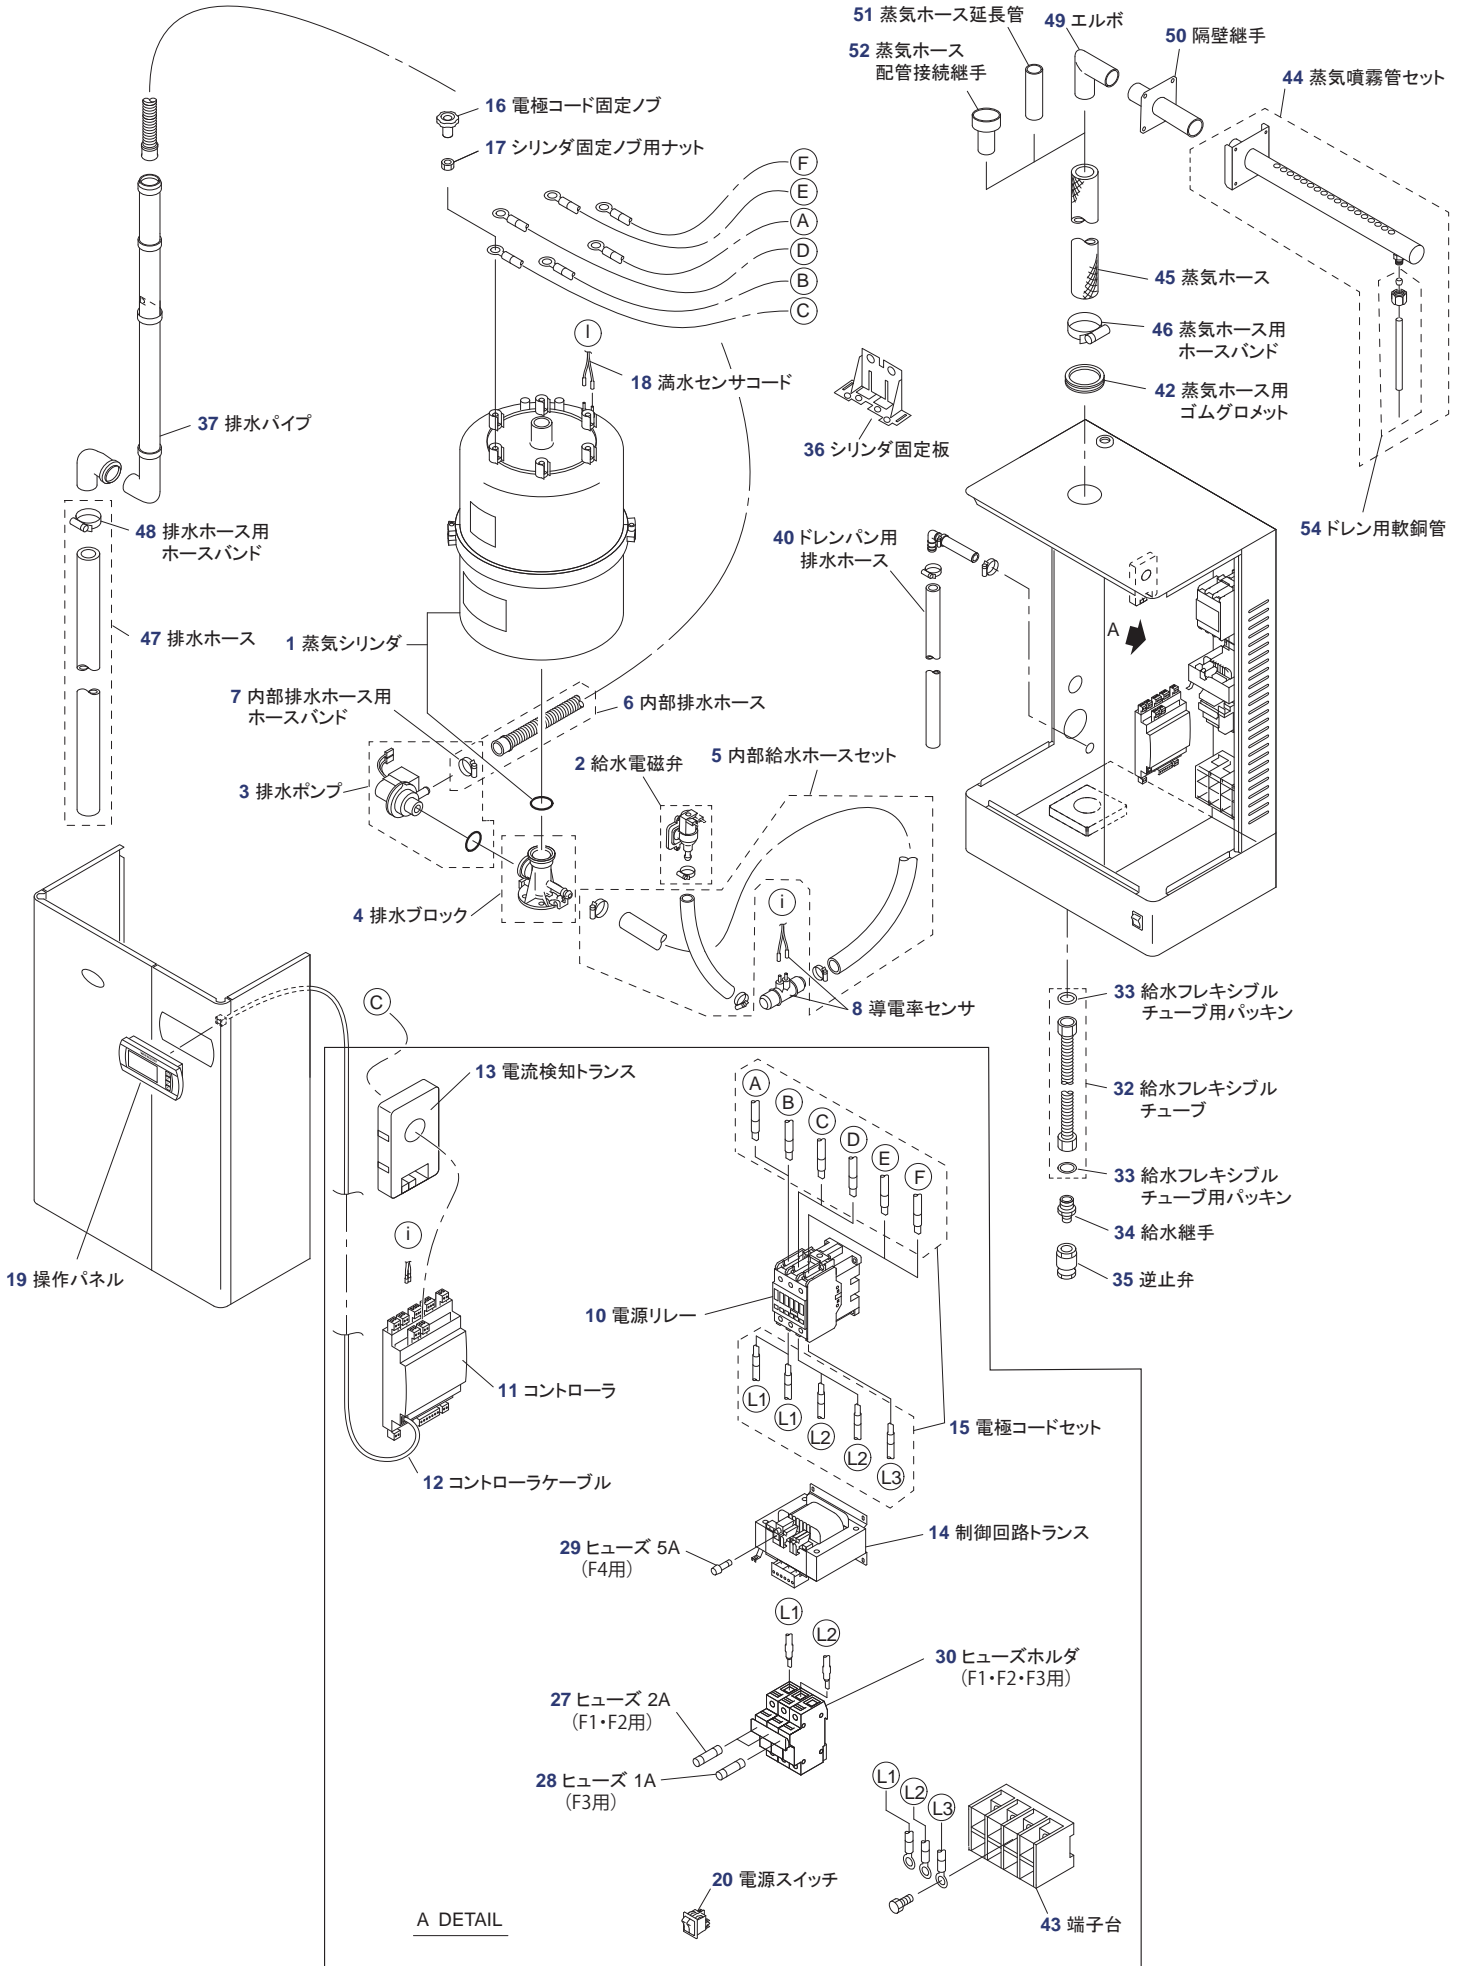

対象型番

WM-SEC25、WM-SEC35

※イラストは SEC25 で表しています。他型番の場合、イラストと部品数が異なる場合があります。ご注意ください。

電極式蒸気加湿器 WM-SEC タイプ 販売部品リスト		ウエットマスター
対象型番	WM-SEC25、WM-SEC35	

図番	部品名称	コード番号	仕様
1	【SEC25・35用】蒸気シリンダ	222500-004	販売単位：1個 Oリング、ナット付
2	【SEC25・35用】給水電磁弁	222500-027	販売単位：1個 ホースバンド付
3	【SEC25～65用】排水ポンプ	222500-030	販売単位：1個 Oリング付 下記7部品付 7内部排水ホース用ホースバンド
4	【SEC25～65用】排水ブロック	222500-031	販売単位：1個
5	【SEC25・35用】内部給水ホースセット	222500-033	販売単位：1セット 給水ホース、給排水ホース、ホースバンド(3個)
6	【SEC25～65用】内部排水ホース	222500-035	販売単位：1本 下記7部品付 7内部排水ホース用ホースバンド
7	【SEC25～65用】内部排水ホース用ホースバンド	222500-036	販売単位：1個
8	導電率センサ	222500-037	販売単位：1個
10	【SEC25用】電源リレー	222500-125	販売単位：1個
	【SEC35用】電源リレー	222500-126	販売単位：1個
11	【SEC25用】コントローラ	222500-049	販売単位：1個
	【SEC35用】コントローラ	222500-050	販売単位：1個
12	コントローラケーブル	222500-053	販売単位：1本
13	電流検知トランス	222500-054	販売単位：1個
14	【SEC03～45用】制御回路トランス	222500-055	販売単位：1個
15	【SEC25・35用】電極コードセット	222500-060	販売単位：1セット
16	【SEC05～65用】電極コード固定ノブ	222500-064	販売単位：1個
17	【SEC05～65用】シリンダ固定ノブ用ナット	222500-066	販売単位：1個
18	【SEC25～65用】満水センサコード	222500-071	販売単位：2本
19	【SEC25～65用】操作パネル	222500-073	販売単位：1個
20	電源スイッチ	222500-074	販売単位：1個
27	【SEC03～65用】F1・F2ヒューズ	222500-081	販売単位：1個 2A
28	【SEC25～65用】F3ヒューズ	222500-083	販売単位：1個 1A
29	【SEC03～65用】F4ヒューズ	290012-026	販売単位：1個 5A
30	【SEC25～65用】F1・F2・F3ヒューズホルダ	222500-086	販売単位：1個 3P
32	給水フレキシブルチューブ	222500-088	販売単位：1本 3/4×600mm 下記33部品付 33給水フレキシブルチューブ用パッキン(2個)
33	給水フレキシブルチューブ用パッキン	222500-089	販売単位：1個 3/4
34	給水継手	222500-090	販売単位：1個
35	逆止弁	222500-091	販売単位：1個
36	【SEC25・35用】シリンダ固定板	222500-131	販売単位：1個
37	【SEC25・35用】排水パイプ	222500-096	販売単位：1本
40	【SEC25～65用】ドレンパン用排水ホース	222500-100	販売単位：1本 150mm
	【SEC25～65用】ドレンパン用排水ホース	222500-101	販売単位：1本 500mm
	【SEC25～65用】ドレンパン用排水ホース	222500-111	販売単位：1本 3000mm
42	【SEC25～65用】蒸気ホース用ゴムグロメット	222500-103	販売単位：1個
43	【SEC25・35用】端子台	222500-106	販売単位：1個