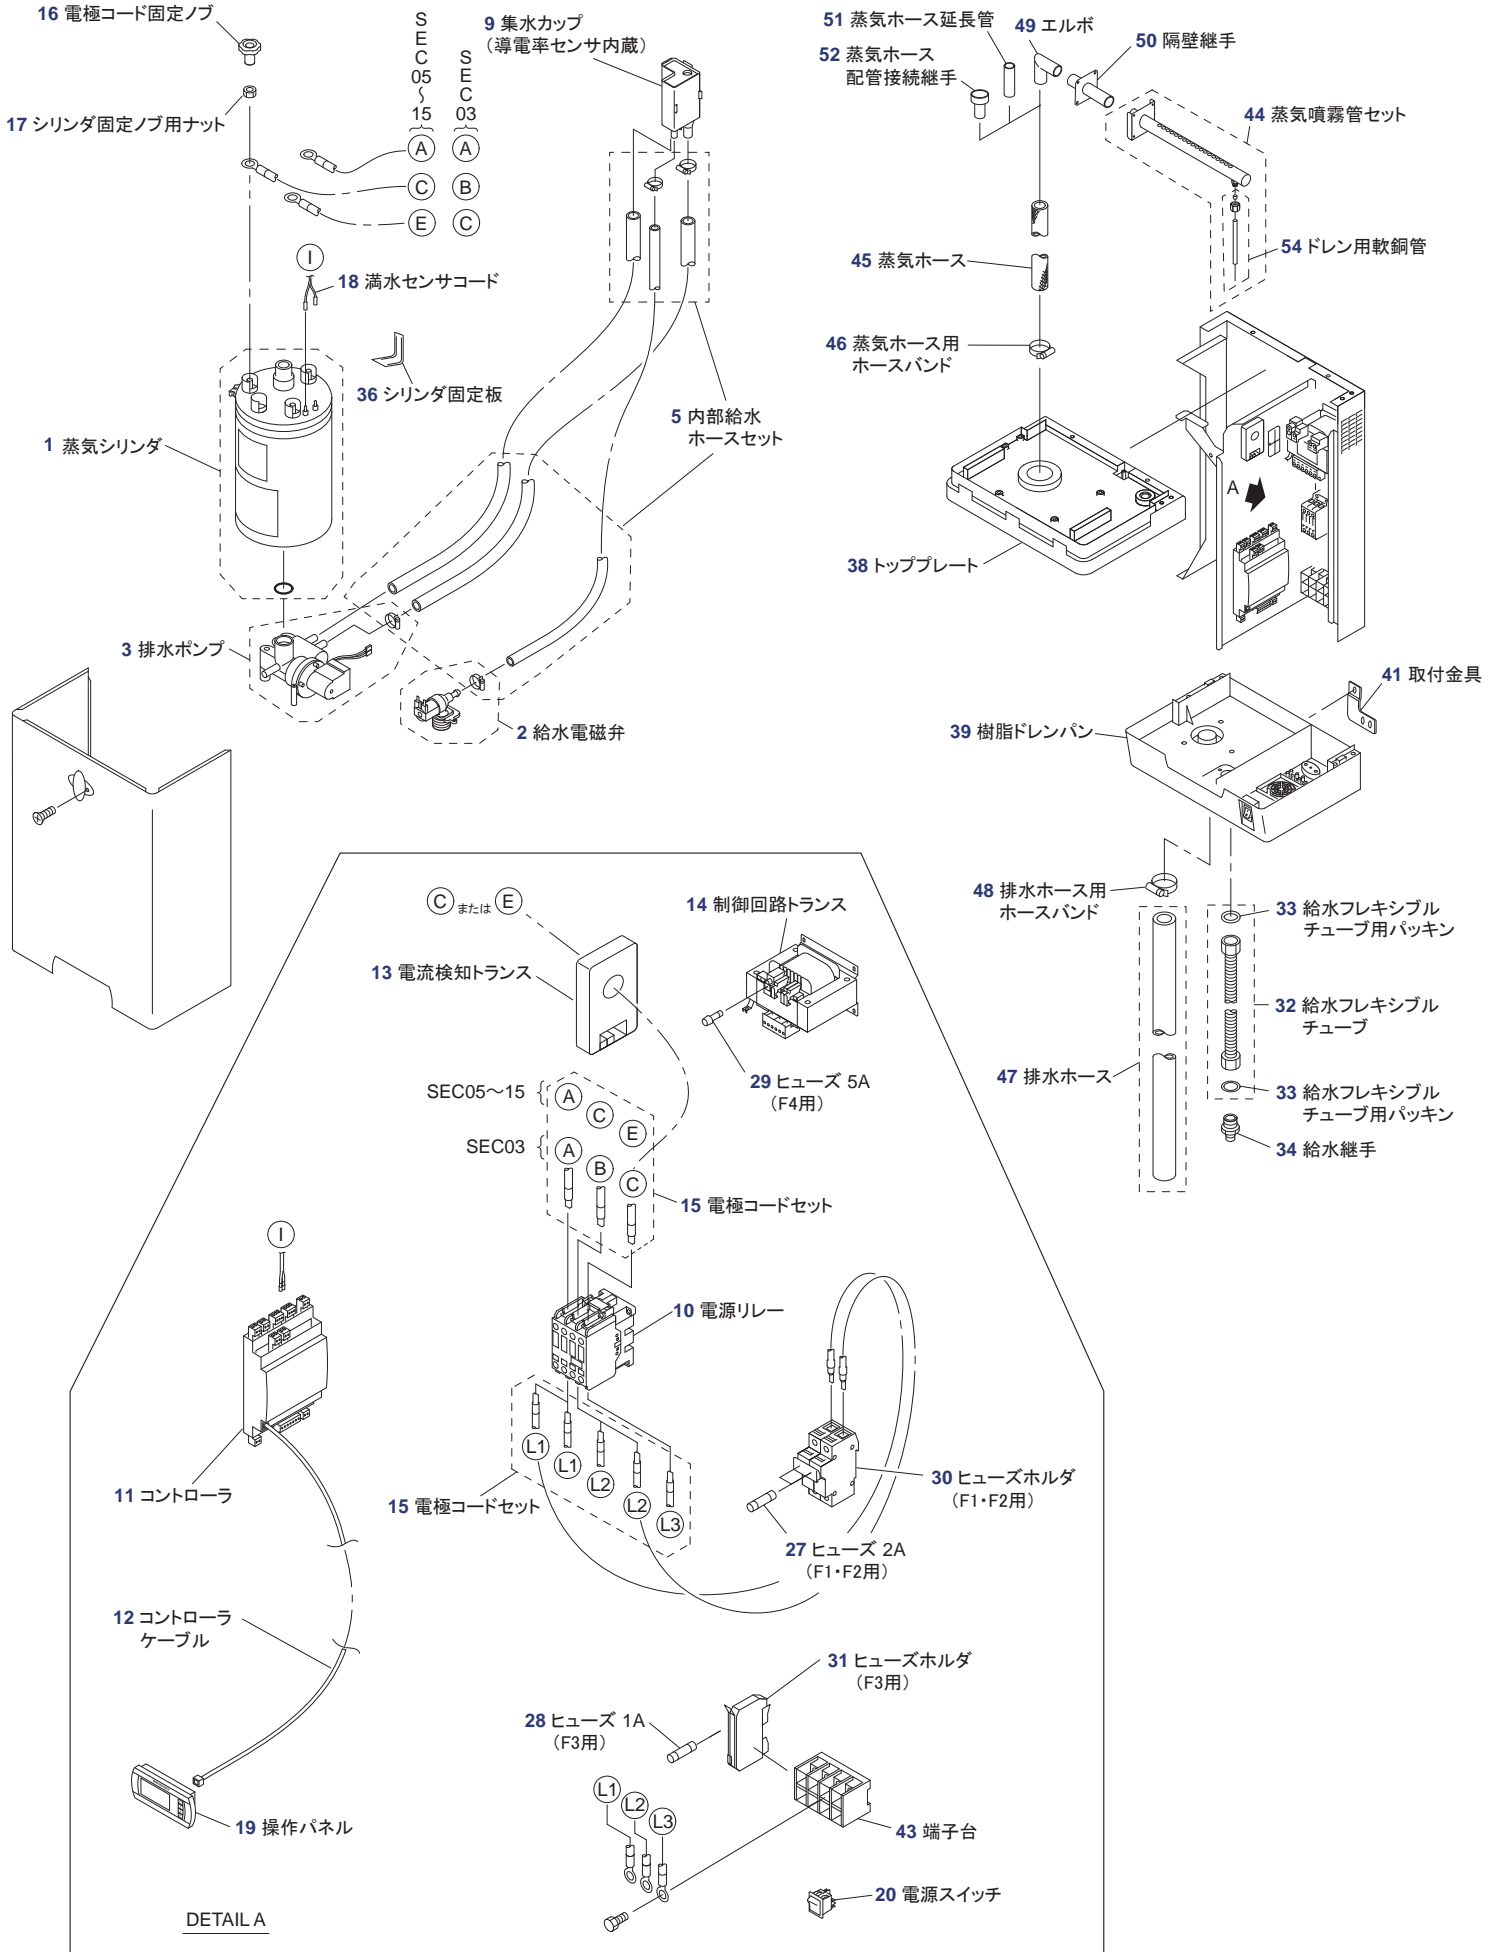

対象型番

WM-SEC03、WM-SEC05、WM-SEC08、WM-SEC10、WM-SEC15

※イラストは SEC03 で表しています。他型番の場合、イラストと部品数が異なる場合があります。ご注意ください。

電極式蒸気加湿器 WM-SEC タイプ 販売部品リスト		ウエットマスター
対象型番	WM-SEC03、WM-SEC05、WM-SEC08、WM-SEC10、WM-SEC15	

図番	部品名称	コード番号	仕様
1	【SEC03用】蒸気シリンダ	222500-001	販売単位：1個 Oリング、ナット付
	【SEC05・08用】蒸気シリンダ	222500-002	販売単位：1個 Oリング、ナット付
	【SEC10・15用】蒸気シリンダ	222500-003	販売単位：1個 Oリング、ナット付
2	【SEC03～08用】給水電磁弁	222500-025	販売単位：1個 ホースバンド付
	【SEC10・15用】給水電磁弁	222500-026	販売単位：1個 ホースバンド付
3	【SEC03～15用】排水ポンプ	222500-029	販売単位：1個 ホースバンド4個付
5	【SEC03～15用】内部給水ホースセット	222500-032	販売単位：1セット 給水ホース、給水ホース用ホースバンド2個 給排水ホース、給排水ホース用ホースバンド2個 排水ホース
9	【SEC03～15用】集水カップ	222500-038	販売単位：1個 一体型（導電率センサ内蔵）、交換要領書付
10	【SEC03・05用】電源リレー	222500-122	販売単位：1個
	【SEC08・10用】電源リレー	222500-123	販売単位：1個
	【SEC15用】電源リレー	222500-124	販売単位：1個
11	【SEC03用】コントローラ	222500-044	販売単位：1個
	【SEC05用】コントローラ	222500-045	販売単位：1個
	【SEC08用】コントローラ	222500-046	販売単位：1個
	【SEC10用】コントローラ	222500-047	販売単位：1個
	【SEC15用】コントローラ	222500-048	販売単位：1個
12	コントローラケーブル	222500-053	販売単位：1本
13	電流検知トランス	222500-054	販売単位：1個
14	【SEC03～45用】制御回路トランス	222500-055	販売単位：1個
15	【SEC03用】電極コードセット	222500-057	販売単位：1セット
	【SEC05・08用】電極コードセット	222500-058	販売単位：1セット
	【SEC10・15用】電極コードセット	222500-059	販売単位：1セット
16	【SEC03用】電極コード固定ノブ	222500-063	販売単位：1個
	【SEC05～65用】電極コード固定ノブ	222500-064	販売単位：1個
17	【SEC03用】シリンダ固定ノブ用ナット	222500-065	販売単位：1個
	【SEC05～65用】シリンダ固定ノブ用ナット	222500-066	販売単位：1個
18	【SEC03～08用】満水センサコード	222500-069	販売単位：2本
	【SEC10・15用】満水センサコード	222500-070	販売単位：2本
19	【SEC03～15用】操作パネル	222500-072	販売単位：1個
20	電源スイッチ	222500-074	販売単位：1個
27	【SEC03～65用】F1・F2ヒューズ	222500-081	販売単位：1個 2A
28	【SEC03～15用】F3ヒューズ	222500-082	販売単位：1個 1A
29	【SEC03～65用】F4ヒューズ	290012-026	販売単位：1個 5A
30	【SEC03～15用】F1・F2ヒューズホルダ	222500-085	販売単位：1個 2P
31	【SEC03～15用】F3ヒューズホルダ	222500-087	販売単位：1個 1P
32	給水フレキシブルチューブ	222500-088	販売単位：1本 3/4×600mm 下記33部品付 33給水フレキシブルチューブ用パッキン（2個）
33	給水フレキシブルチューブ用パッキン	222500-089	販売単位：1個 3/4
34	給水継手	222500-090	販売単位：1個