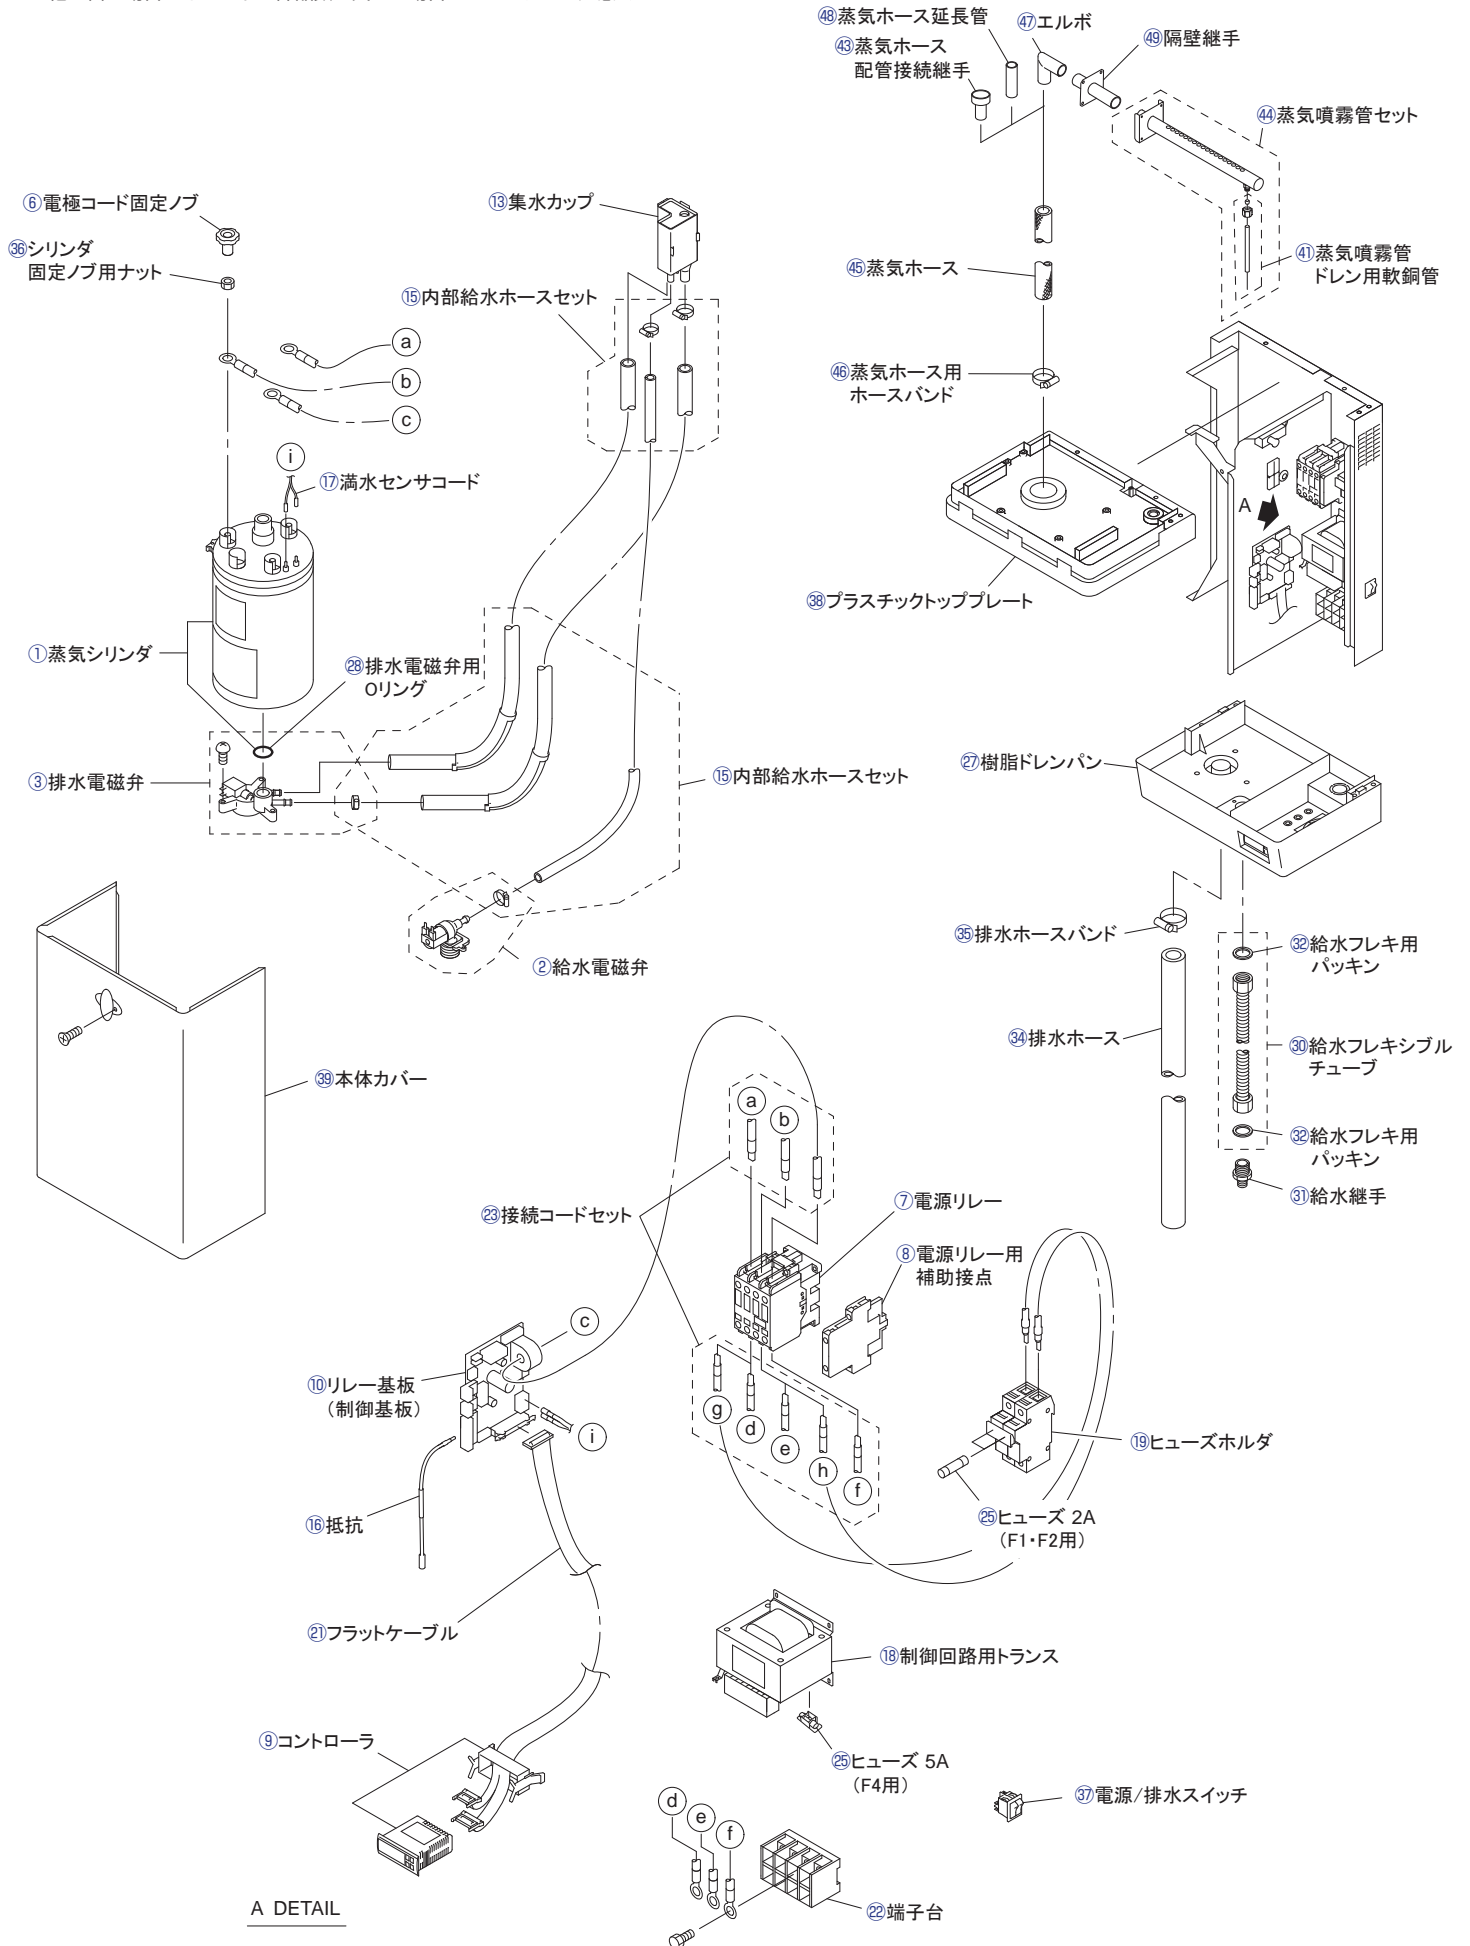

※イラストは SEB03C で表しています。

他型番の場合、イラストと部品数が異なる場合があります。ご注意ください。

電極式蒸気加湿器 WM-SEB タイプ 販売部品リスト		ウエットマスター
対象型番	WM-SEB03C、WM-SEB05C、WM-SEB08C、WM-SEB10C、WM-SEB15C	

図番	部品名称	コード番号	仕様
①	【SEB03C用】蒸気シリンダ	222200-035	販売単位：1個 Oリング、ナット付
	【SEB05C・08C用】蒸気シリンダ	222200-036	販売単位：1個 Oリング、ナット付
	【SEB10C・15C用】蒸気シリンダ	222200-037	販売単位：1個 Oリング、ナット付
②	【SEB03C～08C用】給水電磁弁	222200-002	販売単位：1個 ホースバンド付
	【SEB10C・15C用】給水電磁弁	222200-003	販売単位：1個 ホースバンド付
③	【SEB03C～15C用】排水電磁弁	222200-007	販売単位：1個 Oリング付
⑥	【SEB03C用】電極コード固定ノブ	222200-094	販売単位：1個
	【SEB05C～65C用】電極コード固定ノブ	222200-095	販売単位：1個
⑦	【SEB03C・05C用】電源リレー*	222200-174	販売単位：1個
	【SEB08C・10C用】電源リレー*	222200-175	販売単位：1個
	【SEB15C用】電源リレー*	222200-176	販売単位：1個
⑧	【SEB10C～65C用】電源リレー用補助接点*	222200-181	販売単位：1個 FA/FB、U仕様に使用
⑨	【SEB03C～65C用】コントローラ	222200-067	販売単位：1個
⑩	【SEB03C～15C用】リレー基板（制御基板）	222200-068	販売単位：1個
⑬	【SEB03C～35C用】集水カップ	222200-001	販売単位：1個 一体型（導電率センサ内蔵）
⑮	【SEB03C～08C用】内部給水ホースセット	222200-009	販売単位：1セット 内部給水ホース1、内部給水ホース1用ホースバンド2個 内部給水ホース2、内部給水ホース2用ホースバンド2個 オーバーフローホース
	【SEB10・15用】内部給水ホースセット	222200-016	販売単位：1セット 内部給水ホース1、内部給水ホース1用ホースバンド2個 内部給水ホース2、内部給水ホース2用ホースバンド2個 オーバーフローホース
⑯	抵抗	222200-138	販売単位：1個 リレー基板8Pコネクタ4I接続用
⑰	【SEB03C～08C用】満水センサコード	222200-153	販売単位：2本
	【SEB10C・15C用】満水センサコード	222200-154	販売単位：2本
⑱	【SEB03C～15C用】制御回路用トランス	222200-061	販売単位：1個
⑲	【SEB03C～15C用】ヒューズホルダ	222200-064	販売単位：1個
⑳	【SEB03C～15C用】フラットケーブル	222200-070	販売単位：1個
㉒	【SEB03C用】端子台	222200-071	販売単位：1個
	【SEB05C～15C用】端子台	222200-072	販売単位：1個
㉓	【SEB03C用】接続コードセット	222200-166	販売単位：1セット 8本入り
	【SEB05C・08C用】接続コードセット	222200-167	販売単位：1セット 8本入り
	【SEB10C・15C用】接続コードセット	222200-168	販売単位：1セット 9本入り
㉕	【SEB03C～65C用】ヒューズ2A	222200-150	販売単位：1個 F1・F2用
	【SEB03C～65C用】ヒューズ5A	290012-026	販売単位：1個 F4用
㉗	【SEB03C～15C用】樹脂ドレンパン	222200-098	販売単位：1個
㉘	【SEB03C～15C用】排水電磁弁用Oリング	222200-099	販売単位：1個
㉚	給水フレキシブルチューブ	222100-027	販売単位：1本 0.6m、パッキン2個付
㉛	給水継手	222100-028	販売単位：1個
㉜	給水フレキ用パッキン	222200-126	販売単位：1個